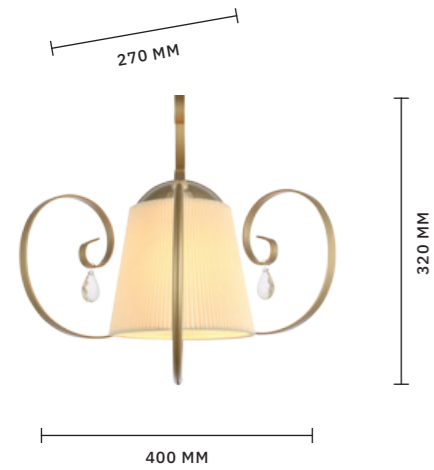

AZZURRO

АРМАТУРА: МЕТАЛЛ / ЗОЛОТО
ПЛАФОНЫ: ТЕКСТИЛЬ / БЕЛЫЙ

БРА
SL177.201.01
ЛАМПЫ E14 / 1×40 W