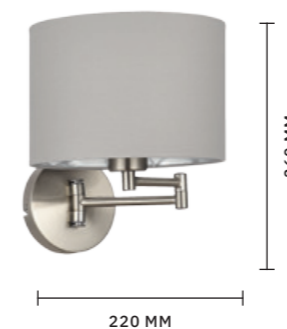

ТОРШЕР
SLE300515-01

ЛАМПЫ E27 / 1×40 W