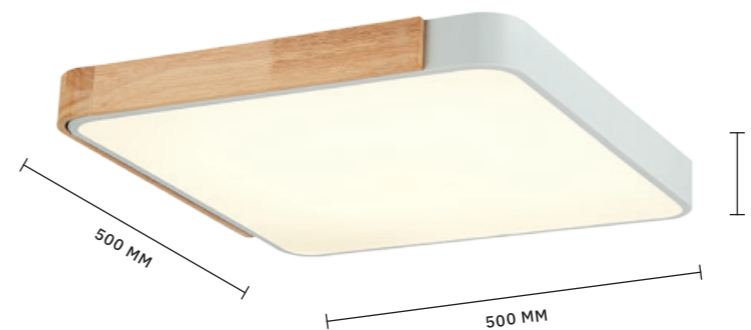

СВЕТИЛЬНИК
ПОТОЛОЧНЫЙ
SLE201252-01

ЛАМПЫ LED / 42 W
В КОМПЛЕКТЕ

3000 K / 4000 K / 6000 K

СВЕТИЛЬНИК
ПОТОЛОЧНЫЙ
SLE201272-01

ЛАМПЫ LED / 42 W
В КОМПЛЕКТЕ

3000 K / 4000 K / 6000 K