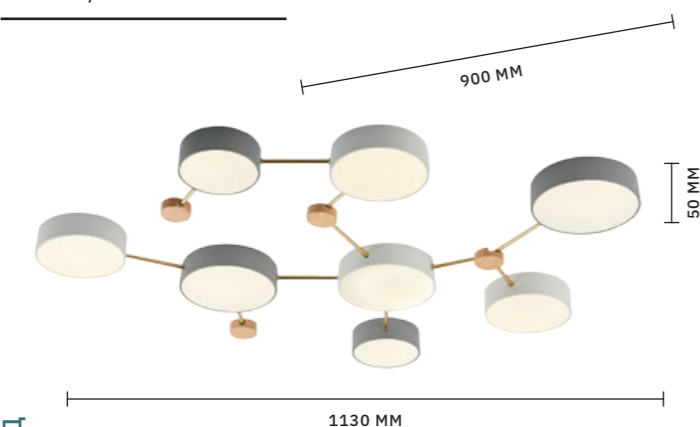

СВЕТИЛЬНИК
ПОТОЛОЧНЫЙ
SLE600102-08

ЛАМПЫ LED / 1×72 W
В КОМПЛЕКТЕ

4000 K / IP20

СВЕТИЛЬНИК
ПОТОЛОЧНЫЙ
SLE600102-04

ЛАМПЫ LED / 1×36 W
В КОМПЛЕКТЕ

4000 K / IP20