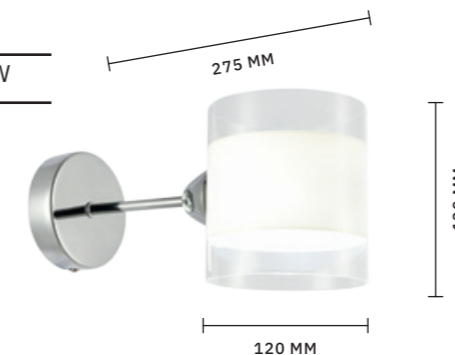

ЛЮСТРА ПОТОЛОЧНАЯ
SLE102802-03

ЛАМПЫ E14 / 3×40 W