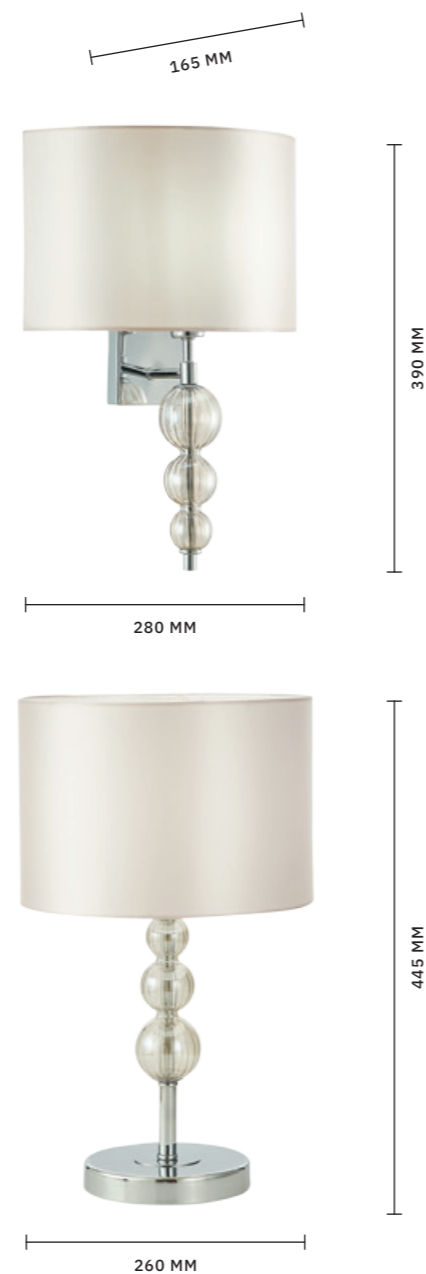

ЛАМПА НАСТОЛЬНАЯ
SLE105704-01

ЛАМПЫ E14 / 1×40 W

БРА
SLE105701-01

ЛАМПЫ E14 / 1×40 W