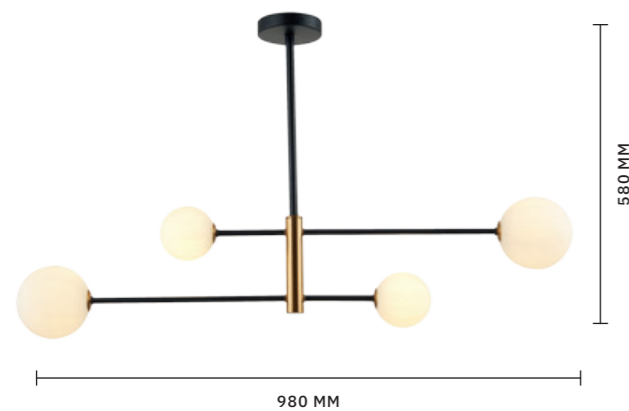

# ARCOLA

АРМАТУРА: МЕТАЛЛ / ЧЕРНЫЙ, БРОНЗА  
ПЛАФОНЫ: СТЕКЛО / БЕЛЫЙ

БРА  
**SLE220101-01**

ЛАМПЫ G9 / 1×5 W

СВЕТИЛЬНИК  
ПОТОЛОЧНЫЙ  
**SLE220103-04**

ЛАМПЫ G9 / 4 × 5 W

МОДЕРН

СВЕТИЛЬНИК  
ПОТОЛОЧНЫЙ  
**SLE220103-06**