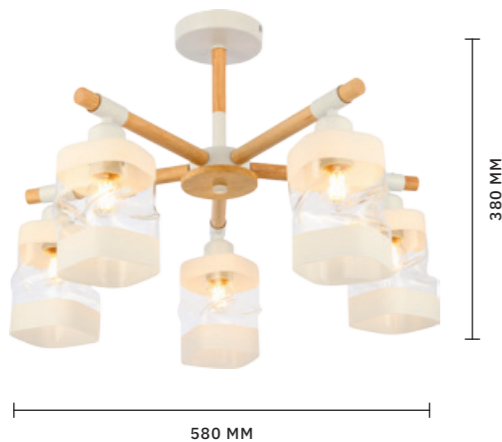

# ABIRITTO

АРМАТУРА: МЕТАЛЛ / БЕЛЫЙ, СВЕТОЕ ДЕРЕВО  
ПЛАФОНЫ: СТЕКЛО / БЕЛЫЙ, ПРОЗРАЧНЫЙ

БРА  
**SLE114501-01**

ЛАМПЫ E27 / 1×60 W

ЛЮСТРА ПОТОЛОЧНАЯ  
**SLE114502-05**

ЛАМПЫ E27 / 5×60 W

СКАНДИНАВСКИЙ

ПОДВЕС  
**SLE114503-01**