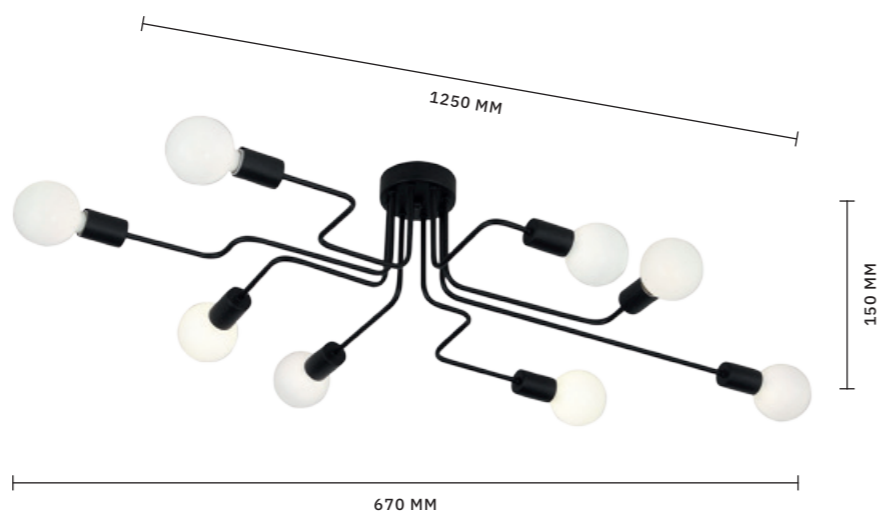

ЛЮСТРА ПОТОЛОЧНАЯ
SL419.442.08

ЛАМПЫ E27 / 8×60 W

IP20