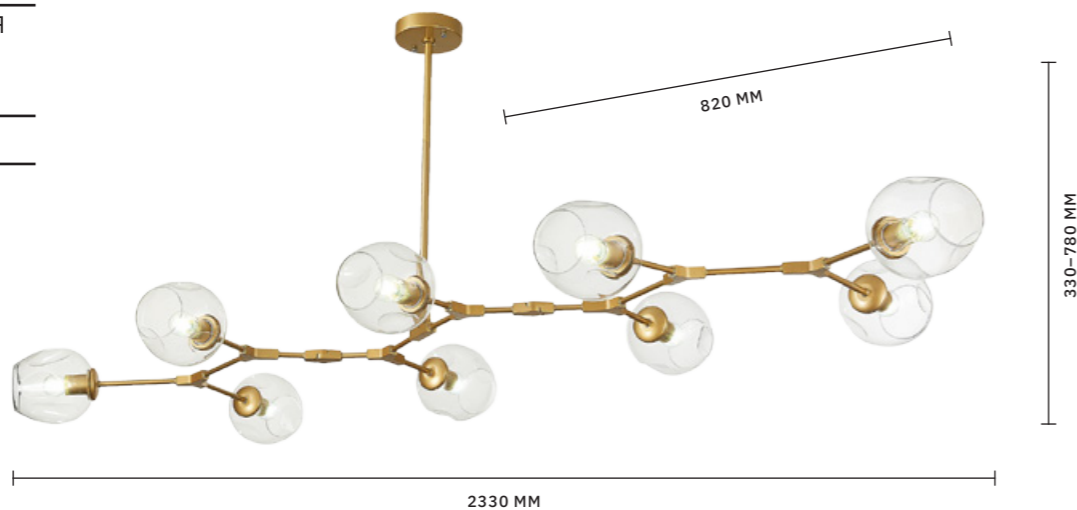

ЛЮСТРА ПОДВЕСНАЯ
SLE154823-09
SLE154843-09

ЛАМПЫ E27 / 9×40 W

МОДЕРН

Коллекция **РАМЕТТО** создана в популярном стиле молекулярных светильников и представлена в двух цветах: золотой с прозрачными плафонами и черный с дымчатыми градиентными плафонами из стекла. Светильники подойдут для помещений разных стилей: от лофта до неоклассики.