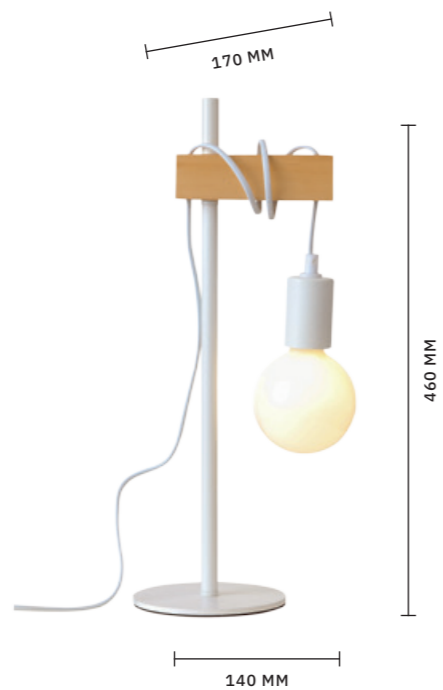

НАСТОЛЬНАЯ ЛАМПА
SL1142.504.01

ЛАМПЫ E27 / 1×60 W