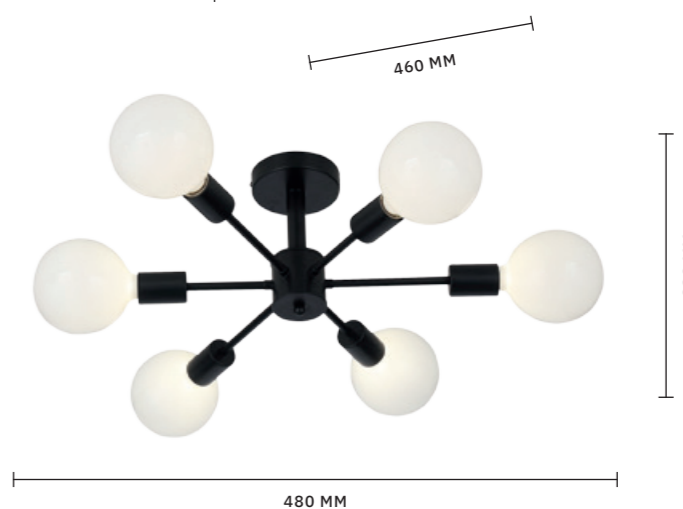

ЛОФТ

ЛОФТ

Коллекция **ANO** — яркий представитель стиля лофт. Великолепно впишется в интерьер в индустриальном стиле. Металлическое основание черного цвета, без плафонов. Дополняют светильники лампы Edison (лампы в комплект не входят).