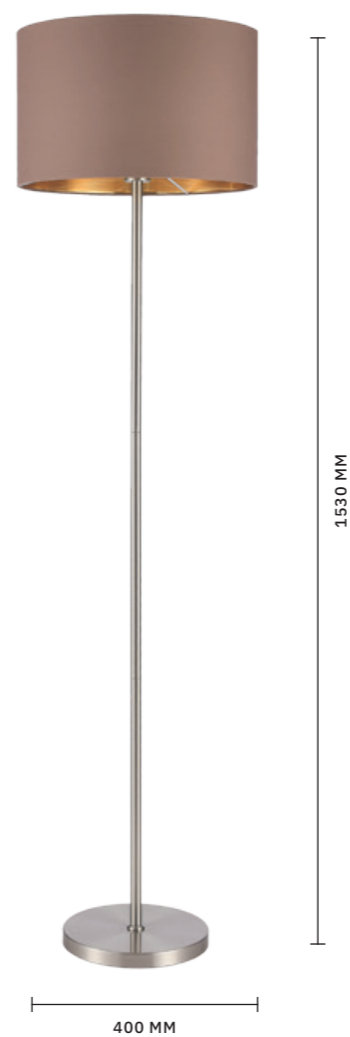

ЛАМПЫ E27 / 1×40 W

ЛЮСТРА ПОДВЕСНАЯ  
**SLE300553-03 ТЕМНО-БЕЖЕВЫЙ,  
ЗОЛОТИСТЫЙ**

ЛАМПЫ E27 / 3×40 W

ТОРШЕР  
**SLE300575-01 ТЕМНО-БЕЖЕВЫЙ,  
ЗОЛОТИСТЫЙ**

ЛАМПЫ E27 / 1×40 W

БРА  
**SLE300571-01 ТЕМНО-БЕЖЕВЫЙ,  
ЗОЛОТИСТЫЙ**