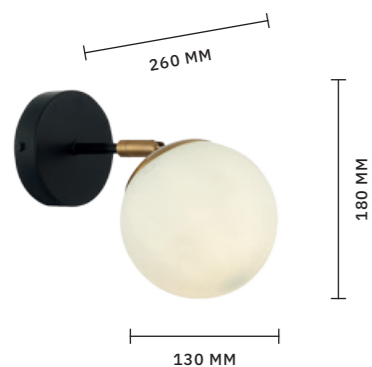

# FORLÌ

АРМАТУРА: МЕТАЛЛ / ЧЕРНЫЙ, ЛАТУНЬ  
ПЛАФОНЫ: СТЕКЛО / БЕЛЫЙ

ЛЮСТРА ПОДВЕСНАЯ  
**SLE220403-10**

ЛАМПЫ E27 / 10×60 W

ЛЮСТРА ПОДВЕСНАЯ  
**SLE220403-08**

ЛАМПЫ E27 / 8×60 W

БРА  
**SLE220401-01**

ЛАМПЫ E27 / 1×60 W

ЛЮСТРА ПОДВЕСНАЯ  
**SLE220403-06**

ЛАМПЫ E27 / 6×60 W

МОДЕРН

Коллекция **FORLÌ** — образец модных и функциональных декоративных светильников. Трендовые сферические плафоны обеспечивают мягкий рассеянный свет. Они имеют поворотный механизм, что позволяет менять внешний вид светильника и регулировать направление светового потока. Сочетание черной с золотом арматуры и белых стеклянных плафонов придает дизайну универсальность и поможет вписать их в интерьер разного стиля.