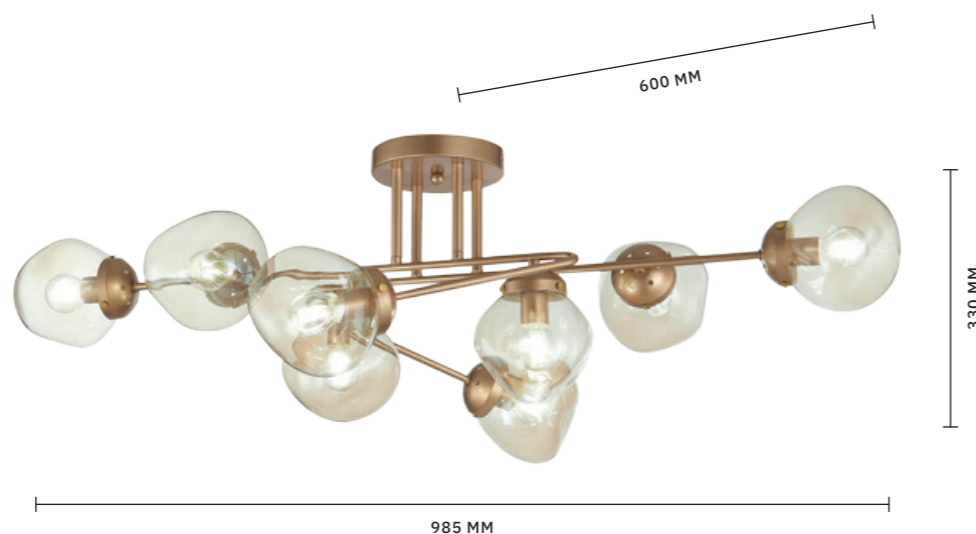

# MORE

АРМАТУРА: МЕТАЛЛ / ЗОЛОТО  
ПЛАФОНЫ: СТЕКЛО / ЯНТАРНЫЙ

БРА  
**SLE155701-01**

ЛАМПЫ E14 / 1×40 W

ЛЮСТРА ПОТОЛОЧНАЯ  
**SLE155702-08**

ЛАМПЫ E14 / 8×40 W

ЛЮСТРА ПОТОЛОЧНАЯ  
**SLE155702-06**

ЛАМПЫ E14 / 6×40 W