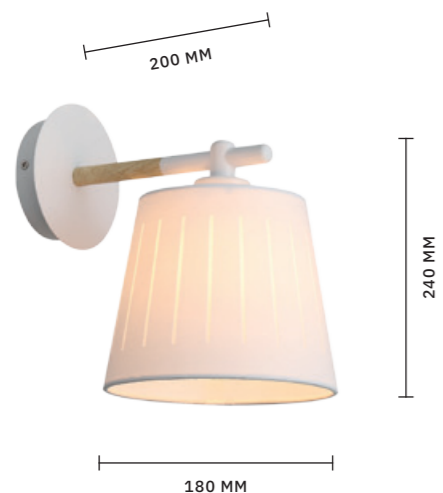

PASSETO

АРМАТУРА: МЕТАЛЛ, ДЕРЕВО / БЕЛЫЙ, СВЕТОЕ ДЕРЕВО
ПЛАФОНЫ: ТЕКСТИЛЬ / БЕЛЫЙ

БРА
SL375.501.01

ЛАМПЫ E27 / 1×40 W