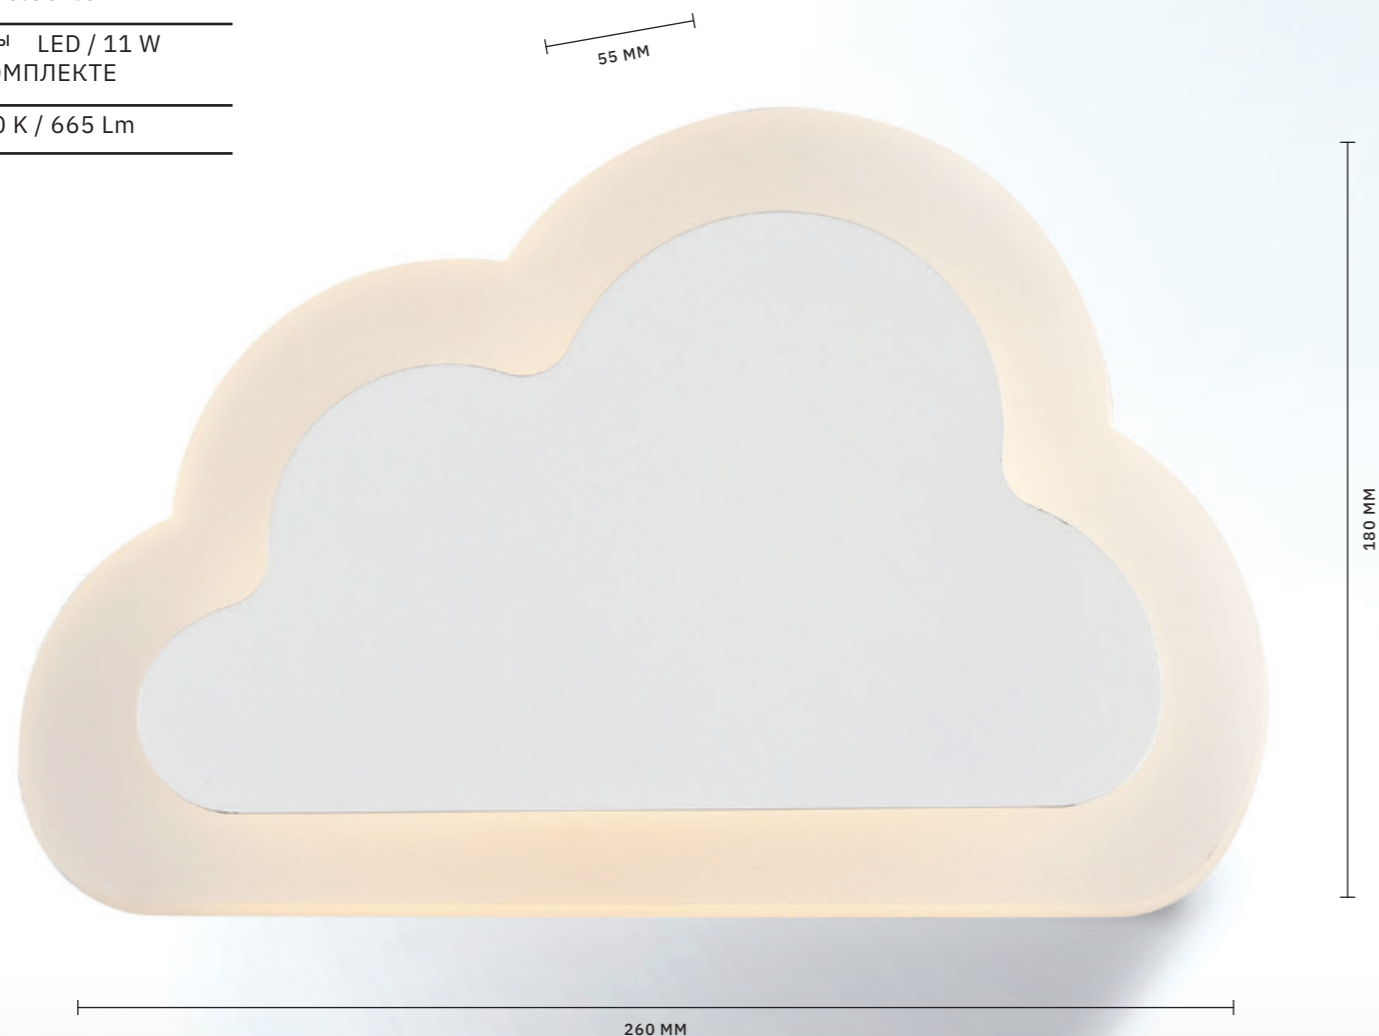

NUBE

АРМАТУРА: МЕТАЛЛ / БЕЛЫЙ
ПЛАФОНЫ: АКРИЛ / БЕЛЫЙ

СВЕТИЛЬНИК
НАСТЕННЫЙ
SL950.501.01

ЛАМПЫ LED / 11 W
В КОМПЛЕКТЕ

3000 K / 665 Lm