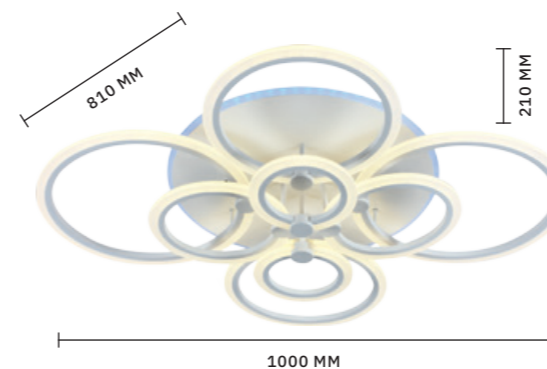

CERINA

АРМАТУРА: МЕТАЛЛ, АКРИЛ / БЕЛЫЙ
ПЛАФОНЫ: АКРИЛ / БЕЛЫЙ

БРА
SLE500151-01

ЛАМПЫ LED / 16 W
В КОМПЛЕКТЕ

3000–6000 K / 1152 Lm

СВЕТИЛЬНИК
ПОТОЛОЧНЫЙ
SLE200452-05RGB

ЛАМПЫ LED / 140 W + 10 W RGB
В КОМПЛЕКТЕ

3000–6000 K / 10800 Lm

ЛЕД

СВЕТИЛЬНИК
ПОТОЛОЧНЫЙ
SLE200452-04RGB

ЛАМПЫ LED / 112 W + 8 W RGB
В КОМПЛЕКТЕ

3000–6000 K / 8640 Lm

СВЕТИЛЬНИК
ПОТОЛОЧНЫЙ
SLE200452-08RGB

ЛАМПЫ LED / 176 W + 10 W RGB
В КОМПЛЕКТЕ

3000–6000 K / 13392 Lm

СВЕТИЛЬНИК
ПОТОЛОЧНЫЙ
SLE500152-04RGB

ЛАМПЫ LED / 88 W + 8 W RGB
В КОМПЛЕКТЕ

3000–6000 K / 6912 Lm

СВЕТИЛЬНИК
ПОТОЛОЧНЫЙ
SLE500552-04RGB

ЛАМПЫ LED / 72 W + 7 W RGB
В КОМПЛЕКТЕ

3000–6000 K / 5688 Lm

СВЕТИЛЬНИК
ПОТОЛОЧНЫЙ
SLE500552-08RGB

ЛАМПЫ LED / 212 W + 15 W RGB
В КОМПЛЕКТЕ

3000–6000 K / 16344 Lm

БРА
SLE500551-01

ЛАМПЫ LED / 14 W
В КОМПЛЕКТЕ

3000–6000 K / 1008 Lm

СВЕТИЛЬНИК
ПОТОЛОЧНЫЙ
SLE500552-06RGB

ЛАМПЫ LED / 132 W + 8 W RGB
В КОМПЛЕКТЕ

3000–6000 K / 10080 Lm

СВЕТИЛЬНИК
ПОТОЛОЧНЫЙ
SLE500652-06RGB

ЛАМПЫ LED / 108 W + 8 W RGB
В КОМПЛЕКТЕ

3000–6000 K / 8352 Lm

Коллекция **CERINA** привлекает своей универсальной формой и широким набором функций. Светодиоды располагаются по внешнему контуру колец, создавая мягкое свечение благодаря акриловому рассеивателю. Коллекция представлена в 6 цветах и 4 размерах, включая бра, а отдельные артикулы снабжены функцией RGB. Нужно просто выбрать подходящую для своего интерьера конфигурацию. Каждый светильник управляется с помощью пульта, который позволяет регулировать цветовую температуру и интенсивность светового потока.