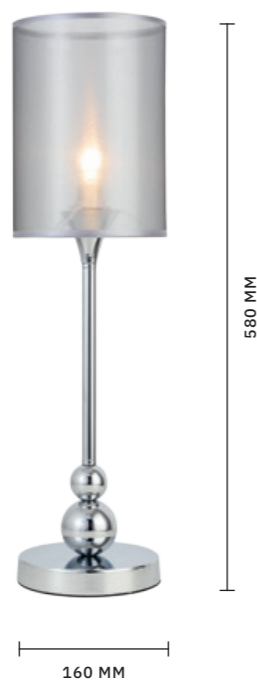

# PAZIONE

АРМАТУРА: МЕТАЛЛ / ХРОМ  
ПЛАФОНЫ: ТЕКСТИЛЬ / СЕРЕБРИСТЫЙ

ТОРШЕР  
**SLE107105-01**

ЛАМПЫ E14 / 1×60 W

НАСТОЛЬНАЯ ЛАМПА  
**SLE107104-01**

ЛАМПЫ E14 / 1×40 W

ЛЮСТРА ПОДВЕСНАЯ  
**SLE107103-03**

ЛАМПЫ E27 / 3×40 W