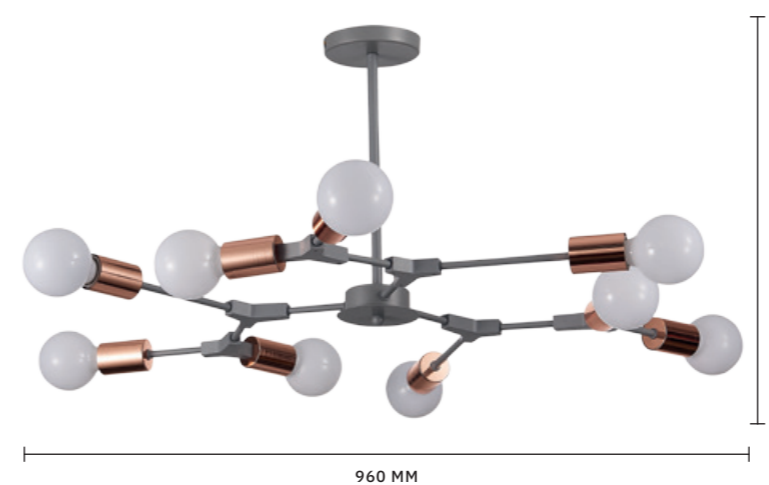

# PALARE

АРМАТУРА: МЕТАЛЛ / СЕРЫЙ, РОЗОВОЕ ЗОЛОТО

ЛЮСТРА ПОДВЕСНАЯ  
**SLE106403-06**

ЛАМПЫ E27 / 6×60 W

ЛЮСТРА ПОДВЕСНАЯ  
**SLE106403-09**

ЛАМПЫ E27 / 9×60 W

ЛЮСТРА ПОДВЕСНАЯ  
**SLE106403-08**

ЛАМПЫ E27 / 8×60 W