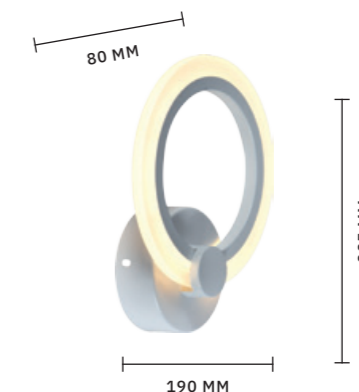

БРА
SLE500551-01

ЛАМПЫ LED / 14 W
В КОМПЛЕКТЕ

3000–6000 K / 1008 Lm

СВЕТИЛЬНИК
ПОТОЛОЧНЫЙ
SLE500552-06RGB

ЛАМПЫ LED / 132 W + 8 W RGB
В КОМПЛЕКТЕ

3000–6000 K / 10080 Lm