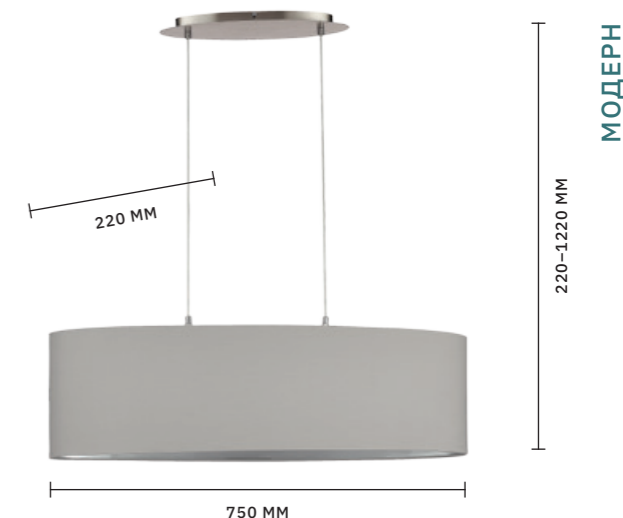

ЛЮСТРА ПОДВЕСНАЯ
SLE300533-03

ЛАМПЫ E27 / 3×40 W

ЛЮСТРА ПОДВЕСНАЯ
SLE300513-03

ЛАМПЫ E27 / 3×40 W