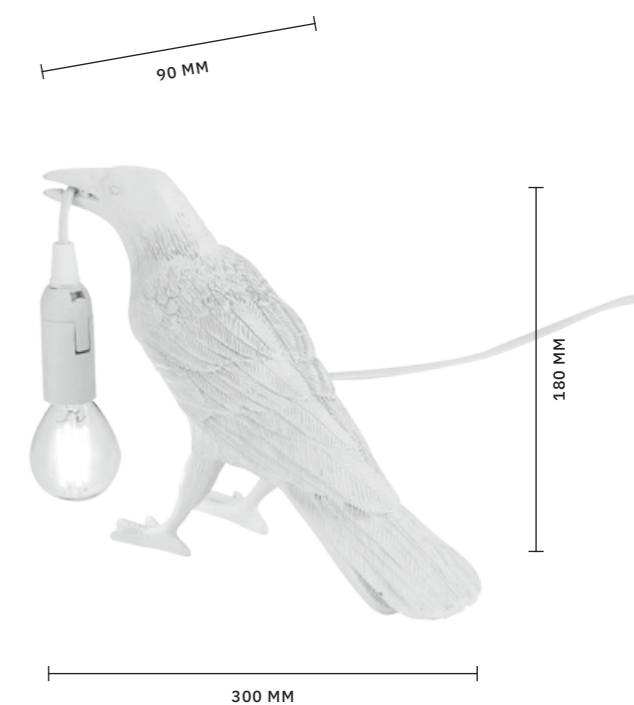

# GAVI

АРМАТУРА: МЕТАЛЛ, СМЕСЬ СМОЛ / БЕЛЫЙ

БРА  
**SLE115301-01**

ЛАМПЫ E27 / 1×40 W

НАСТОЛЬНАЯ ЛАМПА  
**SLE115304-01**

ЛАМПЫ E27 / 1×40 W

МОДЕРН

МОДЕРН