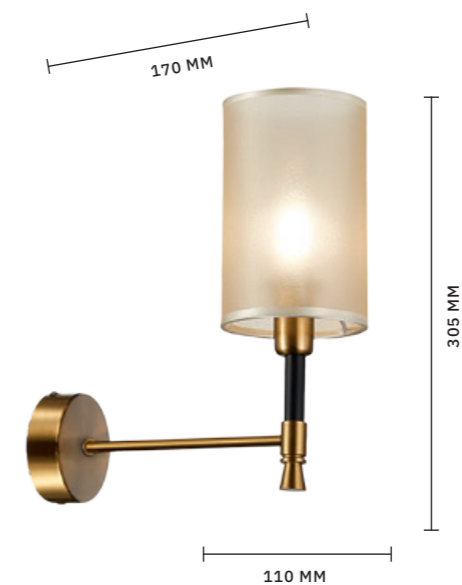

GIANO

АРМАТУРА: МЕТАЛЛ / ШАМПАНЬ
ПЛАФОНЫ: МЕТАЛЛ, ХРУСТАЛЬ / ПРОЗРАЧНЫЙ

БРА
SLE103401-01

ЛАМПЫ E14 / 1×40 W

ЛЮСТРА ПОДВЕСНАЯ
SLE103403-07

ЛАМПЫ E14 / 7×40 W

ЛЮСТРА ПОДВЕСНАЯ
SLE103403-05

ЛАМПЫ E14 / 5×40 W

GRANZE

АРМАТУРА: МЕТАЛЛ / ЛАТУНЬ, ЧЕРНЫЙ
ПЛАФОНЫ: СТЕКЛО / ШАМПАНЬ

БРА
SLE300301-01

ЛАМПЫ E14 / 1×40 W

ЛЮСТРА ПОТОЛОЧНАЯ
SLE300302-05

ЛАМПЫ E14 / 5×40 W

Крупное стекло в обрамлении тонких металлических рамок создает одновременно классический и современный образ. Светильники **GIANO** выглядят яркими и нарядными благодаря легкому дизайну и преломлению света в гранях кристаллов. Коллекция состоит из двух подвесных люстр и бра.

Коллекция **GRANZE** выполнена в стиле неоклассика. Традиционная форма рожковой люстры в сочетании с лаконичными формами и отсутствием декора делают эти светильники идеальным решением практически для любого интерьера. Нарядности дизайну добавляют абажуры из золотистой органзы, которая прекрасно проводит свет. Небольшая высота позволяет использовать люстру в помещениях со стандартным потолком. Коллекция состоит из люстры на 5 рожков и бра.