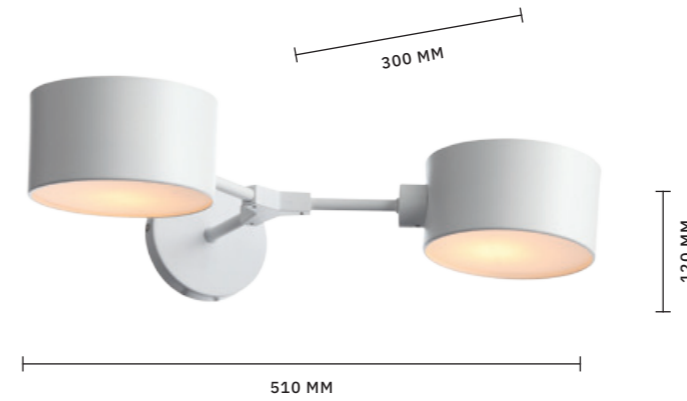

АРМАТУРА: МЕТАЛЛ / БЕЛЫЙ
ПЛАФОНЫ: МЕТАЛЛ, АКРИЛ / БЕЛЫЙ

БРА
SLE183501-02
ЛАМПЫ E14 / 2×60 W