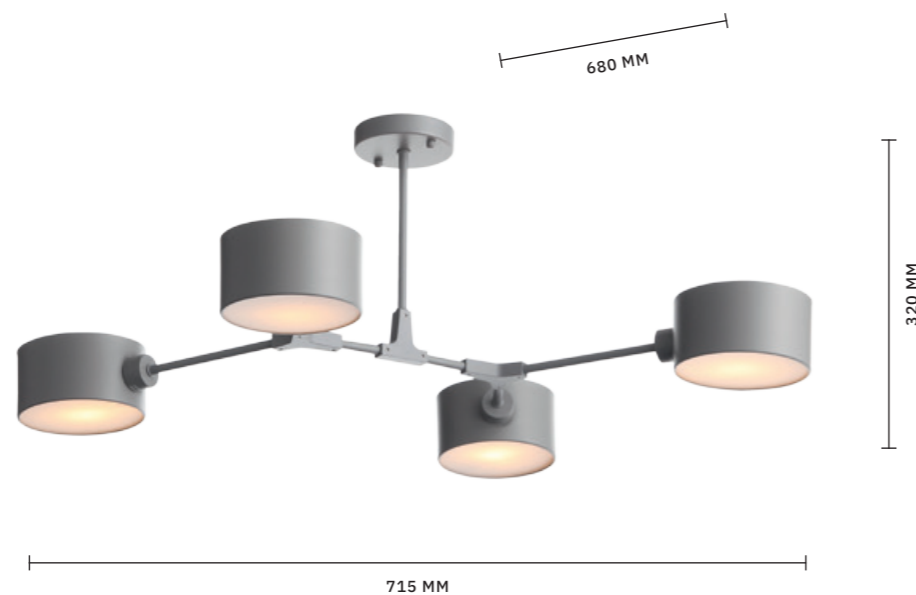

GIMENTO

АРМАТУРА: МЕТАЛЛ / СЕРЫЙ
ПЛАФОНЫ: МЕТАЛЛ, АКРИЛ / СЕРЫЙ

БРА
SLE183701-02

ЛАМПЫ E14 / 2×60 W

ЛЮСТРА ПОТОЛОЧНАЯ
SLE183702-04

ЛАМПЫ E14 / 4×60 W

МОДЕРН

МОДЕРН

ЛЮСТРА ПОТОЛОЧНАЯ
SLE183702-06

ЛАМПЫ E14 / 6×60 W

Коллекция матовых светильников **GIMENTO** создана, чтобы подчеркнуть современные интерьеры в стиле модерн, минимализм, хайтек. Модели представлены в трех оттенках: белый, серый, черный. Можно сочетать два или все три цветовых решения в одном помещении. Материал плафонов: металл и акрил. Тип цоколя: E14. Мощность ламп: 60 W.