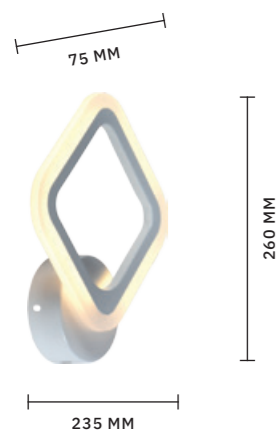

CERINA

АРМАТУРА: МЕТАЛЛ, АКРИЛ / БЕЛЫЙ
ПЛАФОНЫ: АКРИЛ / БЕЛЫЙ

БРА
SLE500151-01

ЛАМПЫ LED / 16 W
В КОМПЛЕКТЕ

3000–6000 K / 1152 Lm

СВЕТИЛЬНИК
ПОТОЛОЧНЫЙ
SLE200452-05RGB

ЛАМПЫ LED / 140 W + 10 W RGB
В КОМПЛЕКТЕ

3000–6000 K / 10800 Lm