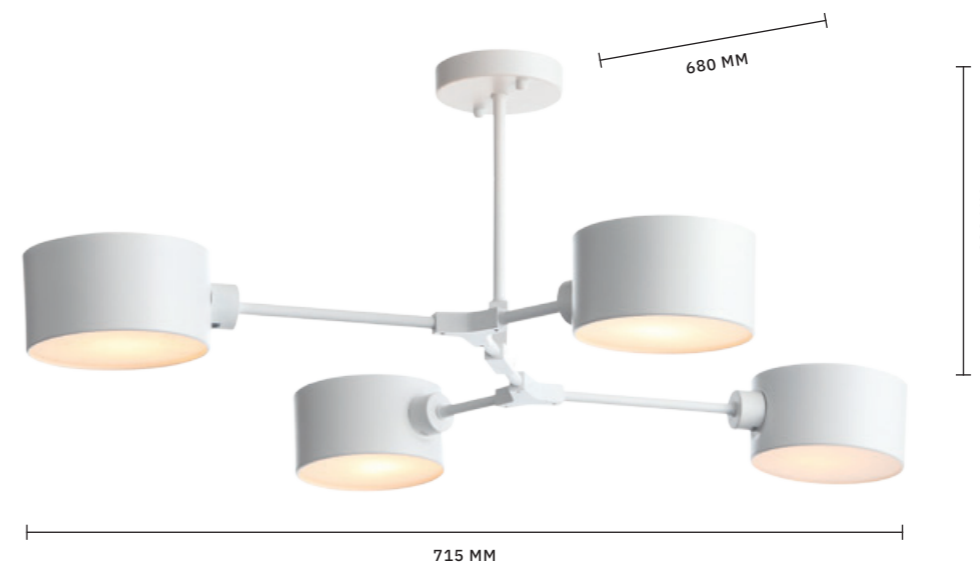

ЛЮСТРА ПОТОЛОЧНАЯ  
**SLE183402-04**  
ЛАМПЫ E14 / 4×60 W

ЛЮСТРА ПОТОЛОЧНАЯ  
**SLE183502-06**  
ЛАМПЫ E14 / 6×60 W

ЛЮСТРА ПОТОЛОЧНАЯ  
**SLE183402-06**  
ЛАМПЫ E14 / 6×60 W

ЛЮСТРА ПОТОЛОЧНАЯ  
**SLE183502-04**  
ЛАМПЫ E14 / 4×60 W