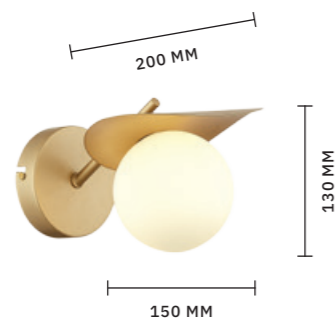

BOLZANO

АРМАТУРА: МЕТАЛЛ / ЗОЛОТО
ПЛАФОНЫ: МЕТАЛЛ, СТЕКЛО / БЕЛЫЙ

БРА
SLE220501-01

ЛАМПЫ G9 / 1×5 W
В КОМПЛЕКТЕ

4000 K

ЛЮСТРА ПОТОЛОЧНАЯ
SLE220502-05

ЛАМПЫ G9 / 5×5 W
В КОМПЛЕКТЕ

4000 K