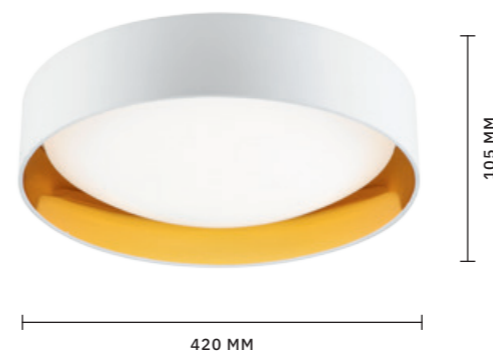

СВЕТИЛЬНИК
ПОТОЛОЧНЫЙ
SLE201102-01

ЛАМПЫ LED / 24 W
В КОМПЛЕКТЕ

4000 K / 700 Lm