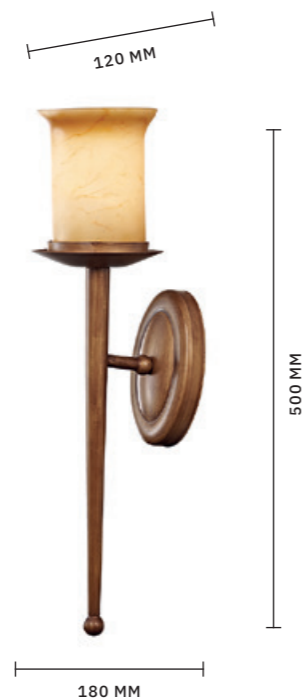

# ANCORA

АРМАТУРА: МЕТАЛЛ / КОРИЧНЕВЫЙ  
ПЛАФОНЫ: СТЕКЛО / ЯНТАРНЫЙ

БРА  
**SL122.301.01**

ЛАМПЫ E14 / 1×60 W

БРА  
**SL122.311.01**

ЛАМПЫ E27 / 1×60 W

ЛЮСТРА ПОДВЕСНАЯ  
**SL122.303.06**

ЛАМПЫ E14 / 6×60 W