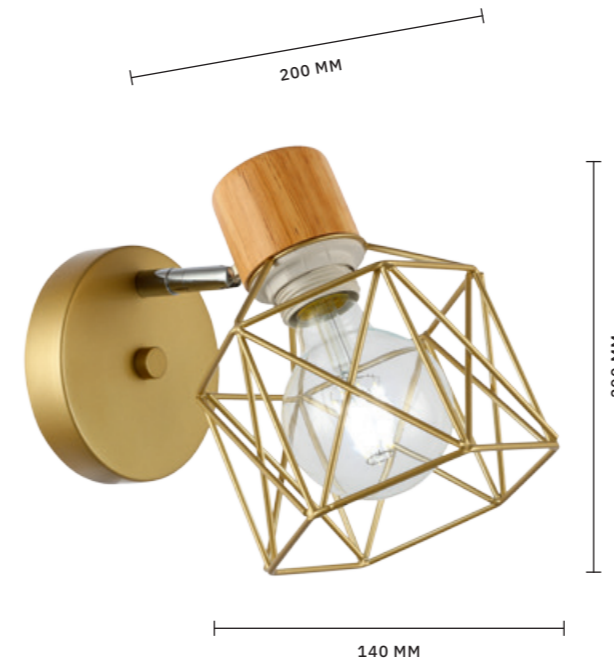

Потолочные люстры **VERONA** мягко рассеивают свет благодаря матированной нижней части стеклянного плафона. Матовая белая арматура с хромированными деталями делает дизайн легким и современным. Коллекция состоит из потолочных люстр на 6 и 8 ламп.

# LERE

АРМАТУРА: МЕТАЛЛ / БЕЛЫЙ, ХРОМ  
ПЛАФОНЫ: МЕТАЛЛ / БЕЛЫЙ

ЛЮСТРА ПОТОЛОЧНАЯ  
**SLE106702-05**

ЛАМПЫ E27 / 5×60 W

ЛЮСТРА ПОТОЛОЧНАЯ  
**SLE106702-08**

ЛАМПЫ E27 / 8×60 W

МОДЕРН

Светильники **LERE** привлекают своей простотой и функциональностью. Они целиком выполнены из металла и окрашены в белый цвет. Плафоны имеют поворотный механизм, позволяющий направить свет в нужном направлении. Компактные размеры делают светильники идеальным решением для стандартных городских квартир.

# STELITTO

АРМАТУРА: МЕТАЛЛ / ЗОЛОТО, СВЕТЛОЕ ДЕРЕВО  
ПЛАФОНЫ: МЕТАЛЛ / ЗОЛОТО

БРА  
**SLE110401-01**

ЛАМПЫ E27 / 1×40 W

ЛЮСТРА ПОТОЛОЧНАЯ  
**SLE110402-05**

ЛАМПЫ E27 / 5×40 W

МОДЕРН

Для создания атмосферы тепла и уюта подойдет коллекция **STELITTO**. Сочетание матового золота и натурального дерева делает ее выигрышным вариантом освещения для многих современных интерьеров. Декоративная форма плафонов обращает на себя внимание. Высота потолочного светильника — 350 мм. Можно использовать в помещениях с натяжными потолками. Тип цоколя: E27. Мощность ламп: 60 W.