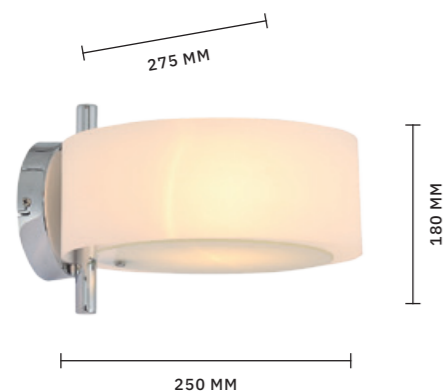

FORESTA

АРМАТУРА: МЕТАЛЛ / ХРОМ, БРОНЗА, ЧЕРНЫЙ
ПЛАФОНЫ: АКРИЛ, СТЕКЛО / ЖЕЛТЫЙ, БЕЛЫЙ

БРА
SL483.091.01 ХРОМ + ЖЕЛТЫЙ
SL483.351.01 БРОНЗА + БЕЛЫЙ
SL483.401.01 ЧЕРНЫЙ + БЕЛЫЙ
SL483.501.01 ХРОМ + БЕЛЫЙ

ЛАМПЫ E27 / 1×60 W

ЛЮСТРА ПОТОЛОЧНАЯ
SL483.092.05 ХРОМ + ЖЕЛТЫЙ
SL483.352.05 БРОНЗА + БЕЛЫЙ
SL483.402.05 ЧЕРНЫЙ + БЕЛЫЙ
SL483.502.05 ХРОМ + БЕЛЫЙ

ЛАМПЫ E27 / 5×60 W

IP20