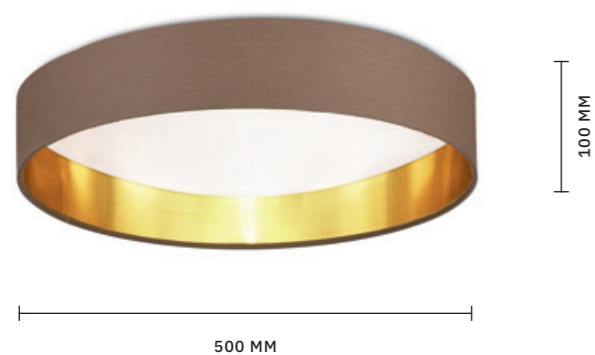

# BRESCIA

АРМАТУРА: МЕТАЛЛ / НИКЕЛЬ  
ПЛАФОНЫ: ТЕКСТИЛЬ НА ПВХ / ТЕМНО-БЕЖЕВЫЙ,  
ЗОЛОТИСТЫЙ

СВЕТИЛЬНИК  
ПОТОЛОЧНЫЙ  
**SLE300572-01 ТЕМНО-БЕЖЕВЫЙ,  
ЗОЛОТИСТЫЙ**

ЛАМПЫ LED / 1×50 W  
В КОМПЛЕКТЕ

3000 K / 4000 K / 5000 K