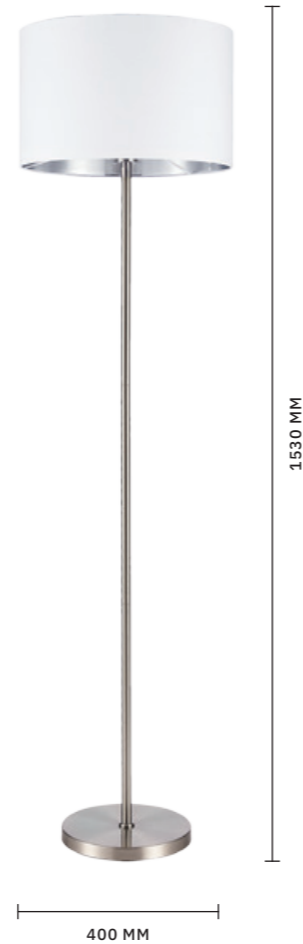

ЛАМПЫ E27 / 3×40 W

СВЕТИЛЬНИК  
ПОТОЛОЧНЫЙ  
**SLE300552-01 БЕЛЫЙ,  
СЕРЕБРИСТЫЙ**

ЛАМПЫ LED / 1×50 W  
В КОМПЛЕКТЕ

3000 K / 4000 K / 5000 K

ТОРШЕР  
**SLE300555-01 БЕЛЫЙ,  
СЕРЕБРИСТЫЙ**

ЛАМПЫ E27 / 1×40 W