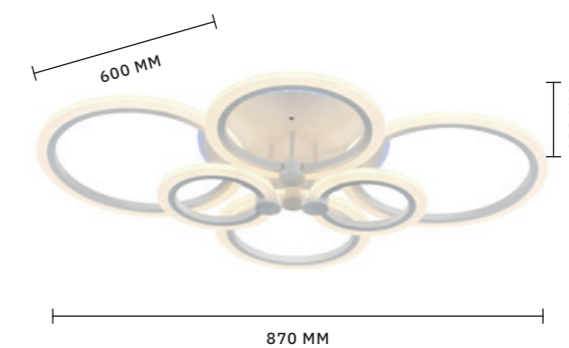

СВЕТИЛЬНИК
ПОТОЛОЧНЫЙ
SLE500652-06RGB

ЛАМПЫ LED / 108 W + 8 W RGB
В КОМПЛЕКТЕ

3000–6000 K / 8352 Lm