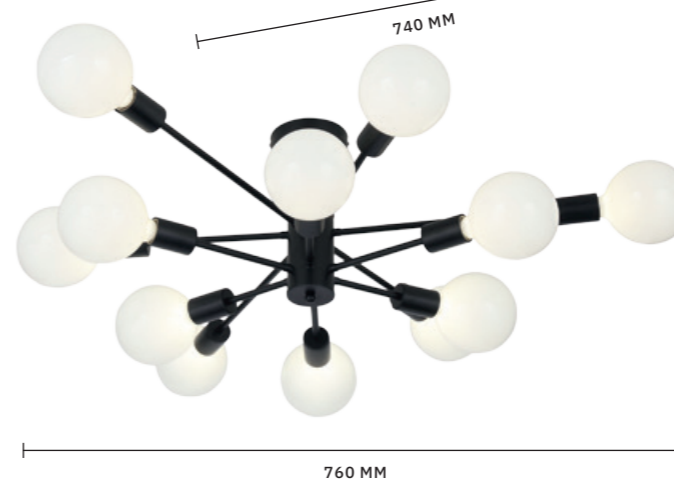

ЛАМПЫ E27 / 6×60 W

IP20

ЛЮСТРА ПОТОЛОЧНАЯ  
**SL419.402.16**

ЛАМПЫ E27 / 16×60 W

IP20

ЛЮСТРА ПОТОЛОЧНАЯ  
**SL419.402.12**

ЛАМПЫ E27 / 12×60 W

IP20