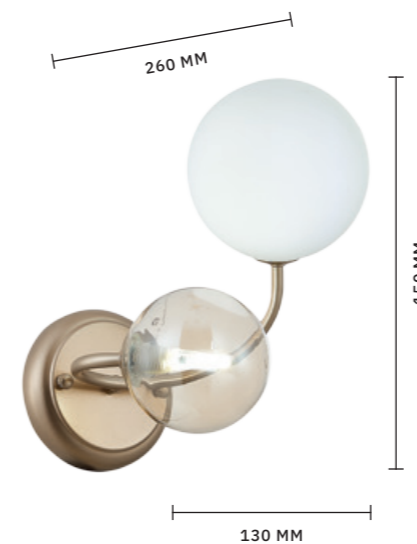

ЛЮСТРА ПОТОЛОЧНАЯ  
**SLE220912-06**

ЛАМПЫ G9 / 6×5 W  
В КОМПЛЕКТЕ

4000 K

БРА  
**SLE220921-02**

ЛАМПЫ G9 / 2×5 W  
В КОМПЛЕКТЕ

4000 K

ЛЮСТРА ПОТОЛОЧНАЯ  
**SLE220922-06**

ЛАМПЫ G9 / 6×5 W  
В КОМПЛЕКТЕ

# MESSINA

АРМАТУРА: МЕТАЛЛ / ШАМПАНЬ  
ПЛАФОНЫ: МЕТАЛЛ, ХРУСТАЛЬ / ШАМПАНЬ, ПРОЗРАЧНЫЙ

ЛЮСТРА ПОДВЕСНАЯ  
**SLE260203-06**

ЛАМПЫ E14 / 6×40 W

МОДЕРН