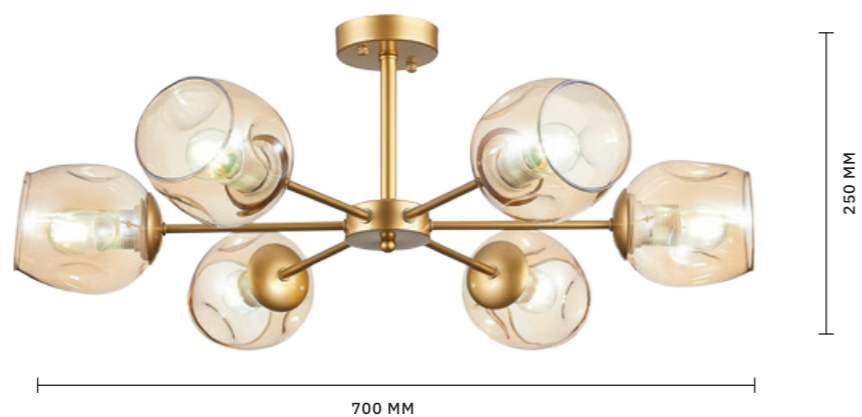

# PALLO

АРМАТУРА: МЕТАЛЛ / ХРОМ  
ПЛАФОНЫ: СТЕКЛО / ДЫМЧАТЫЙ

ЛЮСТРА ПОТОЛОЧНАЯ  
**SLE155402-06**

ЛАМПЫ E27 / 6×60 W

ЛЮСТРА ПОТОЛОЧНАЯ  
**SLE155402-08**

ЛАМПЫ E27 / 8×60 W

ЛЮСТРА ПОТОЛОЧНАЯ  
**SLE155412-06**

ЛАМПЫ E27 / 6×60 W

МОДЕРН

Коллекция **PALLO** прекрасно подойдет для современных городских квартир. Небольшая высота люстр и значительный диаметр позволяют эффективно осветить пространство. Две цветовые комбинации в виде черной арматуры с дымчатым стеклом и золотой с янтарным позволят вписать люстры **PALLO** в различные интерьеры. Стекланные плафоны имеют рельеф, создающий дополнительную игру света.