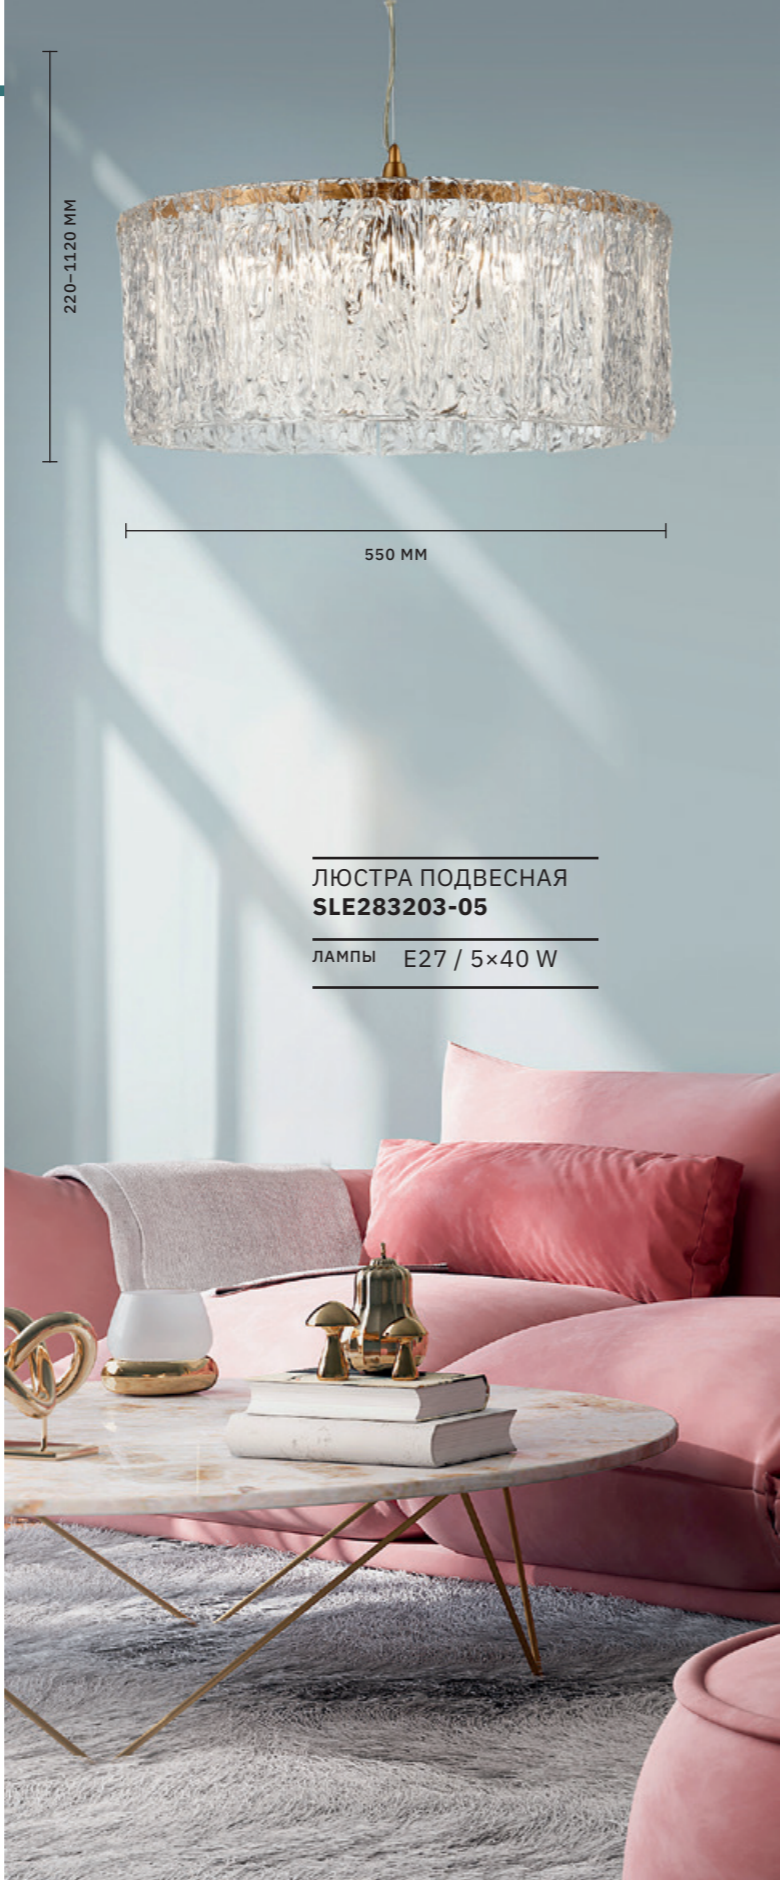

# RIDA

АРМАТУРА: МЕТАЛЛ / ЗОЛОТИСТЫЙ  
ПЛАФОНЫ: АКРИЛ / ПРОЗРАЧНЫЙ

ЛЮСТРА ПОДВЕСНАЯ  
**SLE283203-06**

ЛАМПЫ E27 / 6×40 W

ЛЮСТРА ПОДВЕСНАЯ  
**SLE283203-10**

ЛАМПЫ E27 / 10×40 W

ЛЮСТРА ПОДВЕСНАЯ  
**SLE283203-05**