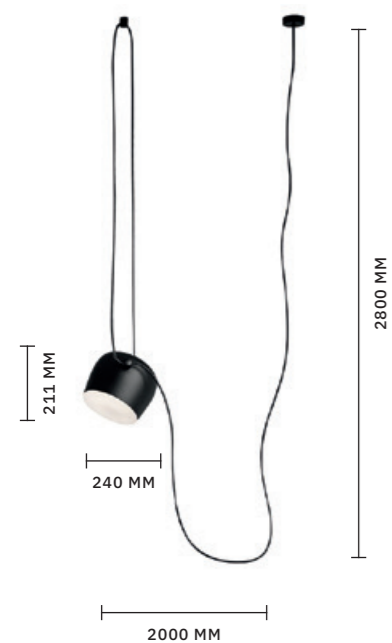

TRIESTE

АРМАТУРА: МЕТАЛЛ / ЧЕРНЫЙ
ПЛАФОНЫ: МЕТАЛЛ / ЧЕРНЫЙ

ПОДВЕС
SLE120643-01 ЧЕРНЫЙ
SLE120653-01 БЕЛЫЙ

ЛАМПЫ E27 / 1×40 W