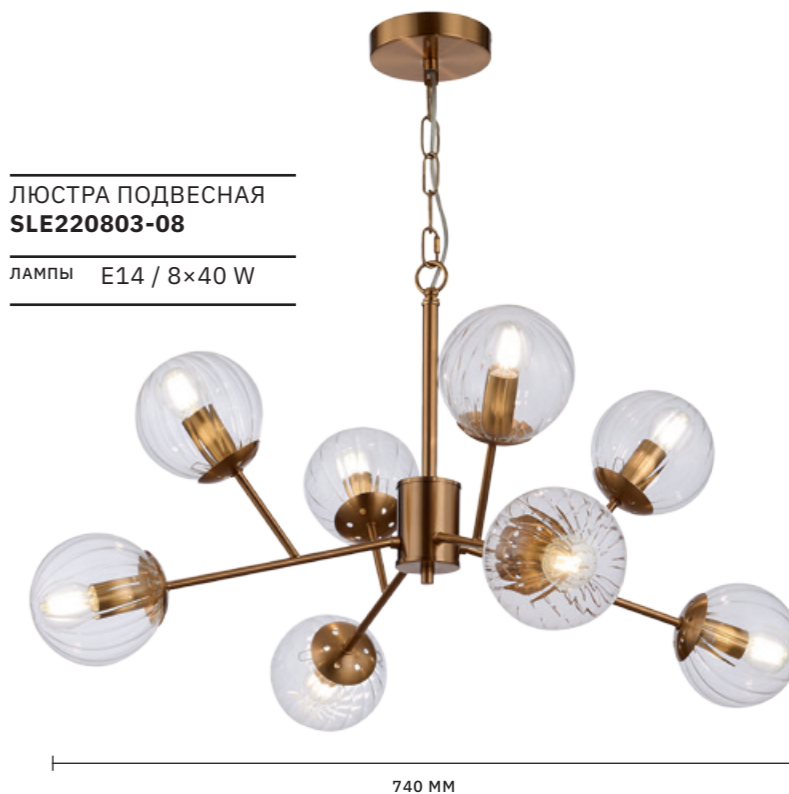

# ANDRIA

АРМАТУРА: МЕТАЛЛ / ЛАТУНЬ  
ПЛАФОНЫ: СТЕКЛО / ПРОЗРАЧНЫЙ

БРА  
**SLE220801-01**

ЛАМПЫ E14 / 1×40 W

ЛЮСТРА ПОДВЕСНАЯ  
**SLE220803-10**

ЛАМПЫ E14 / 10×40 W

ЛЮСТРА ПОДВЕСНАЯ  
**SLE220803-08**

ЛАМПЫ E14 / 8×40 W