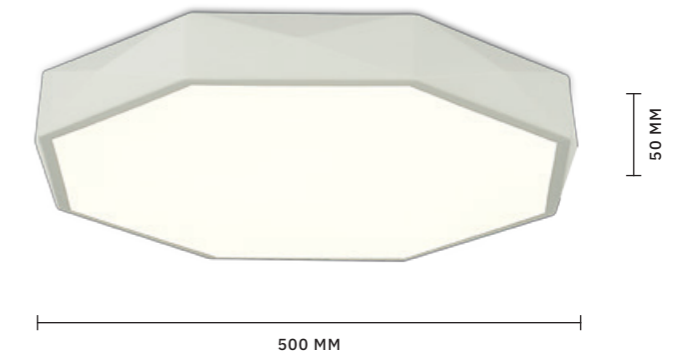

QVO

АРМАТУРА: МЕТАЛЛ / ЧЕРНЫЙ, БЕЛЫЙ
ПЛАФОНЫ: АКРИЛ / БЕЛЫЙ

СВЕТИЛЬНИК
ПОТОЛОЧНЫЙ
SLE200702-01

ЛАМПЫ LED / 45 W
В КОМПЛЕКТЕ

3000 K / 4000 K / 6000 K
2700 Lm

СВЕТИЛЬНИК
ПОТОЛОЧНЫЙ
SLE200712-01

ЛАМПЫ LED / 45 W
В КОМПЛЕКТЕ

3000 K / 4000 K / 6000 K
2700 Lm

RONDO

АРМАТУРА: МЕТАЛЛ / ЧЕРНЫЙ, БЕЛЫЙ, СЕРЫЙ
ПЛАФОНЫ: АКРИЛ / БЕЛЫЙ

СВЕТИЛЬНИК
ПОТОЛОЧНЫЙ
SLE200842-01

ЛАМПЫ LED / 45 W
В КОМПЛЕКТЕ

3000 K / 4000 K / 6000 K
2700 Lm

СВЕТИЛЬНИК
ПОТОЛОЧНЫЙ
SLE200852-01

ЛАМПЫ LED / 45 W
В КОМПЛЕКТЕ

3000 K / 4000 K / 6000 K
2700 Lm

СВЕТИЛЬНИК
ПОТОЛОЧНЫЙ
SLE200872-01

ЛАМПЫ LED / 45 W
В КОМПЛЕКТЕ

3000 K / 4000 K / 6000 K
2700 Lm

Дизайн LED-светильников **QVO** выглядит динамичным и оригинальным благодаря смещению черного плафона относительно контрастного белого основания. Две классические формы, круг и квадрат, позволяют вписать светильники в любой дизайн интерьера. Цветовая температура меняется с помощью выключателя: от 3000 К до 6000 К.

Тонкие потолочные LED-светильники **RONDO** выполнены в графической стилистике и монохромной гамме. Они отлично дополняют современный интерьер помещения. Цветовая температура меняется с помощью выключателя: от 3000 К до 6000 К.