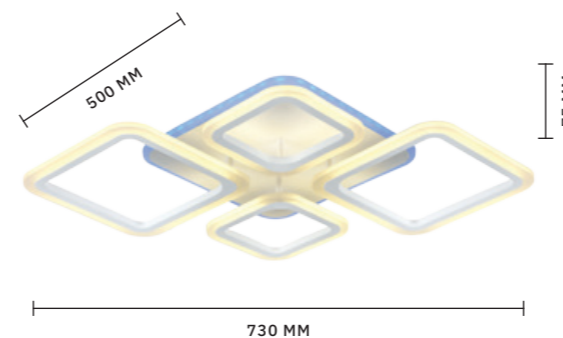

СВЕТИЛЬНИК
ПОТОЛОЧНЫЙ
SLE500152-04RGB

ЛАМПЫ LED / 88 W + 8 W RGB
В КОМПЛЕКТЕ

3000–6000 K / 6912 Lm

СВЕТИЛЬНИК
ПОТОЛОЧНЫЙ
SLE500552-04RGB

ЛАМПЫ LED / 72 W + 7 W RGB
В КОМПЛЕКТЕ

3000–6000 K / 5688 Lm