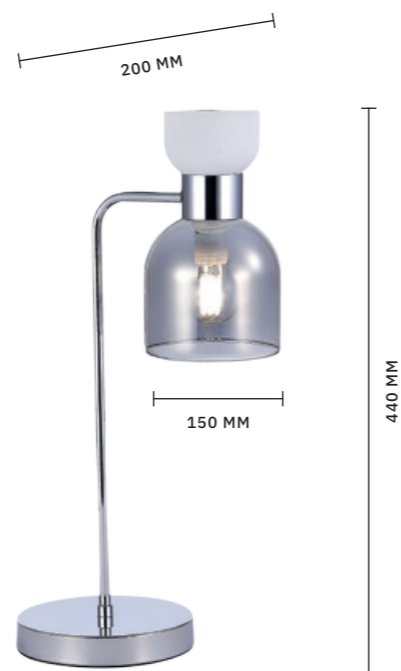

# VENTO

АРМАТУРА: МЕТАЛЛ / ХРОМ  
ПЛАФОНЫ: СТЕКЛО / БЕЛЫЙ, ДЫМЧАТЫЙ

БРА  
**SLE1045-101-01**

ЛАМПЫ E14 / 1×40 W

НАСТОЛЬНАЯ ЛАМПА  
**SLE1045-104-01**

ЛАМПЫ E14 / 1×40 W

ЛЮСТРА ПОТОЛОЧНАЯ  
**SLE1045-102-08**

ЛЮСТРА ПОТОЛОЧНАЯ  
**SLE1045-102-06**

ЛАМПЫ E14 / 6×40 W

МОДЕРН