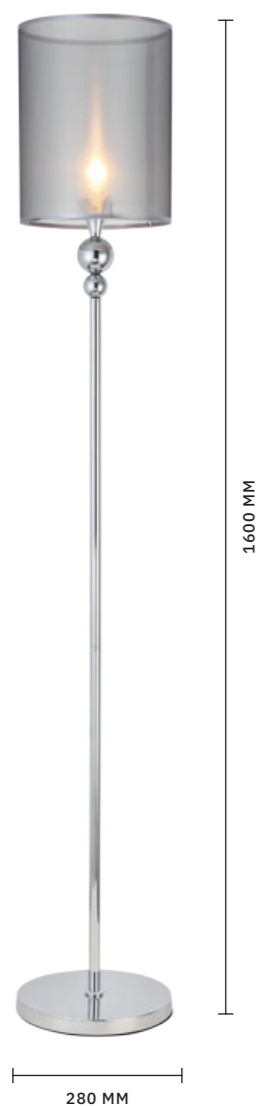

PAZIONE

АРМАТУРА: МЕТАЛЛ / ХРОМ
ПЛАФОНЫ: ТЕКСТИЛЬ / СЕРЕБРИСТЫЙ

ТОРШЕР
SLE107105-01

ЛАМПЫ E14 / 1×60 W

НАСТОЛЬНАЯ ЛАМПА
SLE107104-01

ЛАМПЫ E14 / 1×40 W