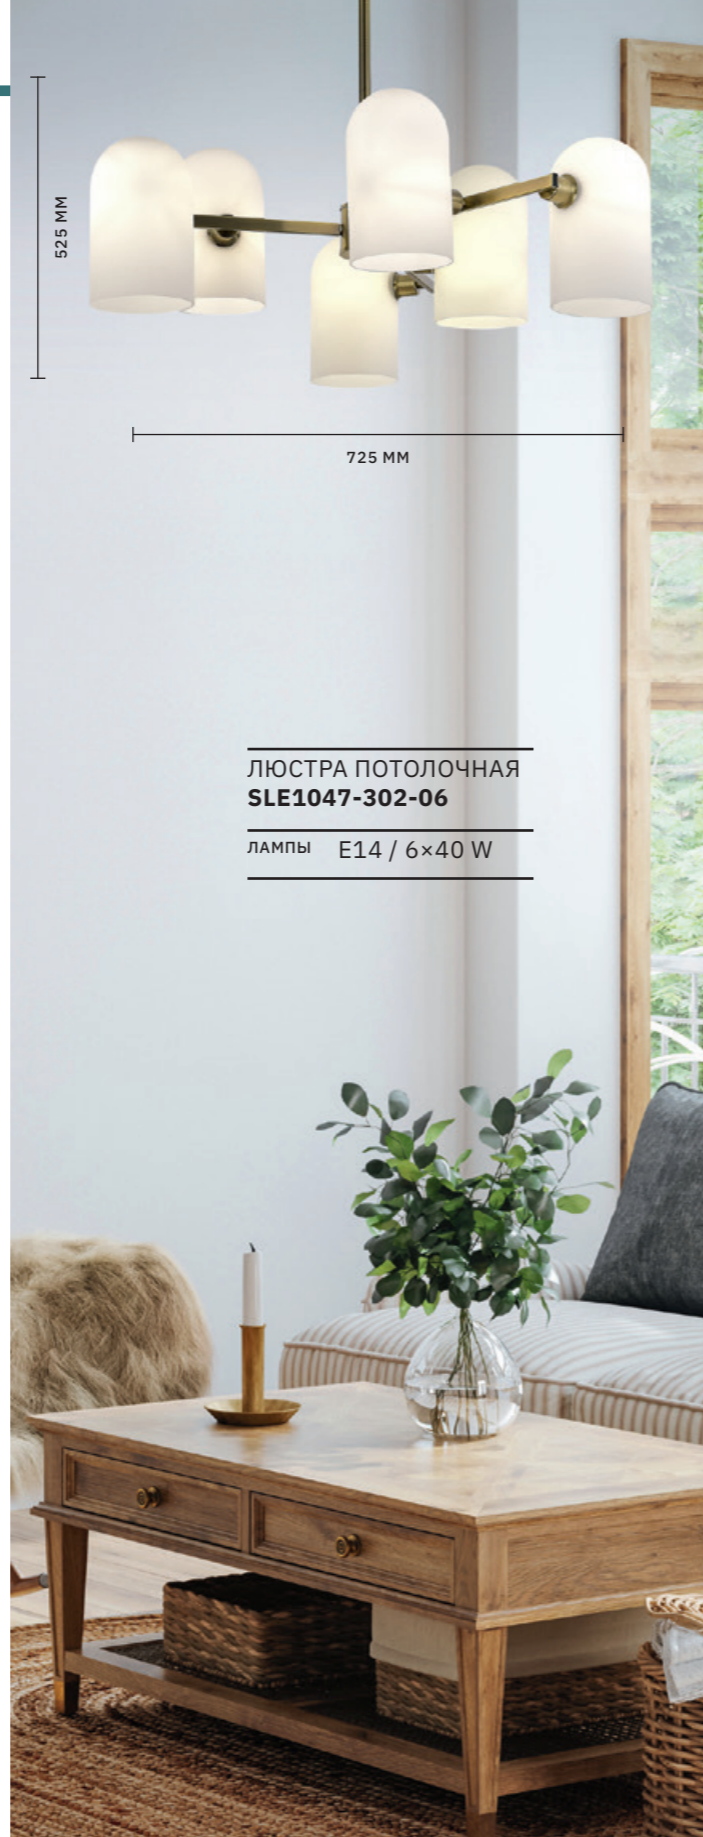

# NOBILIA

АРМАТУРА: МЕТАЛЛ, СТЕКЛО / БРОНЗА  
ПЛАФОНЫ: СТЕКЛО / МОЛОЧНО-БЕЛЫЙ

БРА  
**SLE1047-301-01**

ЛАМПЫ E14 / 1×40 W

ЛЮСТРА ПОТОЛОЧНАЯ  
**SLE1047-302-08**

ЛАМПЫ E14 / 8×40 W

ЛЮСТРА ПОТОЛОЧНАЯ  
**SLE1047-302-06**