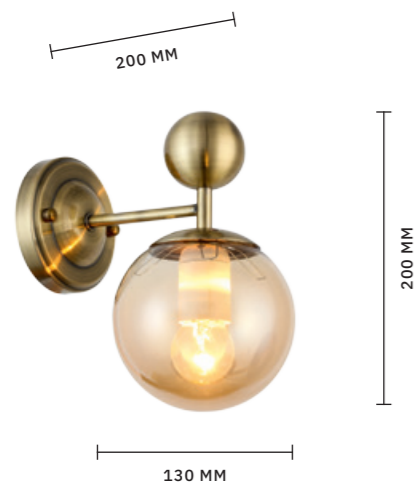

# РЕСНІО

АРМАТУРА: МЕТАЛЛ / БРОНЗА  
ПЛАФОНЫ: СТЕКЛО / ПРОЗРАЧНЫЙ, ЯНТАРНЫЙ

БРА  
**SLE106301-01**

ЛАМПЫ E27 / 1×60 W

ЛЮСТРА ПОТОЛОЧНАЯ  
**SLE106302-05**

ЛАМПЫ E27 / 5×60 W

ЛЮСТРА ПОДВЕСНАЯ  
**SLE106303-05**