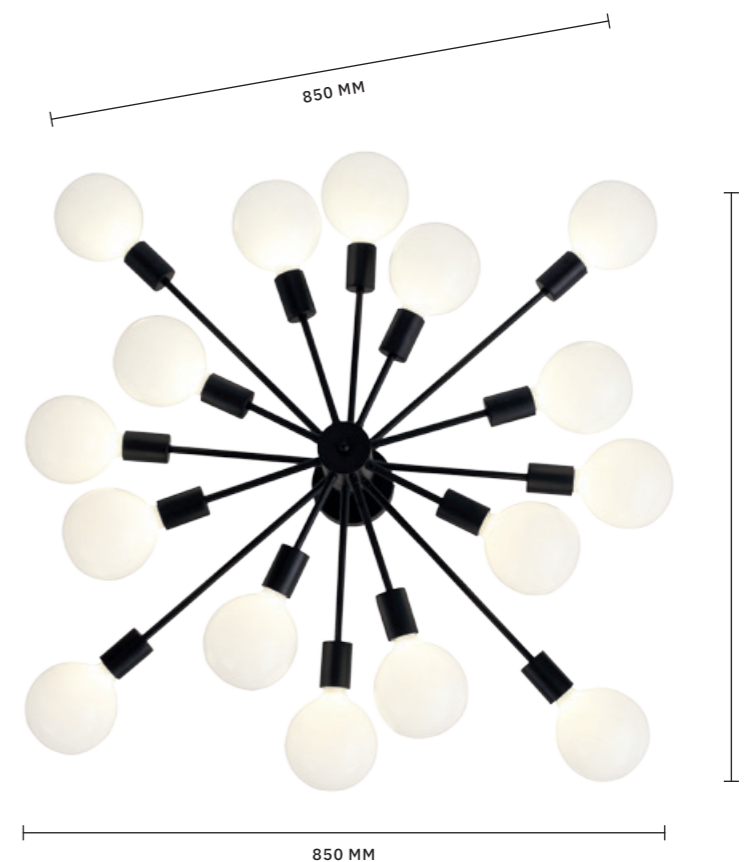

ЛАМПЫ E27 / 6×60 W

IP20

ЛЮСТРА ПОТОЛОЧНАЯ  
**SL419.402.16**

ЛАМПЫ E27 / 16×60 W

IP20

ЛЮСТРА ПОТОЛОЧНАЯ  
**SL419.402.12**

ЛАМПЫ E27 / 12×60 W

IP20