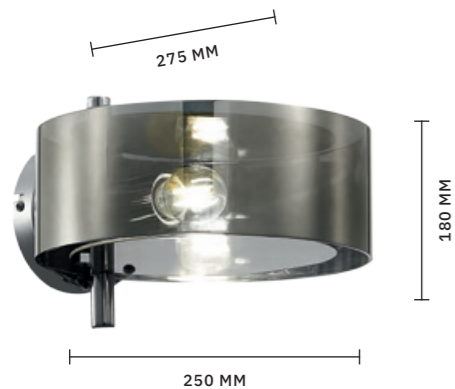

FORESTA

АРМАТУРА: МЕТАЛЛ / ХРОМ
ПЛАФОНЫ: АКРИЛ, СТЕКЛО / ДЫМЧАТЫЙ

БРА
SL483.701.01

ЛАМПЫ E27 / 1×60 W