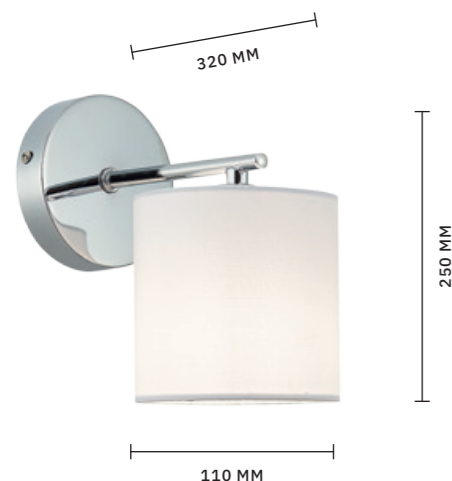

ESSENZA

АРМАТУРА: МЕТАЛЛ / ХРОМ
ПЛАФОНЫ: ТЕКСТИЛЬ / БЕЛЫЙ, БЕЖЕВЫЙ, ЗЕЛЕНый

БРА
SLE300601-01

ЛАМПЫ E14 / 1×40 W