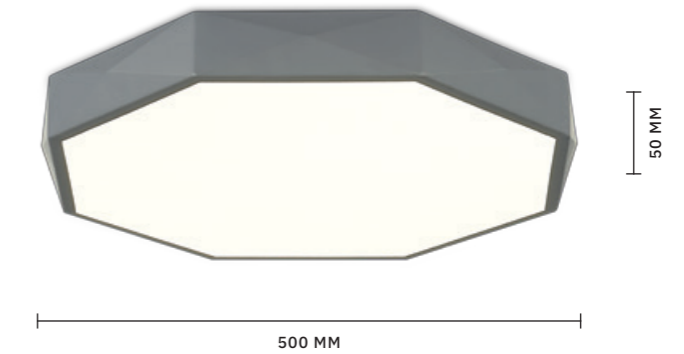

ЛАМПЫ LED / 45 W  
В КОМПЛЕКТЕ

3000 K / 4000 K / 6000 K  
2700 Lm

СВЕТИЛЬНИК  
ПОТОЛОЧНЫЙ  
**SLE200872-01**

ЛАМПЫ LED / 45 W  
В КОМПЛЕКТЕ

3000 K / 4000 K / 6000 K  
2700 Lm

Дизайн LED-светильников **QVO** выглядит динамичным и оригинальным благодаря смещению черного плафона относительно контрастного белого основания. Две классические формы, круг и квадрат, позволяют вписать светильники в любой дизайн интерьера. Цветовая температура меняется с помощью выключателя: от 3000 К до 6000 К.