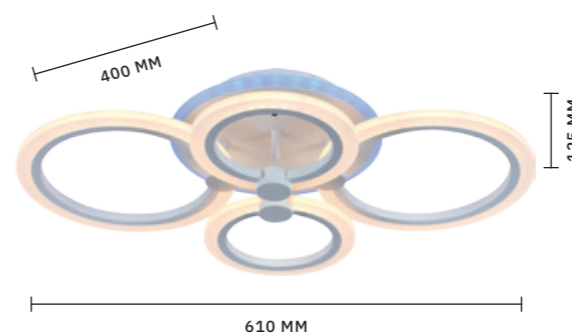

СВЕТИЛЬНИК
ПОТОЛОЧНЫЙ
SLE500552-08RGB

ЛАМПЫ LED / 212 W + 15 W RGB
В КОМПЛЕКТЕ

3000–6000 K / 16344 Lm