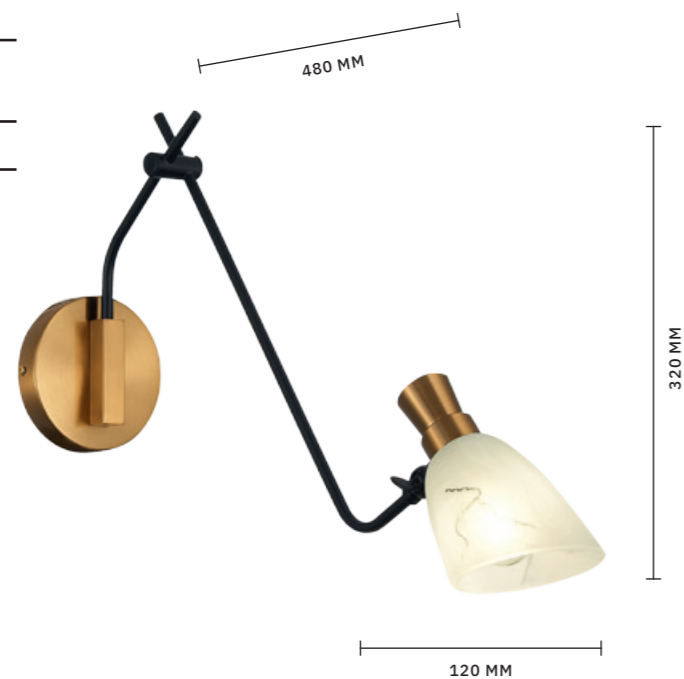

# LITA

АРМАТУРА: МЕТАЛЛ / ЧЕРНЫЙ, ЛАТУНЬ  
ПЛАФОНЫ: СТЕКЛО / БЕЛЫЙ

ЛЮСТРА ПОТОЛОЧНАЯ  
**SLE205403-05**

ЛАМПЫ E14 / 5×60 W

БРА  
**SLE205401-01**

ЛАМПЫ E14 / 1×60 W

РЕТРО

Светильники **LITA** от бренда Evoluce имеют лаконичный и в то же время привлекательный дизайн. Интересными деталями является стекло, имитирующее натуральный камень, и регулировка наклона плафонов, выполненная в ретро-стиле. Сочетание черного цвета и латуни позволяет использовать коллекцию в разных по стилю интерьерах.