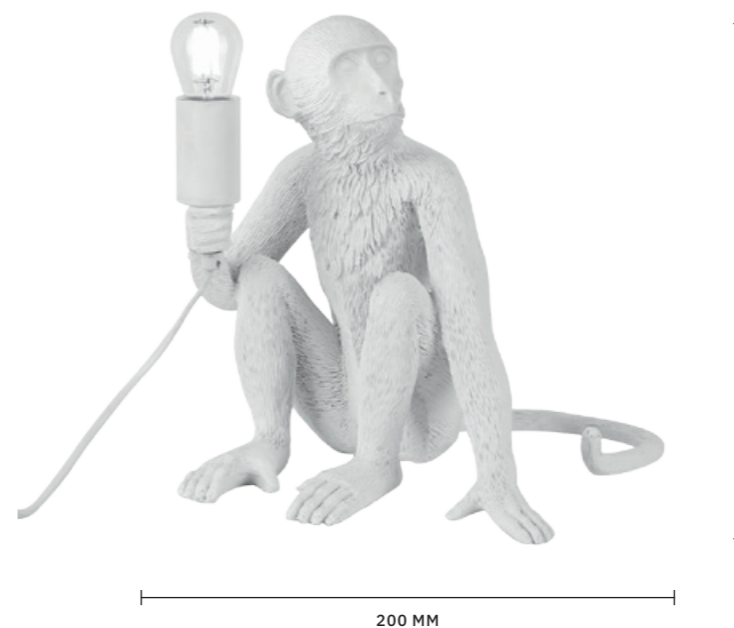

БРА  
**SLE115111-01**

ЛАМПЫ E27 / 1×60 W

НАСТОЛЬНАЯ ЛАМПА  
**SLE115114-01**

ЛАМПЫ E27 / 1×60 W

НАСТОЛЬНАЯ ЛАМПА  
**SLE115104-01**

ЛАМПЫ E27 / 1×60 W

Стиль анималистики набирает обороты, и коллекция **TENATO** — достойный ее представитель. За счет простого цветового решения люстра и бра легко впишутся в интерьеры. Традиционная форма плафонов в виде сфер обеспечит хорошие параметры освещения. Оригинальное украшение светильника в виде обезьянки не оставит равнодушным как хозяев дома, так и гостей. Тип цоколя: E14.