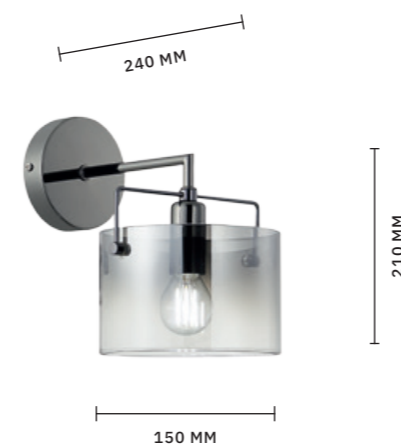

NOSTA

АРМАТУРА: МЕТАЛЛ / ХРОМ
ПЛАФОНЫ: СТЕКЛО / ДЫМЧАТЫЙ

БРА
SLE155601-01

ЛАМПЫ E14 / 1×40 W

ЛЮСТРА ПОТОЛОЧНАЯ
SLE155602-05

ЛАМПЫ E14 / 5×40 W