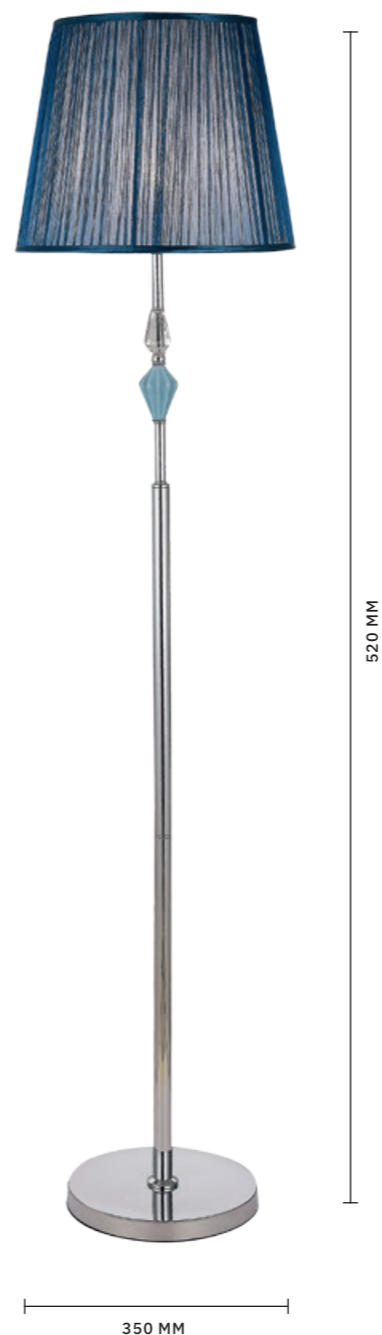

КЛАССИКА

ЛЮСТРА ПОДВЕСНАЯ
SLE1116-103-05

ЛАМПЫ E14 / 5×40 W

Коллекция **BALNEA** — яркий представитель современного классического стиля. Главный цвет — тихоокеанский синий, который никого не оставит равнодушным, и дополнительные детали в бирюзовом оттенке отлично впишутся в интерьеры спокойной цветовой гаммы. Металлическое основание выполнено в хроме. В светильниках используются лампы с цоколем E27 мощностью 60 W.