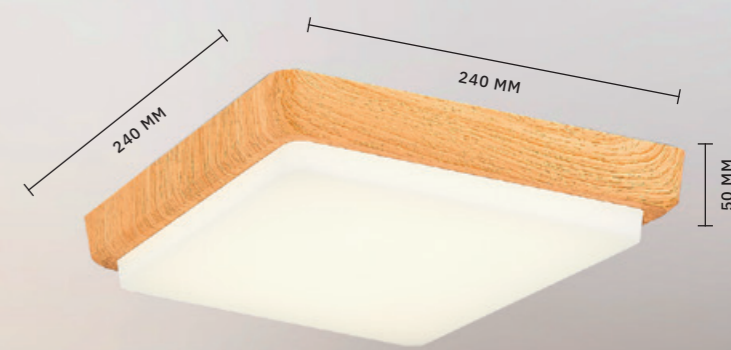

TADDIO

АРМАТУРА: МЕТАЛЛ / ЗОЛОТО
ПЛАФОНЫ: АКРИЛ / ЗОЛОТО, БЕЛЫЙ

СВЕТИЛЬНИК
ПОТОЛОЧНЫЙ
SLE200212-01

ЛАМПЫ LED / 20 W
В КОМПЛЕКТЕ

4000 K / 1460 Lm