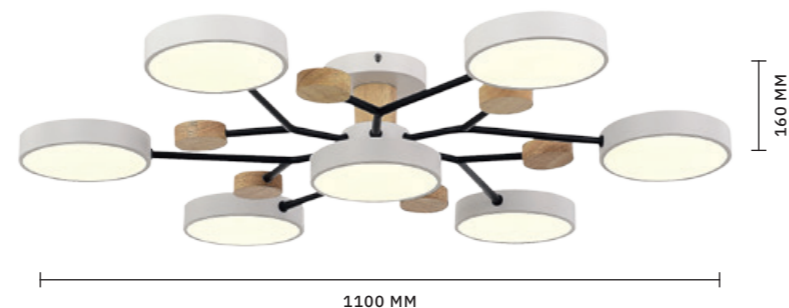

СВЕТИЛЬНИК
ПОТОЛОЧНЫЙ
SLE6006-502-07 БЕЛЫЙ
SLE6006-702-07 СЕРЫЙ

ЛАМПЫ LED / 7×12 W
В КОМПЛЕКТЕ

3000 K / 4500 K / 6000 K
8400 Lm / IP20

СВЕТИЛЬНИК
ПОТОЛОЧНЫЙ
SLE6006-502-06 БЕЛЫЙ
SLE6006-702-06 СЕРЫЙ

ЛАМПЫ LED / 6×12 W
В КОМПЛЕКТЕ

3000 K / 4500 K / 6000 K
7200 Lm / IP20