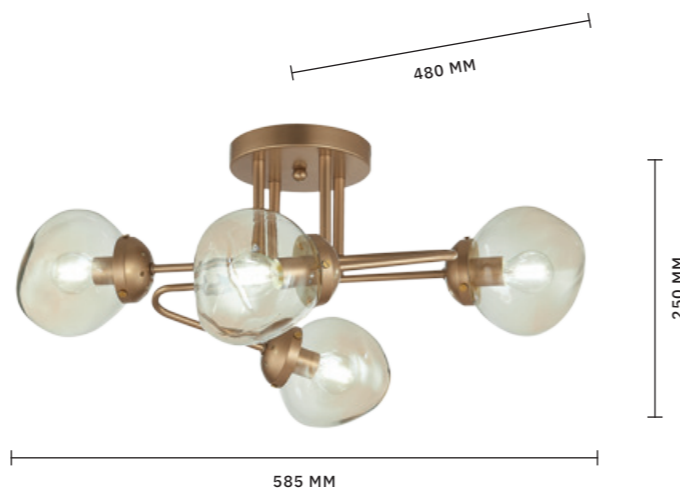

ЛЮСТРА ПОТОЛОЧНАЯ
SLE155702-04

ЛАМПЫ E14 / 4×40 W