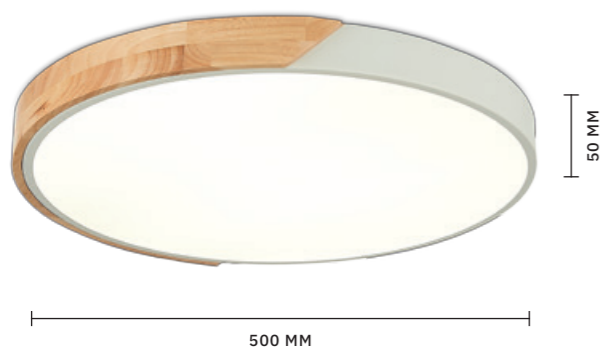

FESTA

АРМАТУРА: МЕТАЛЛ / ЧЕРНЫЙ, БЕЛЫЙ, СЕРЫЙ
СВЕТЛОЕ ДЕРЕВО
ПЛАФОНЫ: АКРИЛ / БЕЛЫЙ

СВЕТИЛЬНИК
ПОТОЛОЧНЫЙ
SLE200952-01

ЛАМПЫ LED / 45 W
В КОМПЛЕКТЕ

3000 K / 4000 K / 6000 K
2700 Lm

СВЕТИЛЬНИК
ПОТОЛОЧНЫЙ
SLE200972-01

ЛАМПЫ LED / 45 W
В КОМПЛЕКТЕ

3000 K / 4000 K / 6000 K
2700 Lm