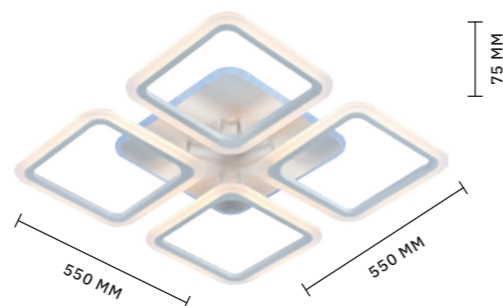

CERINA

АРМАТУРА: МЕТАЛЛ, АКРИЛ / БЕЛЫЙ
ПЛАФОНЫ: АКРИЛ / БЕЛЫЙ

БРА
SLE500151-01

ЛАМПЫ LED / 16 W
В КОМПЛЕКТЕ

3000–6000 K / 1152 Lm

СВЕТИЛЬНИК
ПОТОЛОЧНЫЙ
SLE200452-05RGB

ЛАМПЫ LED / 140 W + 10 W RGB
В КОМПЛЕКТЕ

3000–6000 K / 10800 Lm

ЛЕД

СВЕТИЛЬНИК
ПОТОЛОЧНЫЙ
SLE200452-04RGB

ЛАМПЫ LED / 112 W + 8 W RGB
В КОМПЛЕКТЕ

3000–6000 K / 8640 Lm

СВЕТИЛЬНИК
ПОТОЛОЧНЫЙ
SLE200452-08RGB

ЛАМПЫ LED / 176 W + 10 W RGB
В КОМПЛЕКТЕ

3000–6000 K / 13392 Lm

СВЕТИЛЬНИК
ПОТОЛОЧНЫЙ
SLE500152-04RGB

ЛАМПЫ LED / 88 W + 8 W RGB
В КОМПЛЕКТЕ

3000–6000 K / 6912 Lm

СВЕТИЛЬНИК
ПОТОЛОЧНЫЙ
SLE500552-04RGB

ЛАМПЫ LED / 72 W + 7 W RGB
В КОМПЛЕКТЕ

3000–6000 K / 5688 Lm

СВЕТИЛЬНИК
ПОТОЛОЧНЫЙ
SLE500552-08RGB

ЛАМПЫ LED / 212 W + 15 W RGB
В КОМПЛЕКТЕ

3000–6000 K / 16344 Lm

БРА
SLE500551-01

ЛАМПЫ LED / 14 W
В КОМПЛЕКТЕ

3000–6000 K / 1008 Lm

СВЕТИЛЬНИК
ПОТОЛОЧНЫЙ
SLE500552-06RGB

ЛАМПЫ LED / 132 W + 8 W RGB
В КОМПЛЕКТЕ

3000–6000 K / 10080 Lm

СВЕТИЛЬНИК
ПОТОЛОЧНЫЙ
SLE500652-06RGB

ЛАМПЫ LED / 108 W + 8 W RGB
В КОМПЛЕКТЕ

3000–6000 K / 8352 Lm

Коллекция **CERINA** привлекает своей универсальной формой и широким набором функций. Светодиоды располагаются по внешнему контуру колец, создавая мягкое свечение благодаря акриловому рассеивателю. Коллекция представлена в 6 цветах и 4 размерах, включая бра, а отдельные артикулы снабжены функцией RGB. Нужно просто выбрать подходящую для своего интерьера конфигурацию. Каждый светильник управляется с помощью пульта, который позволяет регулировать цветовую температуру и интенсивность светового потока.