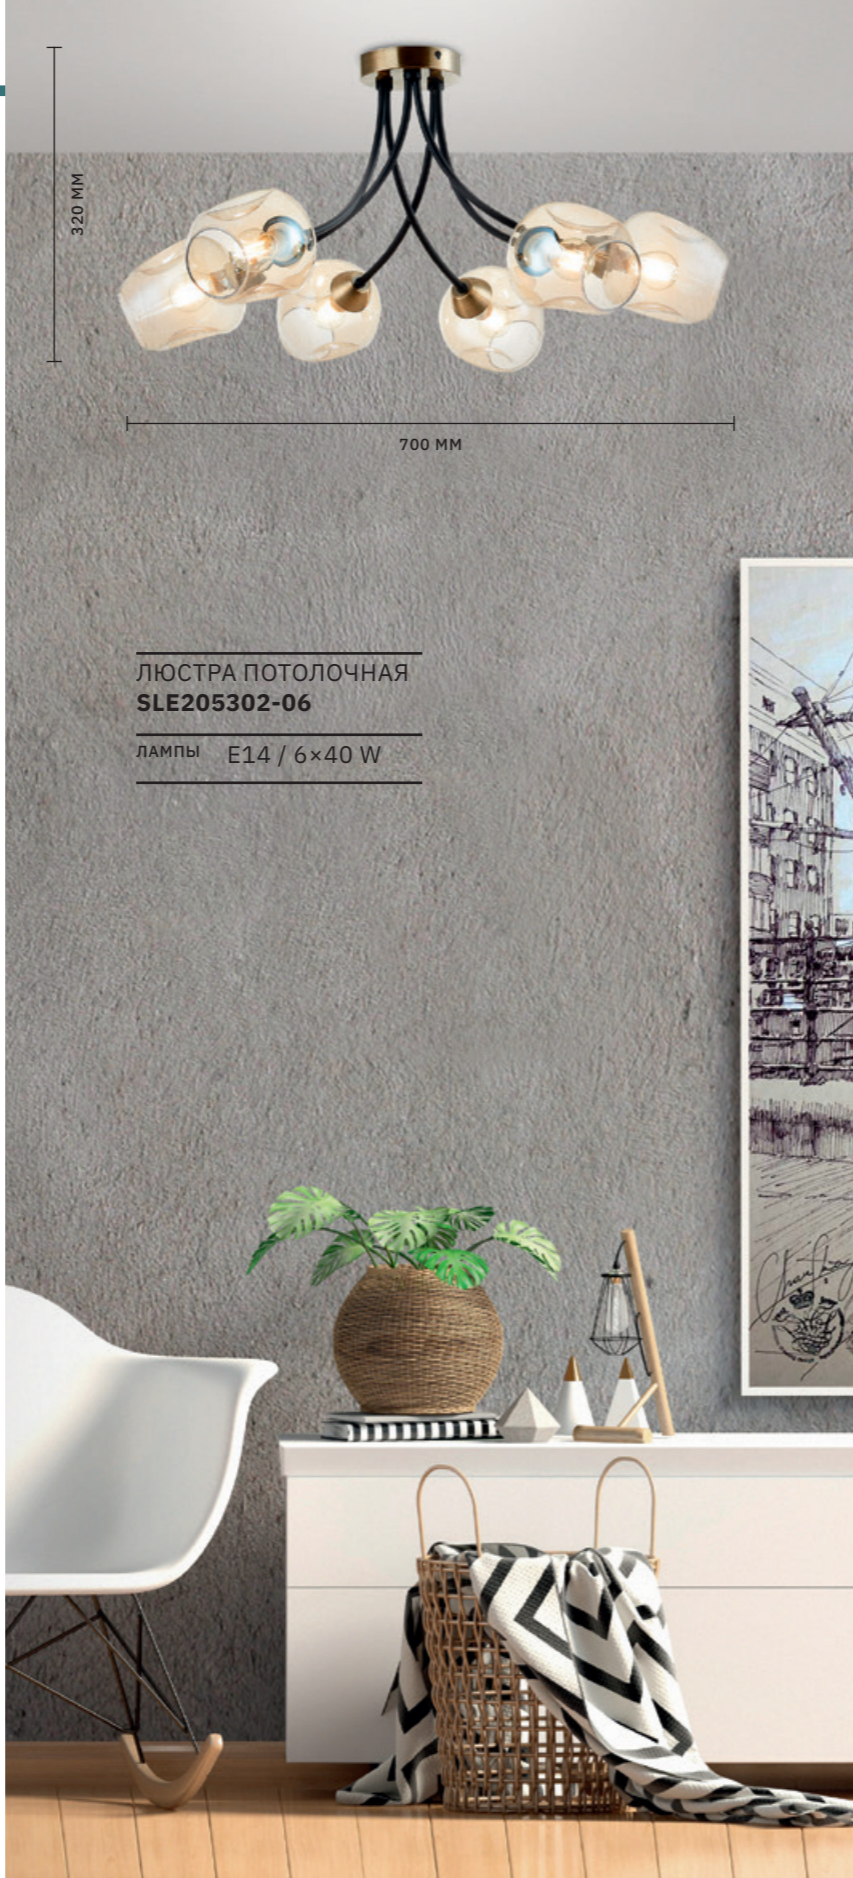

# BESANO

АРМАТУРА: МЕТАЛЛ / БРОНЗА, ЧЕРНЫЙ  
ПЛАФОНЫ: СТЕКЛО / ЯНТАРНЫЙ

БРА  
**SLE205301-01**

ЛАМПЫ E14 / 1×40 W

ЛЮСТРА ПОТОЛОЧНАЯ  
**SLE205302-08**

ЛАМПЫ E14 / 8×40 W

МОДЕРН

ЛЮСТРА ПОТОЛОЧНАЯ  
**SLE205302-06**