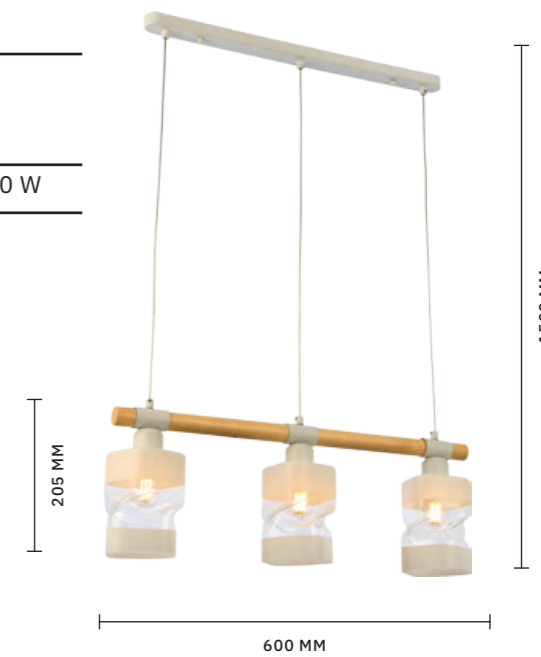

ЛАМПЫ E27 / 1×60 W

БРА  
**SLE114401-01**

ЛАМПЫ E27 / 1×60 W

ПОДВЕС  
**SLE114403-01**

ЛАМПЫ E27 / 1×60 W

СВЕТИЛЬНИК  
ПОДВЕСНОЙ  
**SLE114503-03**

ЛАМПЫ E27 / 3×60 W

ЛЮСТРА ПОТОЛОЧНАЯ  
**SLE114402-05**

ЛАМПЫ E27 / 5×60 W

СВЕТИЛЬНИК  
ПОДВЕСНОЙ  
**SLE114403-03**

ЛАМПЫ E27 / 3×60 W

АРМАТУРА: МЕТАЛЛ / ЧЕРНЫЙ, ТЕМНОЕ ДЕРЕВО  
ПЛАФОНЫ: СТЕКЛО / ЧЕРНЫЙ, ПРОЗРАЧНЫЙ

СКАНДИНАВСКИЙ

31

Изысканное сочетание разных поверхностей делает коллекцию **ABIRITTO** уникальной. В первой расцветке предложен матовый белый каркас со вставками из светлого дерева и белыми матовыми плафонами с фантазийной врезкой. Во второй расцветке – матовый черный каркас со вставками из темного дерева и черными матовыми плафонами с фантазийной врезкой. Плафоны относятся к открытому типу. Это обеспечивает комфорт при обслуживании и позволяет с легкостью заменить осветительный элемент при необходимости. Широкий ассортимент светильников в коллекции (их четыре в каждом цвете) позволит осветить помещения разной площади. Тип цоколя: E27.