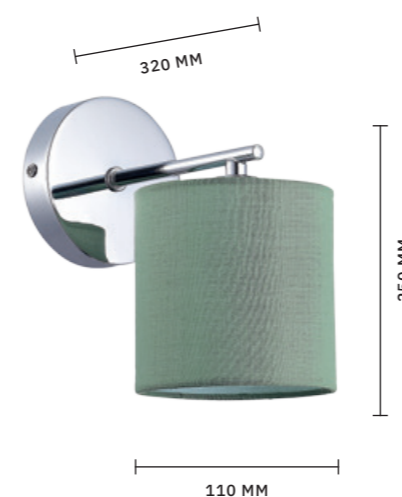

БРА
SLE300621-01

ЛАМПЫ E14 / 1×40 W

ЛЮСТРА ПОТОЛОЧНАЯ
SLE300602-07

ЛАМПЫ E14 / 7×40 W