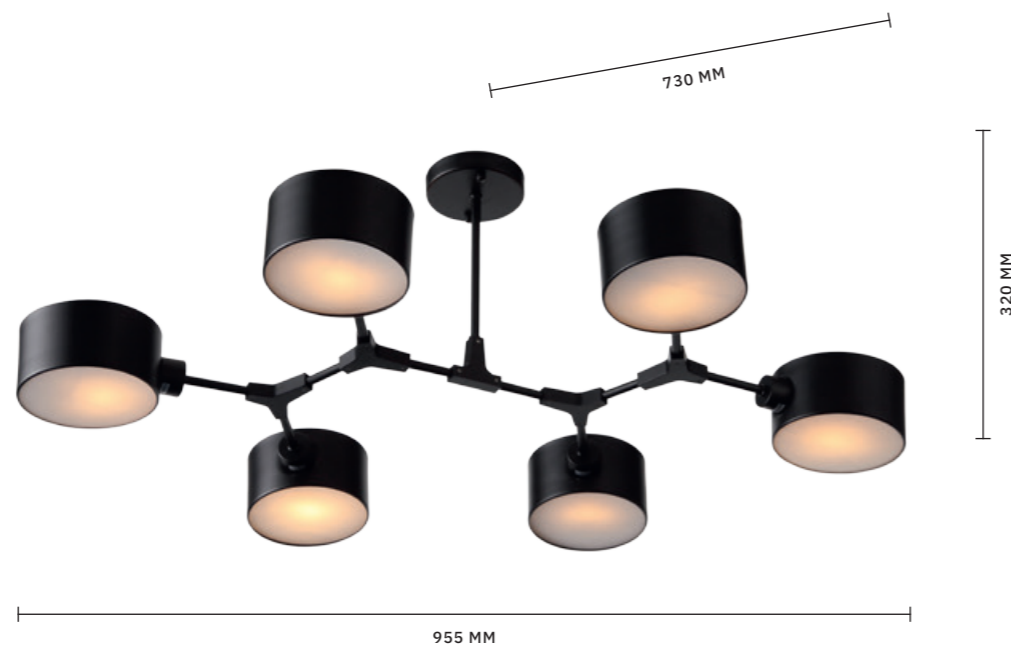

ЛЮСТРА ПОТОЛОЧНАЯ
SLE183402-06
ЛАМПЫ E14 / 6×60 W