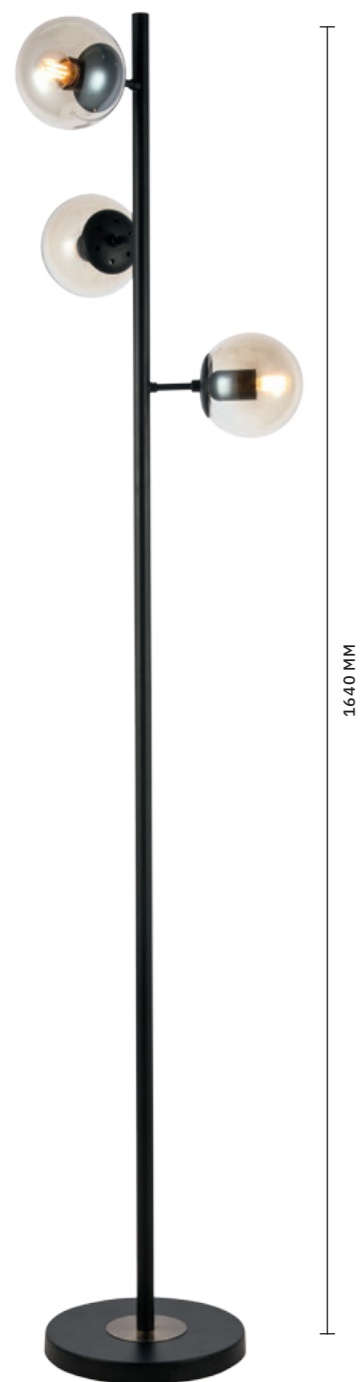

LACOTTA

АРМАТУРА: МЕТАЛЛ / ЧЕРНЫЙ
ПЛАФОНЫ: СТЕКЛО / ЯНТАРНЫЙ

ТОРШЕР
SLE154905-03

ЛАМПЫ E27 / 3×60 W

1640 MM

400 MM

ЛЮСТРА ПОДВЕСНАЯ
SLE154903-10

ЛАМПЫ E27 / 10×40 W