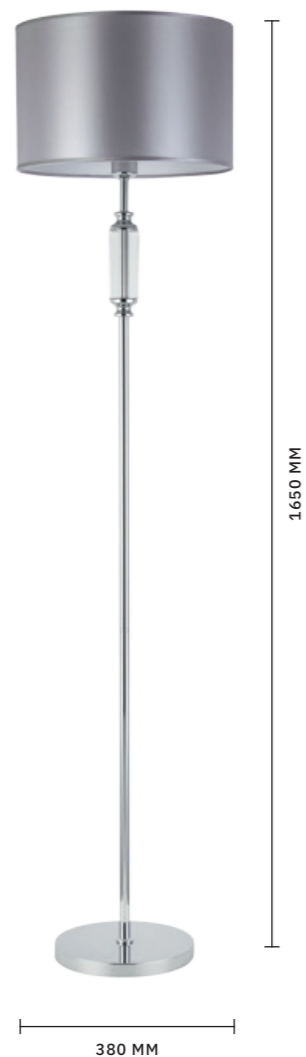

ЛЮСТРА ПОТОЛОЧНАЯ  
**SLE107202-05**

ЛАМПЫ E14 / 5×40 W