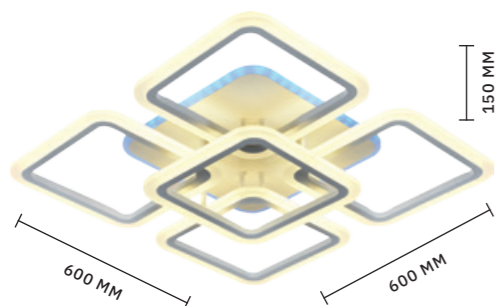

ЛЕД

СВЕТИЛЬНИК
ПОТОЛОЧНЫЙ
SLE200452-04RGB

ЛАМПЫ LED / 112 W + 8 W RGB
В КОМПЛЕКТЕ

3000–6000 K / 8640 Lm