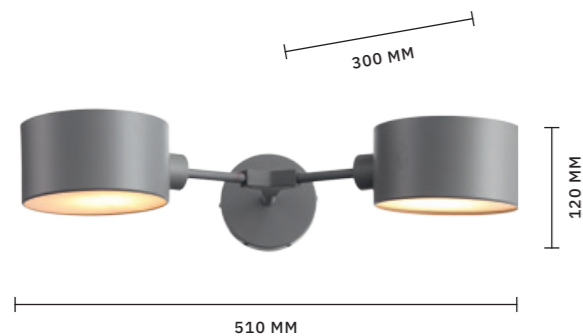

GIMENTO

АРМАТУРА: МЕТАЛЛ / СЕРЫЙ
ПЛАФОНЫ: МЕТАЛЛ, АКРИЛ / СЕРЫЙ

БРА
SLE183701-02

ЛАМПЫ E14 / 2×60 W

ЛЮСТРА ПОТОЛОЧНАЯ
SLE183702-04

ЛАМПЫ E14 / 4×60 W