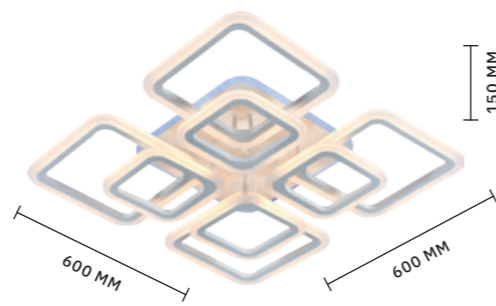

СВЕТИЛЬНИК
ПОТОЛОЧНЫЙ
SLE200452-08RGB

ЛАМПЫ LED / 176 W + 10 W RGB
В КОМПЛЕКТЕ

3000–6000 K / 13392 Lm