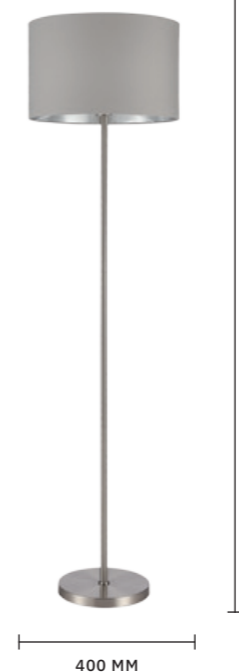

MESSINA

АРМАТУРА: МЕТАЛЛ / ШАМПАНЬ
ПЛАФОНЫ: МЕТАЛЛ, ХРУСТАЛЬ / ШАМПАНЬ, ПРОЗРАЧНЫЙ

ЛЮСТРА ПОДВЕСНАЯ
SLE260203-06

ЛАМПЫ E14 / 6×40 W

МОДЕРН

BRESCIA

АРМАТУРА: МЕТАЛЛ / НИКЕЛЬ
ПЛАФОНЫ: ТЕКСТИЛЬ НА ПВХ / СЕРЫЙ, СЕРЕБРИСТЫЙ

БРА
SLE300511-01

ЛАМПЫ E27 / 1×40 W

ТОРШЕР
SLE300515-01

ЛАМПЫ E27 / 1×40 W

ЛЮСТРА ПОДВЕСНАЯ
SLE300533-03

ЛАМПЫ E27 / 3×40 W

ЛЮСТРА ПОДВЕСНАЯ
SLE300513-03

ЛАМПЫ E27 / 3×40 W

СВЕТИЛЬНИК
ПОТОЛОЧНЫЙ
SLE300512-01

ЛАМПЫ LED / 1×50 W
В КОМПЛЕКТЕ

3000 K / 4000 K / 5000 K

НАСТОЛЬНАЯ ЛАМПА
SLE300514-01

ЛАМПЫ E27 / 1×40 W

ЛЮСТРА ПОДВЕСНАЯ
SLE300513-01

ЛАМПЫ E27 / 1×40 W

МОДЕРН

МОДЕРН

Подвесной светильник **MESSINA** привлекает внимание оригинальным дизайном ажурного плафона с вставками из хрусталя. Легкий и воздушный, он обеспечивает эффективное освещение площади до 15 кв. м. Высота регулируется длиной тросов.

Благодаря минималистичному дизайну и нейтральным оттенкам коллекция **BRESCIA** — универсальное решение для любого современного интерьера. Широкий размерный ряд позволяет решить задачу как основного, так и акцентного освещения. Все светильники рассчитаны на лампы с цоколем E27, кроме потолочного светильника со встроенными светодиодами мощностью 30 W.