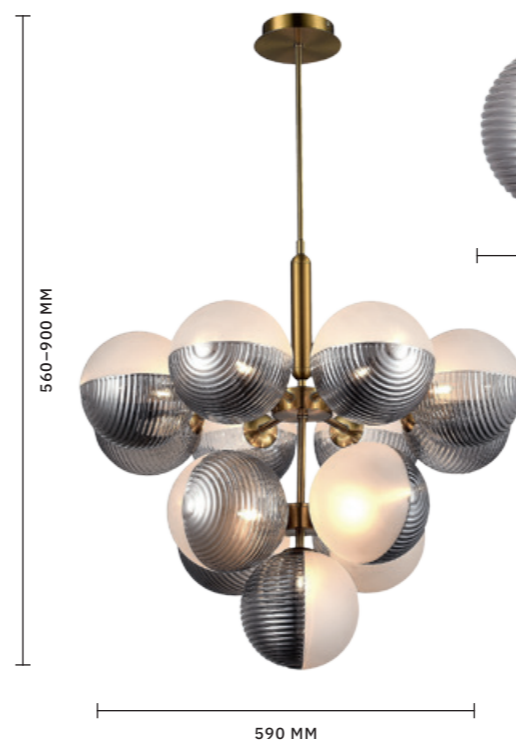

СВЕТИЛЬНИК
ПОДВЕСНОЙ
SLE1096-203-13

ЛАМПЫ G9 / 13×5 W
В КОМПЛЕКТЕ

4000 K

АРМАТУРА: МЕТАЛЛ / МАТОВОЕ ЗОЛОТО
ПЛАФОНЫ: СТЕКЛО / БЕЛЫЙ, ДЫМЧАТЫЙ

МОДЕРН

Необычный дизайн, сочетающий в себе различные стилистические направления, металл в цвете латунь и хром, гладкое матовое и прозрачное рельефное стекло встретились в уникальной коллекции светильников **AVEIRO**. Широкий модельный ряд позволяет красиво оформить помещение практически в любом стиле. Контраст и утонченное равновесие форм, цвет и обработка материалов, привнесут изысканности в ваш дом. Рассеивая мягкий и однородный свет, светильники создают уютную и теплую атмосферу.

МОДЕРН