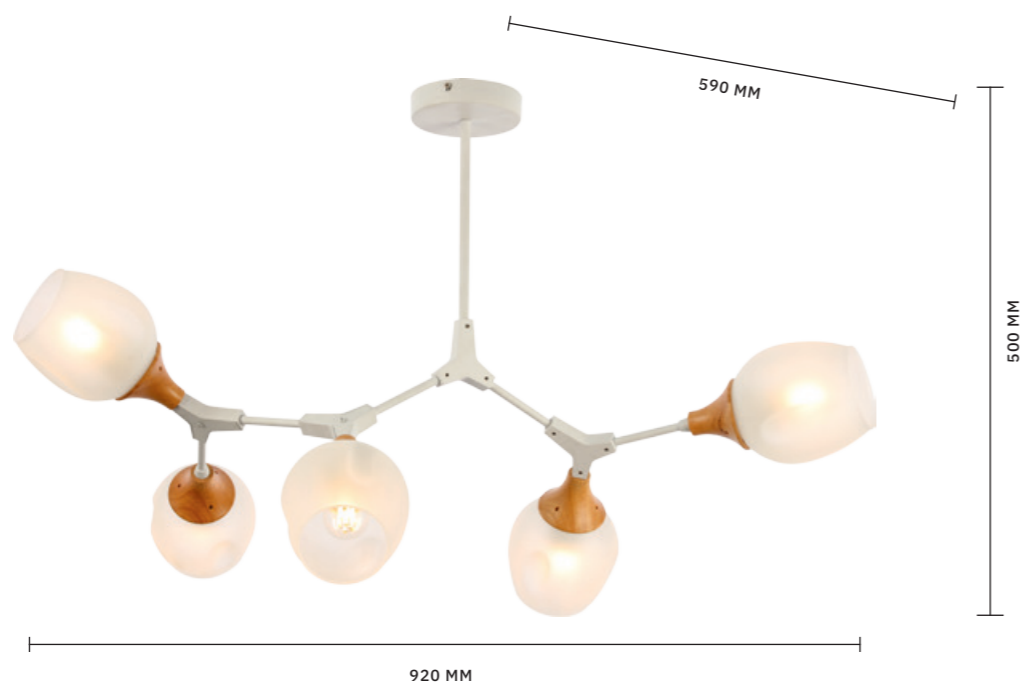

# CIOTOLLA

АРМАТУРА: МЕТАЛЛ / СЕРЫЙ, ТЕМНОЕ ДЕРЕВО  
ПЛАФОНЫ: СТЕКЛО / ЗЕРКАЛЬНЫЙ

ЛЮСТРА ПОТОЛОЧНАЯ  
**SLE113402-05**

ЛАМПЫ E27 / 5×60 W

АРМАТУРА: МЕТАЛЛ / БЕЛЫЙ, СВЕТЛОЕ ДЕРЕВО  
ПЛАФОНЫ: СТЕКЛО / БЕЛЫЙ

ЛЮСТРА ПОТОЛОЧНАЯ  
**SLE113502-05**

ЛАМПЫ E27 / 5×60 W

СКАНДИНАВСКИЙ