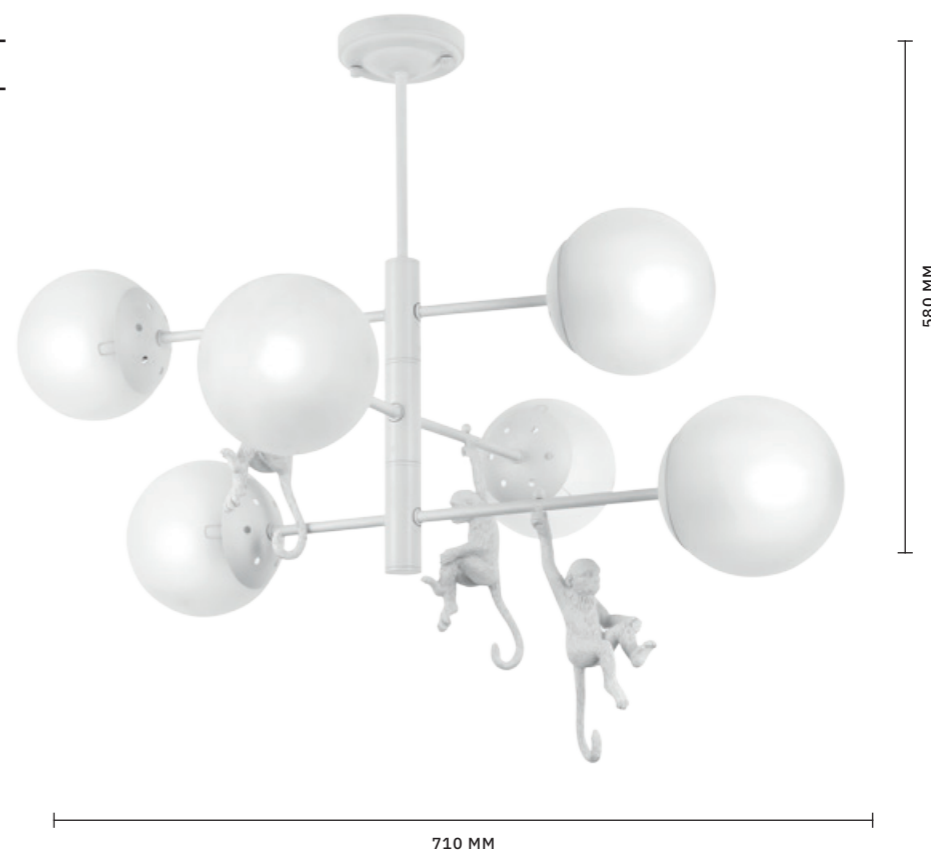

БРА  
**SLE115101-01**

ЛАМПЫ E27 / 1×60 W

ЛЮСТРА ПОТОЛОЧНАЯ  
**SLE115103-06**

ЛАМПЫ E14 / 6×60 W

IP20