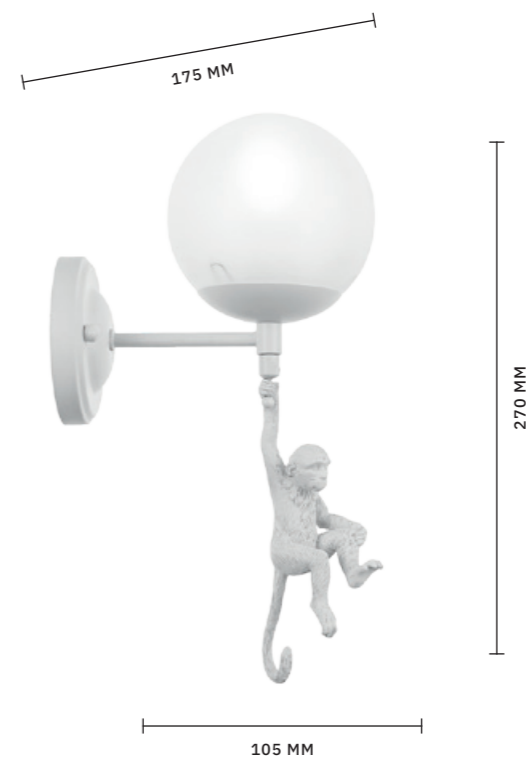

БРА
SLE115101-01

ЛАМПЫ E27 / 1×60 W