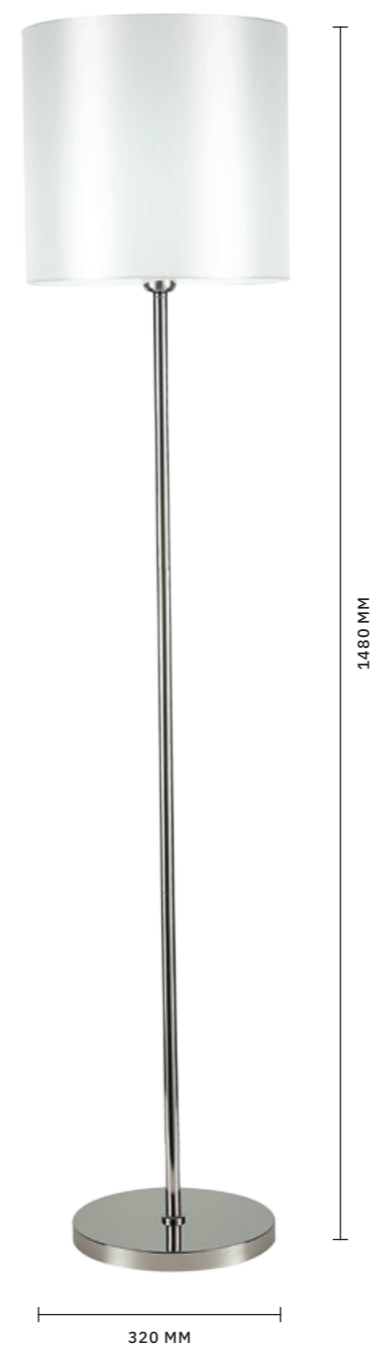

ЛЮСТРА ПОДВЕСНАЯ
SLE107303-08

ЛАМПЫ E14 / 8×40 W

Минималистичный и элегантный дизайн коллекции **NOIA** делает ее прекрасным решением как для современных, так и для классических интерьеров. Тонкая арматура в цвете никель прекрасно сочетается с цилиндрическими абажурами из атласной белой ткани. Широкая размерная линейка позволит найти решение для всех уровней освещения.