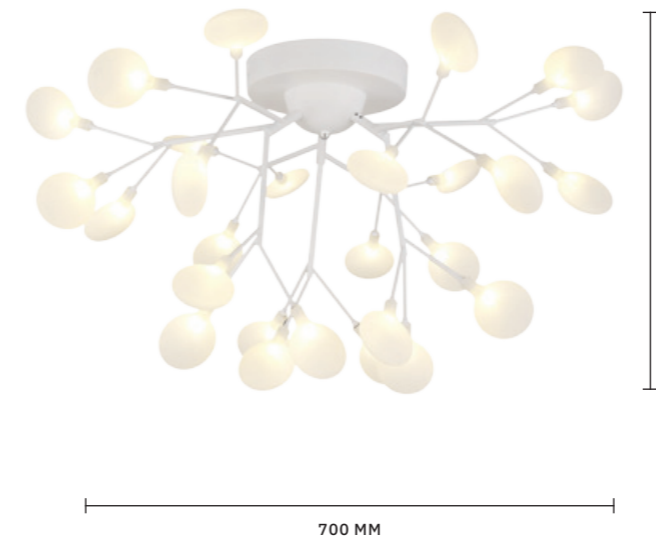

# AVOLA

АРМАТУРА: МЕТАЛЛ / БЕЛЫЙ  
ПЛАФОНЫ: АКРИЛ / БЕЛЫЙ

ЛЮСТРА ПОТОЛОЧНАЯ  
**SLE250102-27**

ЛАМПЫ G4 / 27×3 W  
В КОМПЛЕКТЕ

4000 K / IP20

Ассиметричные рожки светильников **MAREA** делают дизайн объемным и оригинальным. Арматура выполнена в оттенке хром с черными элементами, а плафоны — из стекла дымчатого цвета, благодаря фактурности они красиво преломляют свет. Небольшая высота люстр позволяет использовать их в помещениях с низкими потолками.