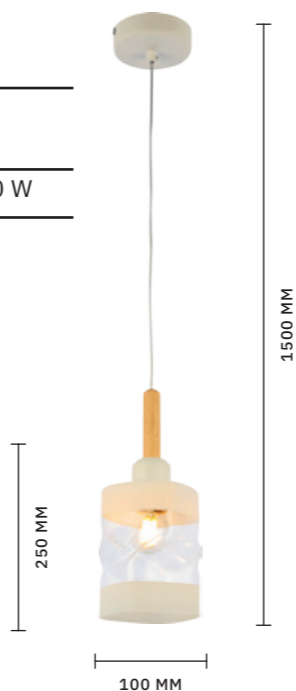

ПОДВЕС
SLE114503-01

ЛАМПЫ E27 / 1×60 W