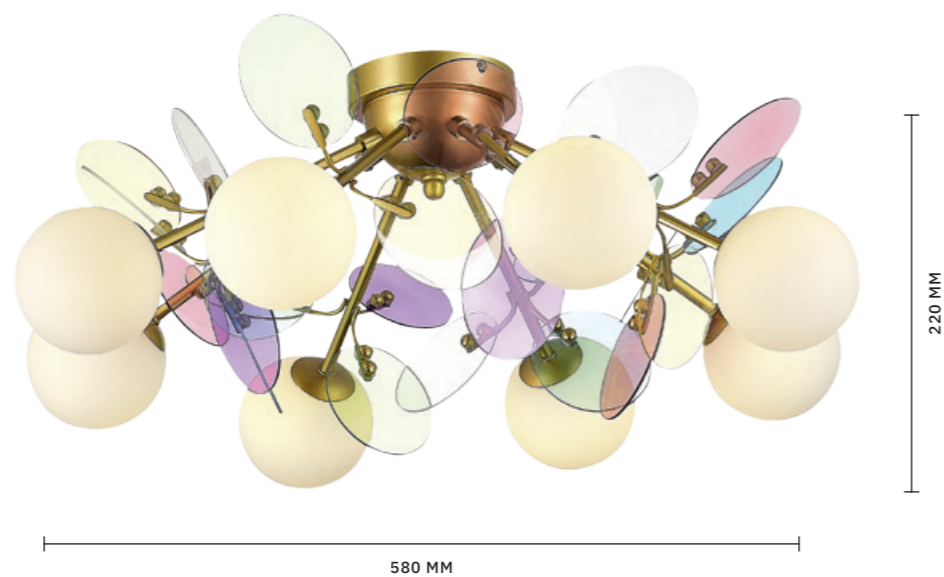

# VOLA

АРМАТУРА: МЕТАЛЛ / ЗОЛОТИСТЫЙ  
ПЛАФОНЫ: СТЕКЛО / РАЗНОЦВЕТНЫЙ

БРА  
**SLE2502-201-01**

ЛАМПЫ G9 / 1×5 W  
В КОМПЛЕКТЕ

ЛЮСТРА ПОТОЛОЧНАЯ  
**SLE2502-202-08**

ЛАМПЫ G9 / 8×5 W  
В КОМПЛЕКТЕ

ЛЮСТРА ПОТОЛОЧНАЯ  
**SLE2502-202-04**