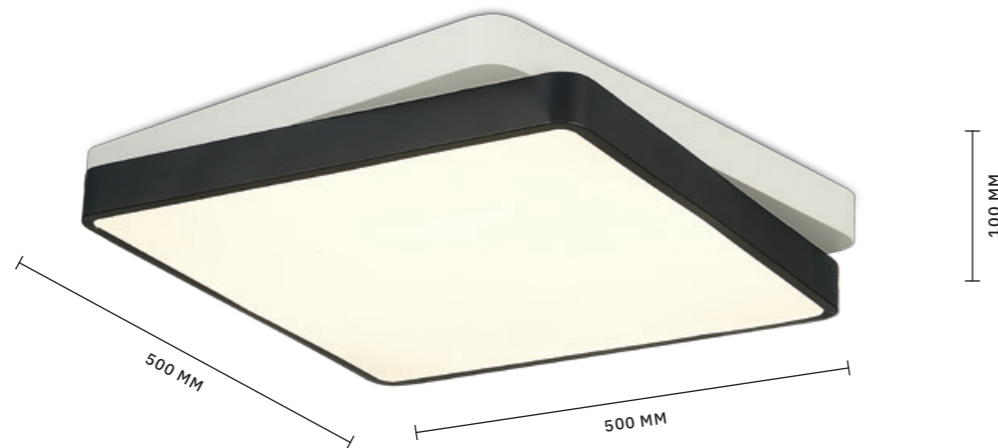

СВЕТИЛЬНИК
ПОТОЛОЧНЫЙ
SLE200712-01

ЛАМПЫ LED / 45 W
В КОМПЛЕКТЕ

3000 K / 4000 K / 6000 K
2700 Lm