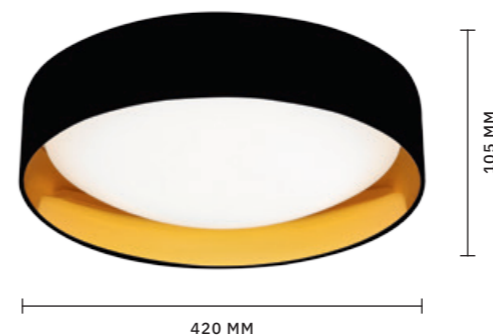

СВЕТИЛЬНИК
ПОТОЛОЧНЫЙ
SLE201112-01

ЛАМПЫ LED / 24 W
В КОМПЛЕКТЕ

4000 K / 700 Lm

ЛЕД

Потолочные светильники **VIGO** выполнены в стиле скандинавского минимализма. Чистые линии и классические цвета в сочетании с энергоэффективными светодиодами делают коллекцию идеальным дополнением современного интерьера. Плафон имеет поворотный механизм, позволяющий менять угол наклона и направление светового потока. Цветовая температура 3000 K обеспечивает комфортное освещение для отдыха и повседневных дел.

Вобрав все преимущества стиля хайтек, коллекция **ORBIO** по праву станет стильным функциональным LED-освещением. Плафон выполнен из матового белого акрила. Металлический корпус дополнен двухцветным текстильным кольцом. Световой поток: 700 Lm. Цветовая температура: 4000 K. Мощность: 24 W. Высота потолочных светильников: 105 мм.