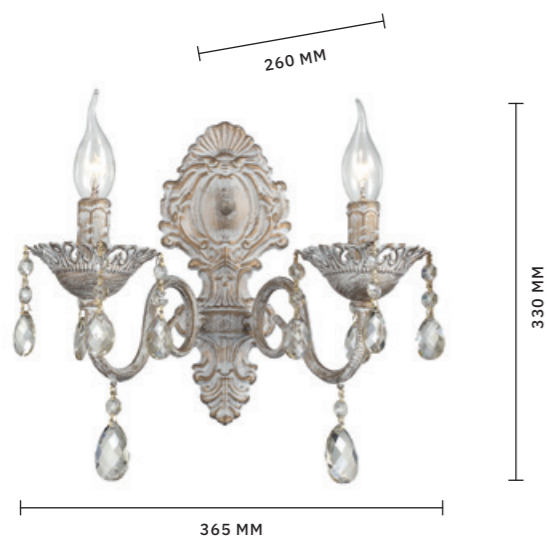

БРА
SL139.501.02

ЛАМПЫ E14 / 2×40 W