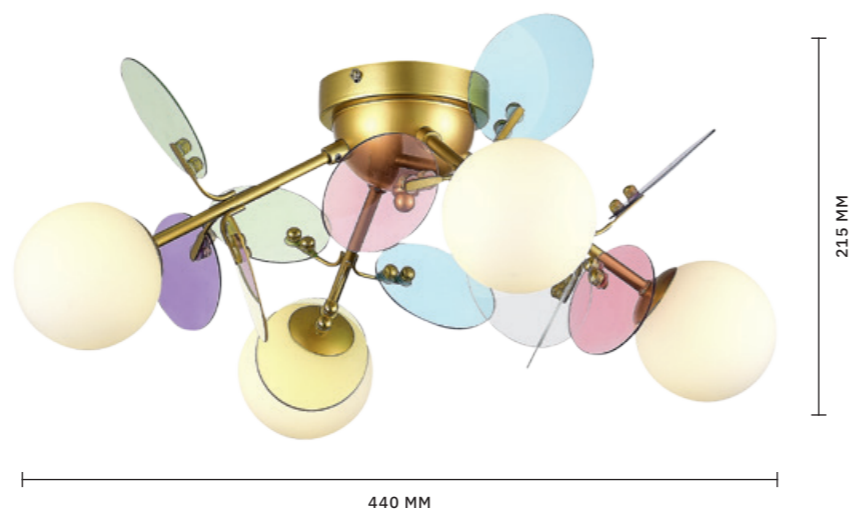

ЛЮСТРА ПОТОЛОЧНАЯ
SLE2502-202-04

ЛАМПЫ G9 / 4×5 W
В КОМПЛЕКТЕ