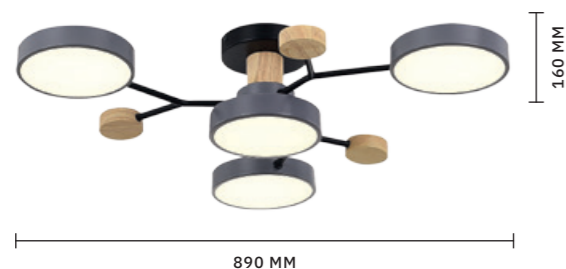

FAEMA

АРМАТУРА: МЕТАЛЛ, АКРИЛ, ПЛАСТИК / БЕЛЫЙ, СЕРЫЙ
ПЛАФОНЫ: МЕТАЛЛ / БЕЛЫЙ, СЕРЫЙ

СВЕТИЛЬНИК
ПОТОЛОЧНЫЙ
SLE6006-502-04 БЕЛЫЙ
SLE6006-702-04 СЕРЫЙ

ЛАМПЫ LED / 4×12 W
В КОМПЛЕКТЕ

3000 K / 4500 K / 6000 K
4800 Lm / IP20

СВЕТИЛЬНИК
ПОТОЛОЧНЫЙ
SLE6006-502-05 БЕЛЫЙ
SLE6006-702-05 СЕРЫЙ

ЛАМПЫ LED / 5×12 W
В КОМПЛЕКТЕ

3000 K / 4500 K / 6000 K
6000 Lm / IP20