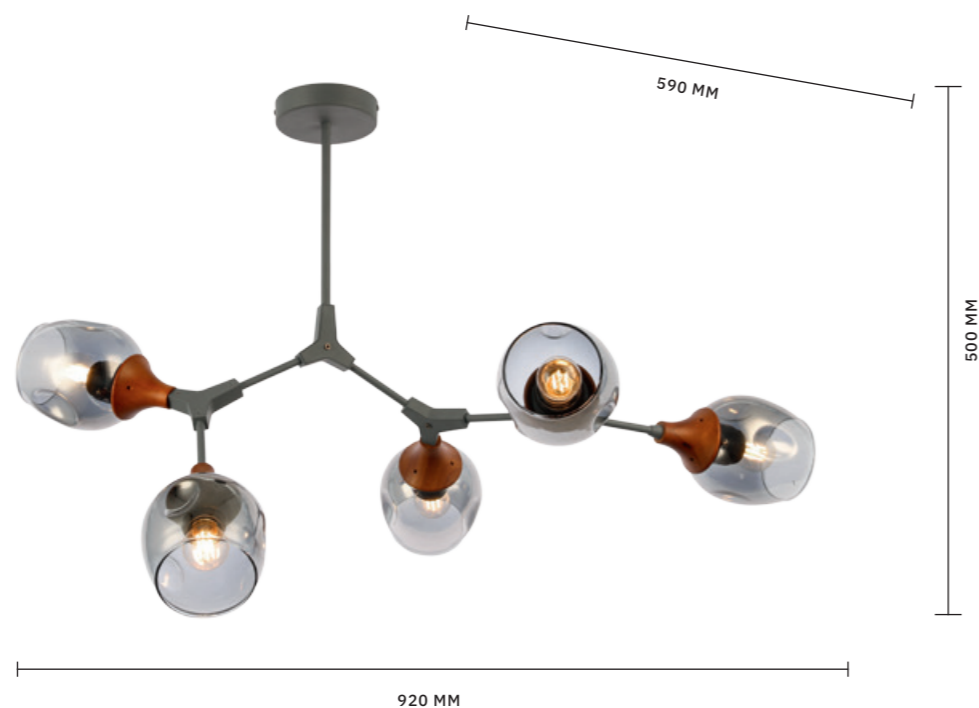

CIOTOLLA

АРМАТУРА: МЕТАЛЛ / СЕРЫЙ, ТЕМНОЕ ДЕРЕВО
ПЛАФОНЫ: СТЕКЛО / ЗЕРКАЛЬНЫЙ

ЛЮСТРА ПОТОЛОЧНАЯ
SLE113402-05

ЛАМПЫ E27 / 5×60 W

АРМАТУРА: МЕТАЛЛ / БЕЛЫЙ, СВЕТЛОЕ ДЕРЕВО
ПЛАФОНЫ: СТЕКЛО / БЕЛЫЙ

ЛЮСТРА ПОТОЛОЧНАЯ
SLE113502-05

ЛАМПЫ E27 / 5×60 W