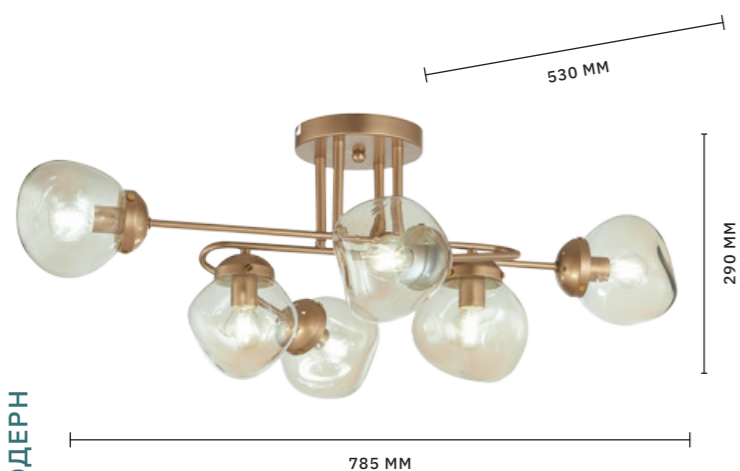

# MORE

АРМАТУРА: МЕТАЛЛ / ЗОЛОТО  
ПЛАФОНЫ: СТЕКЛО / ЯНТАРНЫЙ

БРА  
**SLE155701-01**

ЛАМПЫ E14 / 1×40 W

ЛЮСТРА ПОТОЛОЧНАЯ  
**SLE155702-08**

ЛАМПЫ E14 / 8×40 W

ЛЮСТРА ПОТОЛОЧНАЯ  
**SLE155702-06**

ЛАМПЫ E14 / 6×40 W