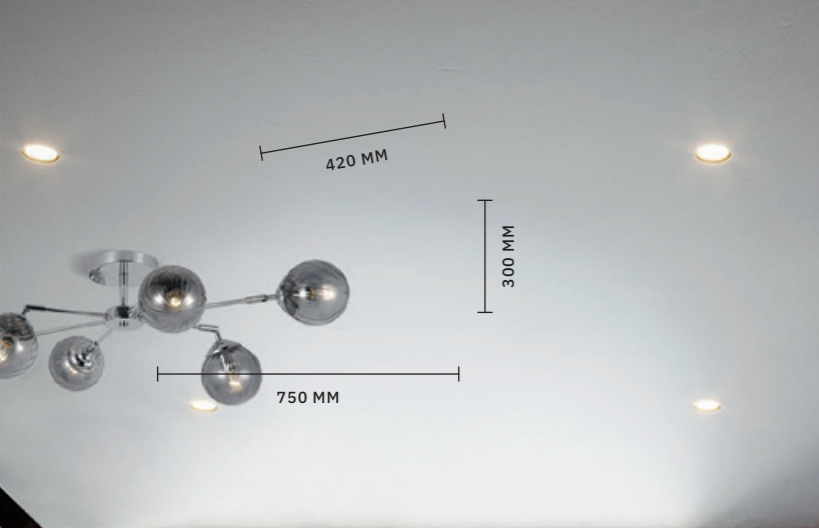

ЛАМПЫ E14 / 6×40 W

FASIA

АРМАТУРА: МЕТАЛЛ / ХРОМ
ПЛАФОНЫ: СТЕКЛО / ДЫМЧАТЫЙ

БРА
ПОВОРОТНЫЙ ПЛАФОН
SLE102201-01

ЛАМПЫ E14 / 1×40 W