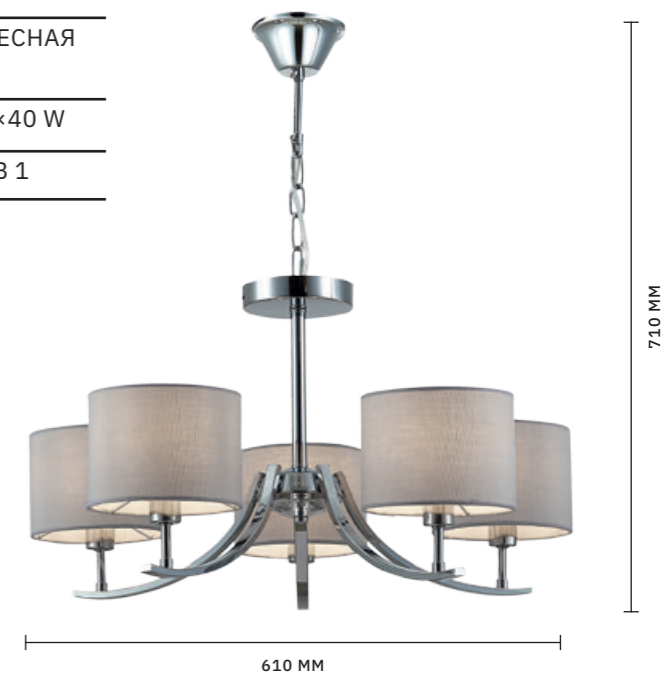

ЛЮСТРА ПОДВЕСНАЯ
SLE105303-05

ЛАМПЫ E14 / 5×40 W

КРЕПЛЕНИЕ 2 В 1