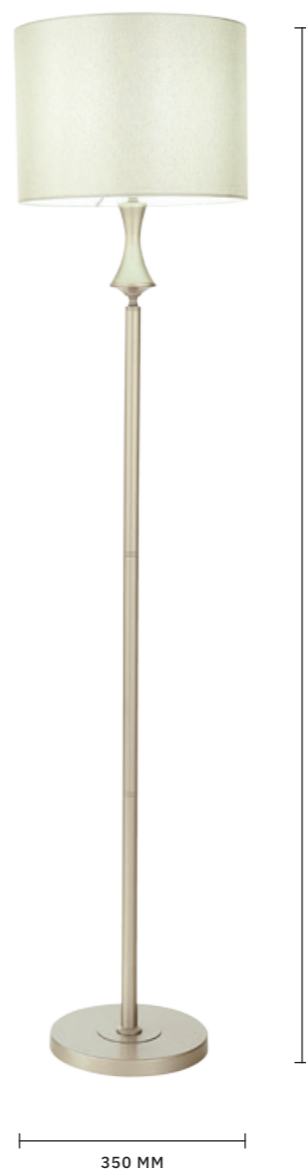

ТОРШЕР
SLE107705-01

ЛАМПЫ E27 / 1×60 W