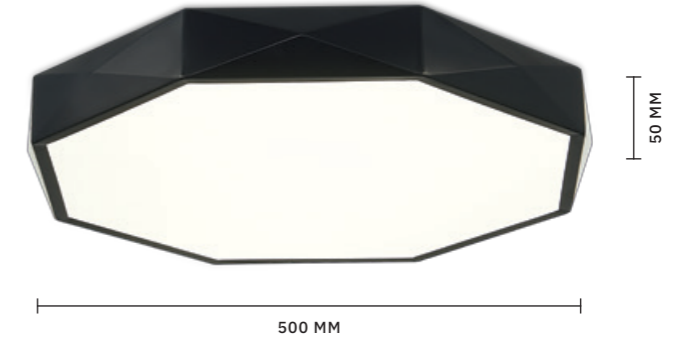

RONDO

АРМАТУРА: МЕТАЛЛ / ЧЕРНЫЙ, БЕЛЫЙ, СЕРЫЙ
ПЛАФОНЫ: АКРИЛ / БЕЛЫЙ

СВЕТИЛЬНИК
ПОТОЛОЧНЫЙ
SLE200842-01

ЛАМПЫ LED / 45 W
В КОМПЛЕКТЕ

3000 K / 4000 K / 6000 K
2700 Lm

СВЕТИЛЬНИК
ПОТОЛОЧНЫЙ
SLE200852-01

ЛАМПЫ LED / 45 W
В КОМПЛЕКТЕ

3000 K / 4000 K / 6000 K
2700 Lm