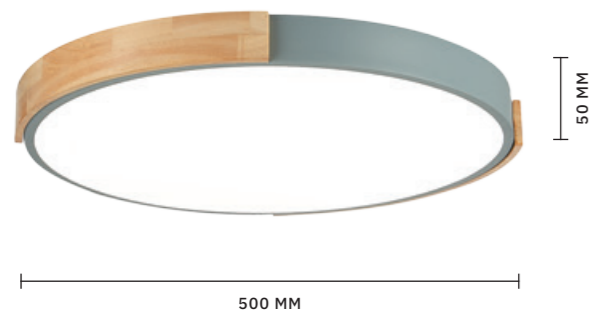

DELIA

АРМАТУРА: МЕТАЛЛ, ДЕРЕВО / ЧЕРНЫЙ, БЕЛЫЙ,
СЕРЫЙ, СВЕТЛОЕ ДЕРЕВО
ПЛАФОНЫ: АКРИЛ / БЕЛЫЙ

СВЕТИЛЬНИК
ПОТОЛОЧНЫЙ
SLE201372-01

ЛАМПЫ LED / 40 W
В КОМПЛЕКТЕ

3000 K / 4000 K / 6000 K

СВЕТИЛЬНИК
ПОТОЛОЧНЫЙ
SLE201342-01

ЛАМПЫ LED / 40 W
В КОМПЛЕКТЕ

3000 K / 4000 K / 6000 K