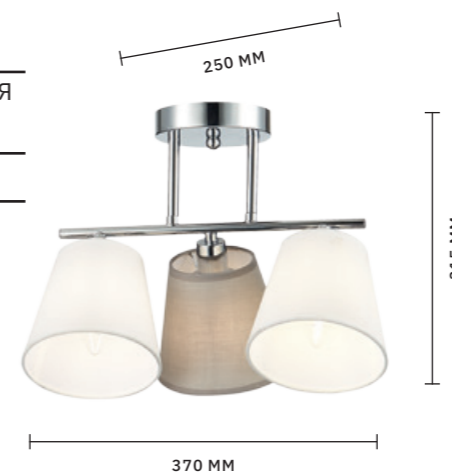

ЛЮСТРА ПОТОЛОЧНАЯ
SLE300402-03

ЛАМПЫ E14 / 3×40 W