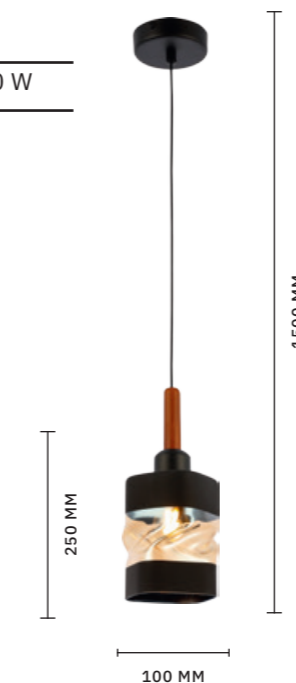

ЛАМПЫ E27 / 1×60 W

БРА  
**SLE114401-01**

ЛАМПЫ E27 / 1×60 W

ПОДВЕС  
**SLE114403-01**

ЛАМПЫ E27 / 1×60 W

СВЕТИЛЬНИК  
ПОДВЕСНОЙ  
**SLE114503-03**

ЛАМПЫ E27 / 3×60 W

ЛЮСТРА ПОТОЛОЧНАЯ  
**SLE114402-05**