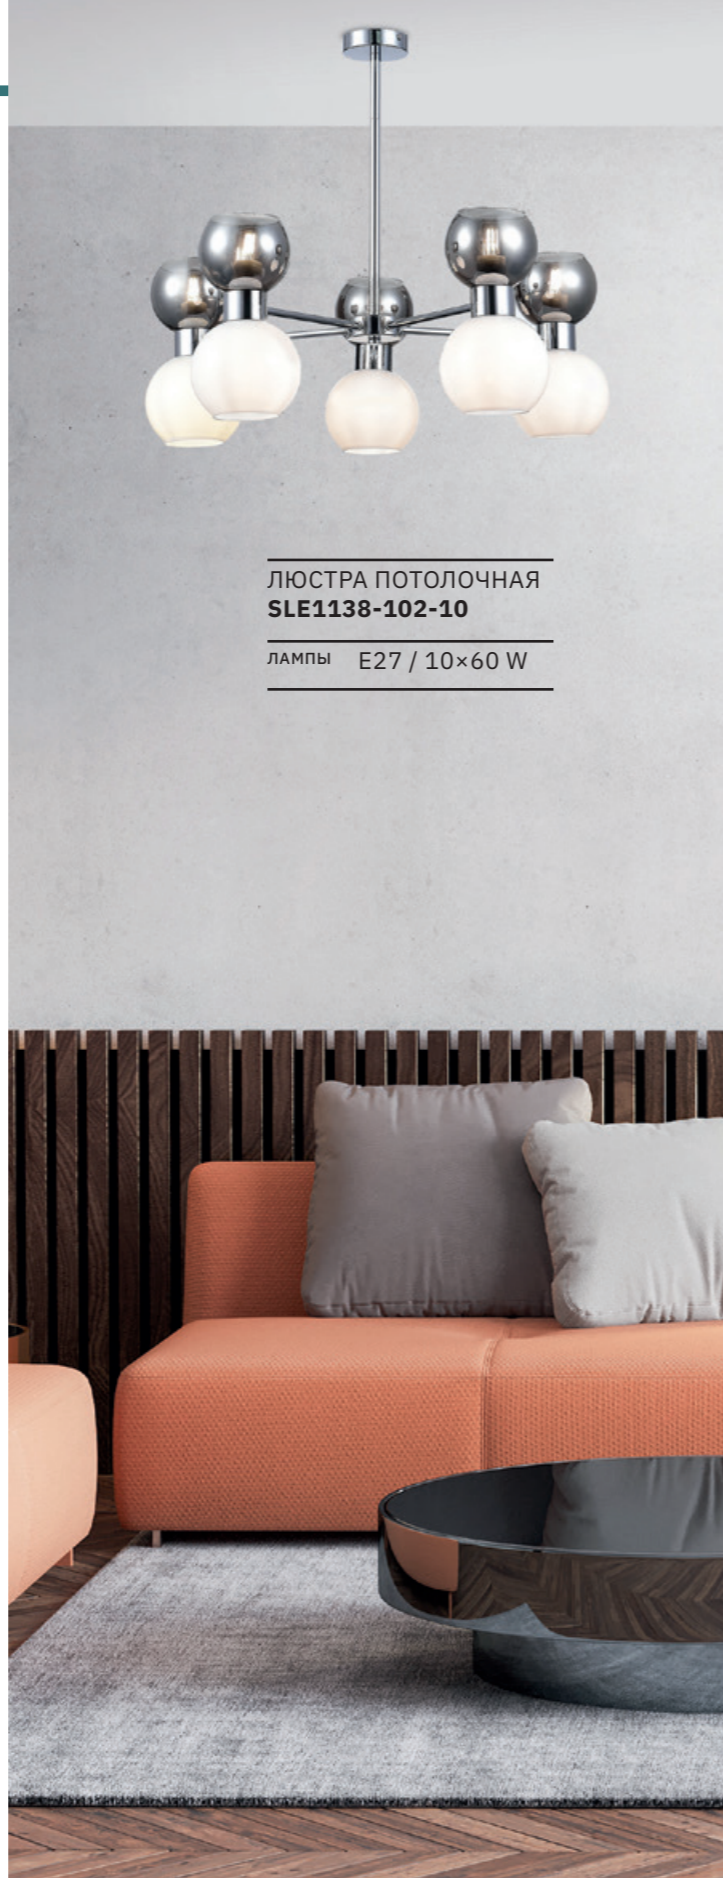

ЛЮСТРА ПОТОЛОЧНАЯ  
**SLE1138-102-10**

ЛАМПЫ E27 / 10×60 W