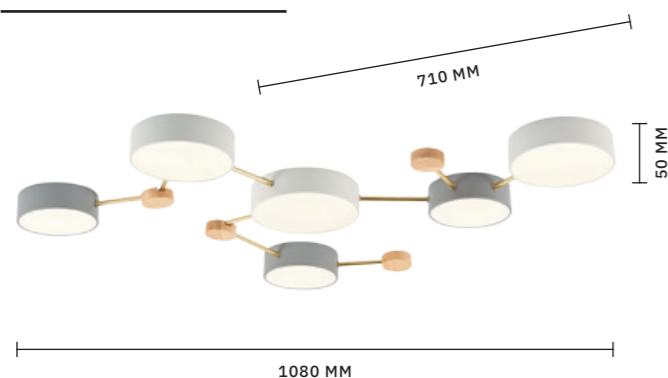

DOSSENA

АРМАТУРА: МЕТАЛЛ, ДЕРЕВО / ЗОЛОТО, СВЕТОЕ ДЕРЕВО
ПЛАФОНЫ: МЕТАЛЛ, АКРИЛ / БЕЛЫЙ, СЕРЫЙ

СВЕТИЛЬНИК
ПОТОЛОЧНЫЙ
SLE600102-06

ЛАМПЫ LED / 1×54 W
В КОМПЛЕКТЕ

4000 K / IP20