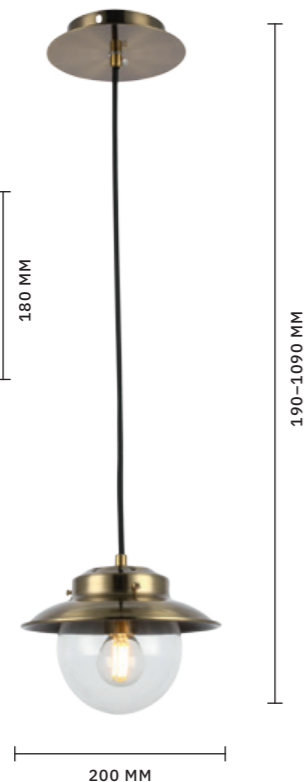

# GARONNI

АРМАТУРА: МЕТАЛЛ / АНТИЧНАЯ БРОНЗА  
ПЛАФОНЫ: МЕТАЛЛ, СТЕКЛО / ПРОЗРАЧНЫЙ

БРА  
**SLE110101-01**

ЛАМПЫ E14 / 1×40 W

ПОДВЕС  
**SLE110103-01**

ЛАМПЫ E14 / 1×40 W

ЛЮСТРА ПОТОЛОЧНАЯ  
**SLE110102-07**