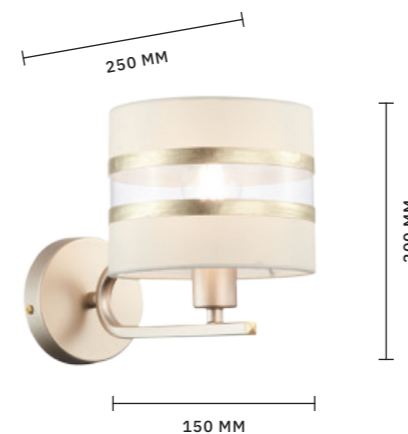

ALMESE

АРМАТУРА: МЕТАЛЛ / ЗОЛОТО
ПЛАФОНЫ: ТЕКСТИЛЬ, ПВХ / БЕЛЫЙ

БРА
SLE300201-01

ЛАМПЫ E14 / 1×40 W

ЛЮСТРА ПОДВЕСНАЯ
SLE300203-05

ЛАМПЫ E14 / 5×40 W