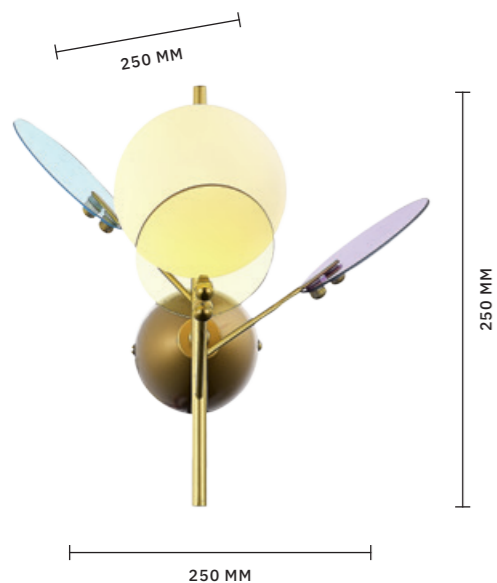

VOLA

АРМАТУРА: МЕТАЛЛ / ЗОЛОТИСТЫЙ
ПЛАФОНЫ: СТЕКЛО / РАЗНОЦВЕТНЫЙ

БРА
SLE2502-201-01

ЛАМПЫ G9 / 1×5 W
В КОМПЛЕКТЕ

ЛЮСТРА ПОТОЛОЧНАЯ
SLE2502-202-08

ЛАМПЫ G9 / 8×5 W
В КОМПЛЕКТЕ