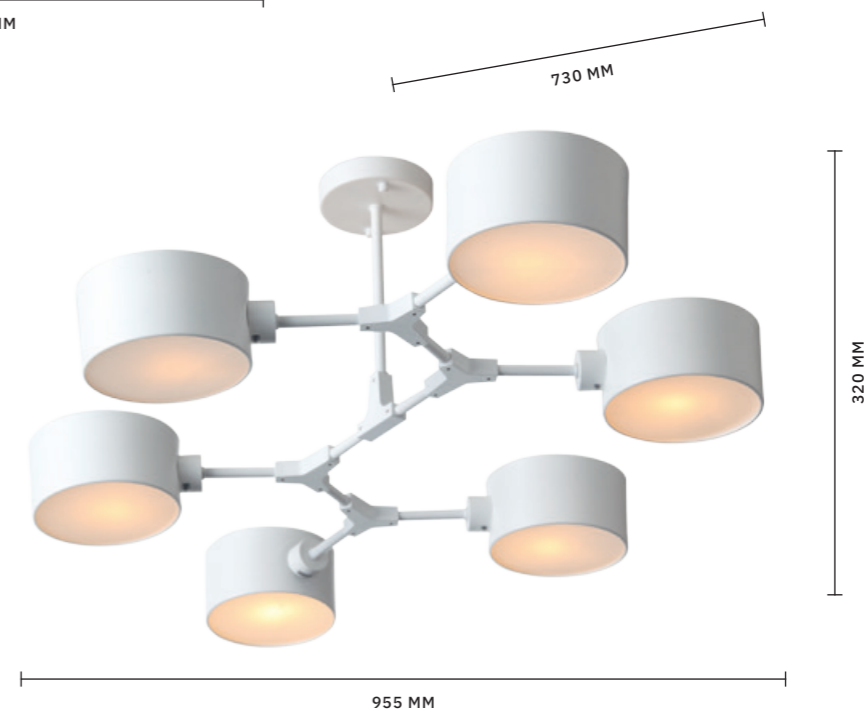

ЛЮСТРА ПОТОЛОЧНАЯ
SLE183502-06
ЛАМПЫ E14 / 6×60 W