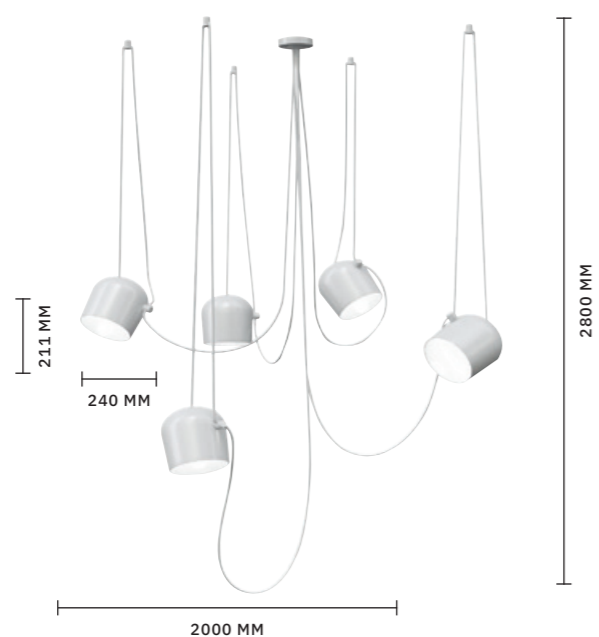

СВЕТИЛЬНИК
ПОДВЕСНОЙ
SLE120643-05 ЧЕРНЫЙ
SLE120653-05 БЕЛЫЙ

ЛАМПЫ E27 / 5×40 W

АРМАТУРА: МЕТАЛЛ / БЕЛЫЙ
ПЛАФОНЫ: МЕТАЛЛ / БЕЛЫЙ

ЛОФТ

Подвесы **TRIESTE** — оригинальное решение для интерьеров в стиле лофт и минимализм. Крупные плафоны из металла имеют дополнительный крепеж к потолку. Благодаря этому провод образует петлю, по которой плафон можно перемещать, регулируя его высоту и угол наклона. Светильники представлены в черном и белом цветах. Кроме одиночного подвеса, есть готовые композиции на 3 и 5 подвесов на едином потолочном основании.