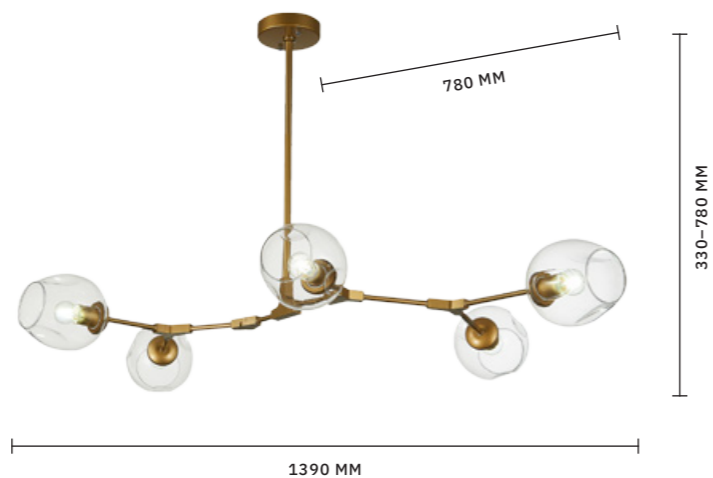

РАМЕТТО

АРМАТУРА: МЕТАЛЛ / ЗОЛОТО
ПЛАФОНЫ: СТЕКЛО / ПРОЗРАЧНЫЙ

ЛЮСТРА ПОДВЕСНАЯ
SLE154823-05
SLE154843-05

ЛАМПЫ E27 / 5×40 W

ЛЮСТРА ПОДВЕСНАЯ
SLE154823-07
SLE154843-07

ЛАМПЫ E27 / 7×40 W