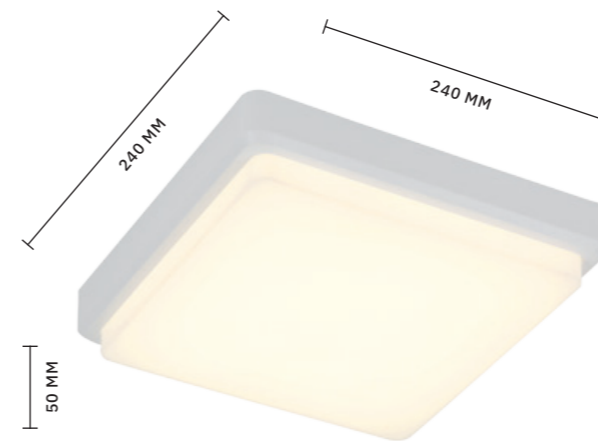

TADDIO

АРМАТУРА: МЕТАЛЛ / ЗОЛОТО
ПЛАФОНЫ: АКРИЛ / ЗОЛОТО, БЕЛЫЙ

СВЕТИЛЬНИК
ПОТОЛОЧНЫЙ
SLE200212-01

ЛАМПЫ LED / 20 W
В КОМПЛЕКТЕ

4000 K / 1460 Lm