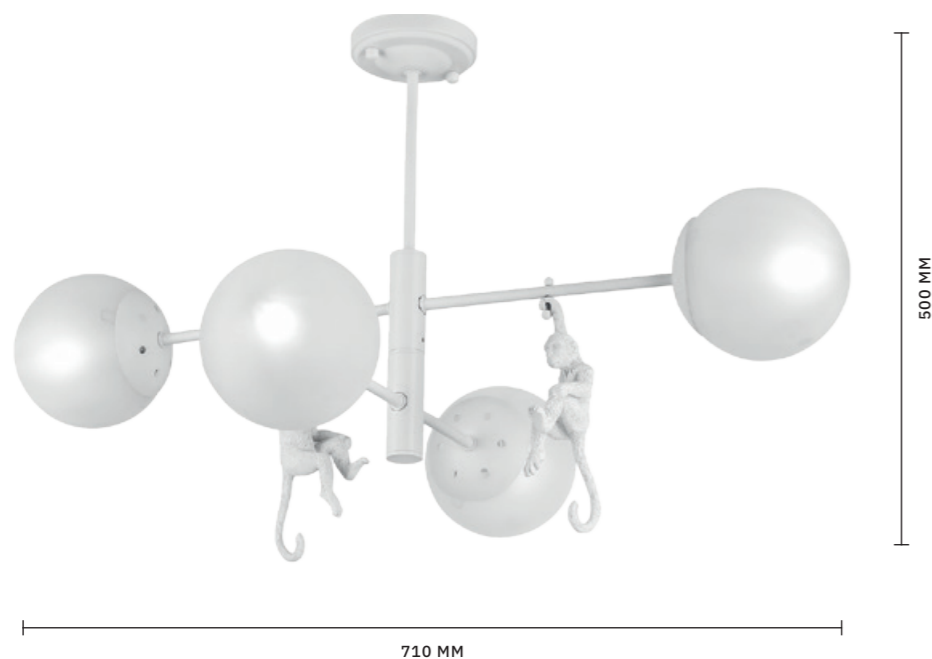

TENATO

АРМАТУРА: МЕТАЛЛ, СМЕСЬ СМОЛ / БЕЛЫЙ
ПЛАФОНЫ: СТЕКЛО / БЕЛЫЙ

ЛЮСТРА ПОТОЛОЧНАЯ
SLE115102-04

ЛАМПЫ E14 / 4×60 W

IP20

ПОДВЕС
SLE115103-01

ЛАМПЫ E27 / 1×60 W

IP20