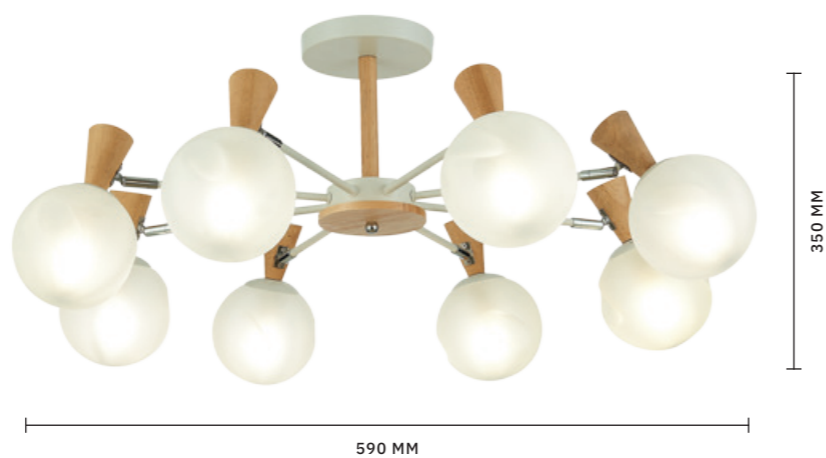

# CATANIA

АРМАТУРА: МЕТАЛЛ, ДЕРЕВО / БЕЛЫЙ, СВЕТЛОЕ ДЕРЕВО  
ПЛАФОНЫ: СТЕКЛО / БЕЛЫЙ

БРА  
**SLE220701-01**

ЛАМПЫ E14 / 1×40 W

ЛЮСТРА ПОТОЛОЧНАЯ  
**SLE220702-03**

ЛАМПЫ E14 / 3×40 W

ЛЮСТРА ПОТОЛОЧНАЯ  
**SLE220702-08**

ЛАМПЫ E14 / 8×40 W

ЛЮСТРА ПОТОЛОЧНАЯ  
**SLE220702-05**

ЛАМПЫ E14 / 5×40 W

СКАНДИНАВСКИЙ