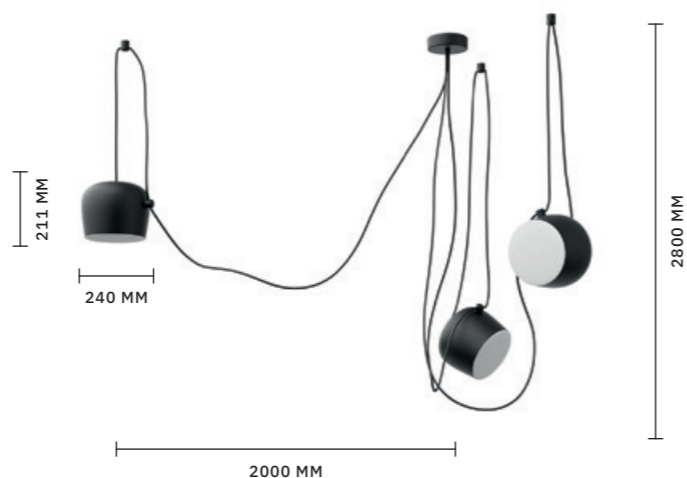

СВЕТИЛЬНИК
ПОДВЕСНОЙ
SLE120643-03 ЧЕРНЫЙ
SLE120653-03 БЕЛЫЙ

ЛАМПЫ E27 / 3×40 W