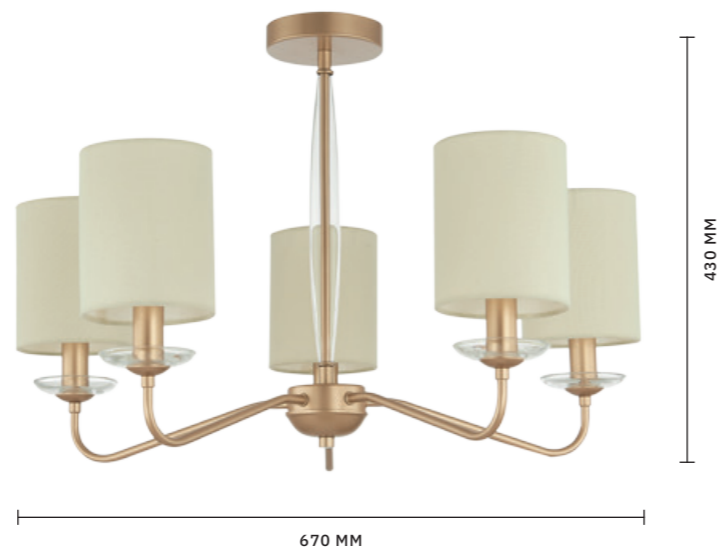

ЛЮСТРА ПОТОЛОЧНАЯ  
**SLE108002-07**

ЛАМПЫ E14 / 7×40 W