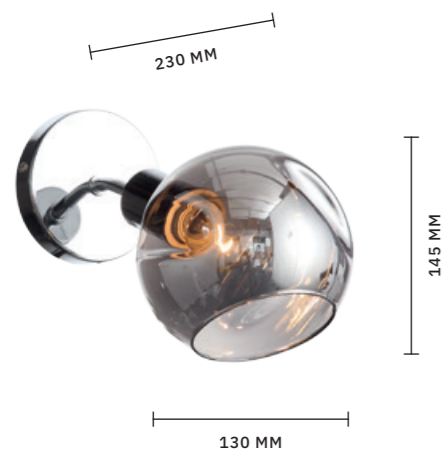

GENTORE

АРМАТУРА: МЕТАЛЛ / ХРОМ, АНТИЧНАЯ МЕДЬ
ПЛАФОНЫ: СТЕКЛО / ДЫМЧАТЫЙ, ЯНТАРНЫЙ

БРА
SLE155101-01

ЛАМПЫ E14 / 1×60 W

БРА
SLE155301-01

ЛАМПЫ E14 / 1×60 W