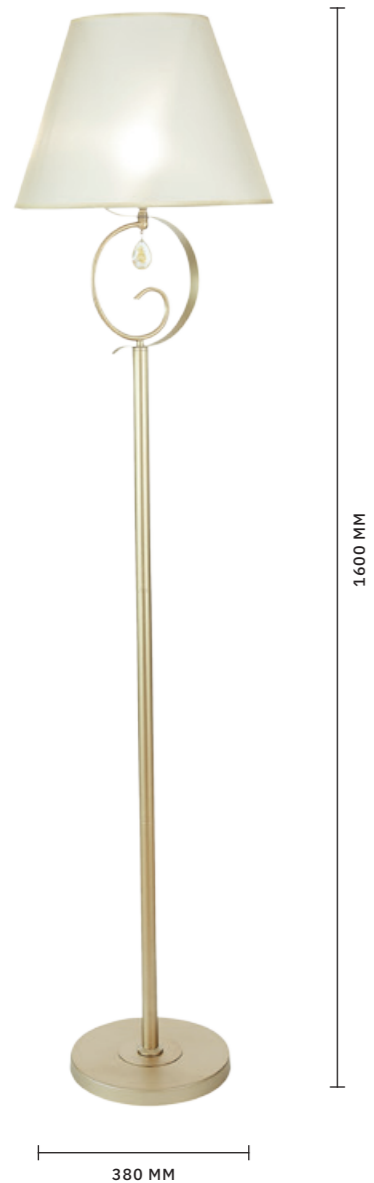

FOGGIA

АРМАТУРА: МЕТАЛЛ / ЗОЛОТО
ПЛАФОНЫ: ТЕКСТИЛЬ / БЕЖЕВЫЙ

ТОРШЕР
SLE111405-01

ЛАМПЫ E27 / 1×60 W

КЛАССИКА