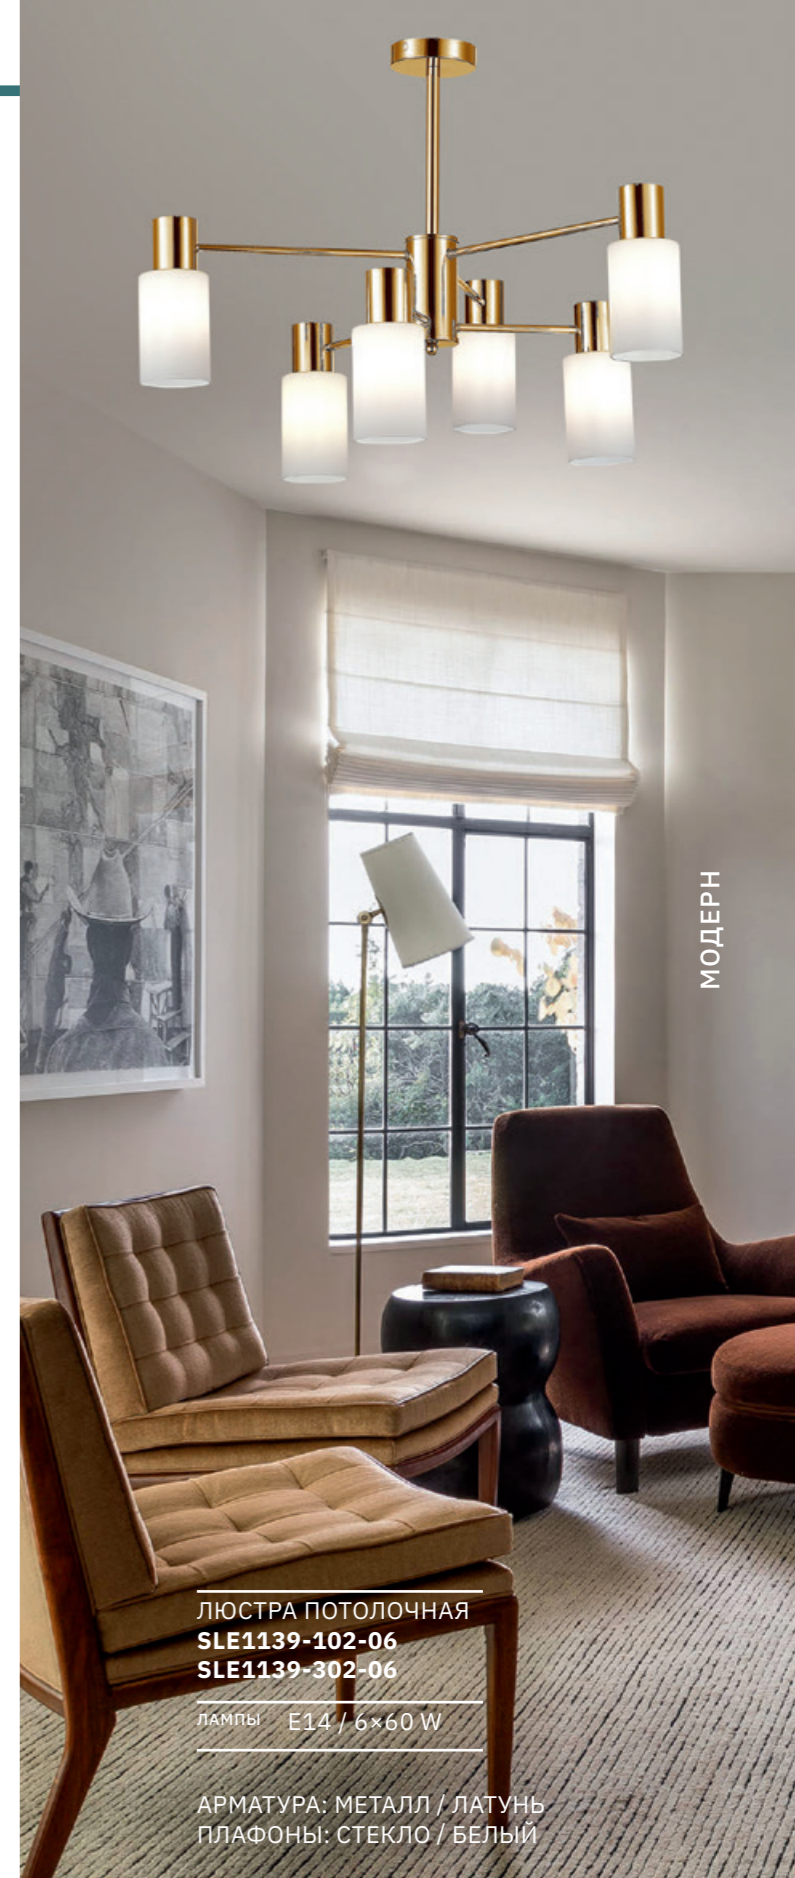

ЛЮСТРА ПОТОЛОЧНАЯ
SLE1139-102-06
SLE1139-302-06

ЛАМПЫ E14 / 6×60 W

АРМАТУРА: МЕТАЛЛ / ЛАТУНЬ
ПЛАФОНЫ: СТЕКЛО / БЕЛЫЙ