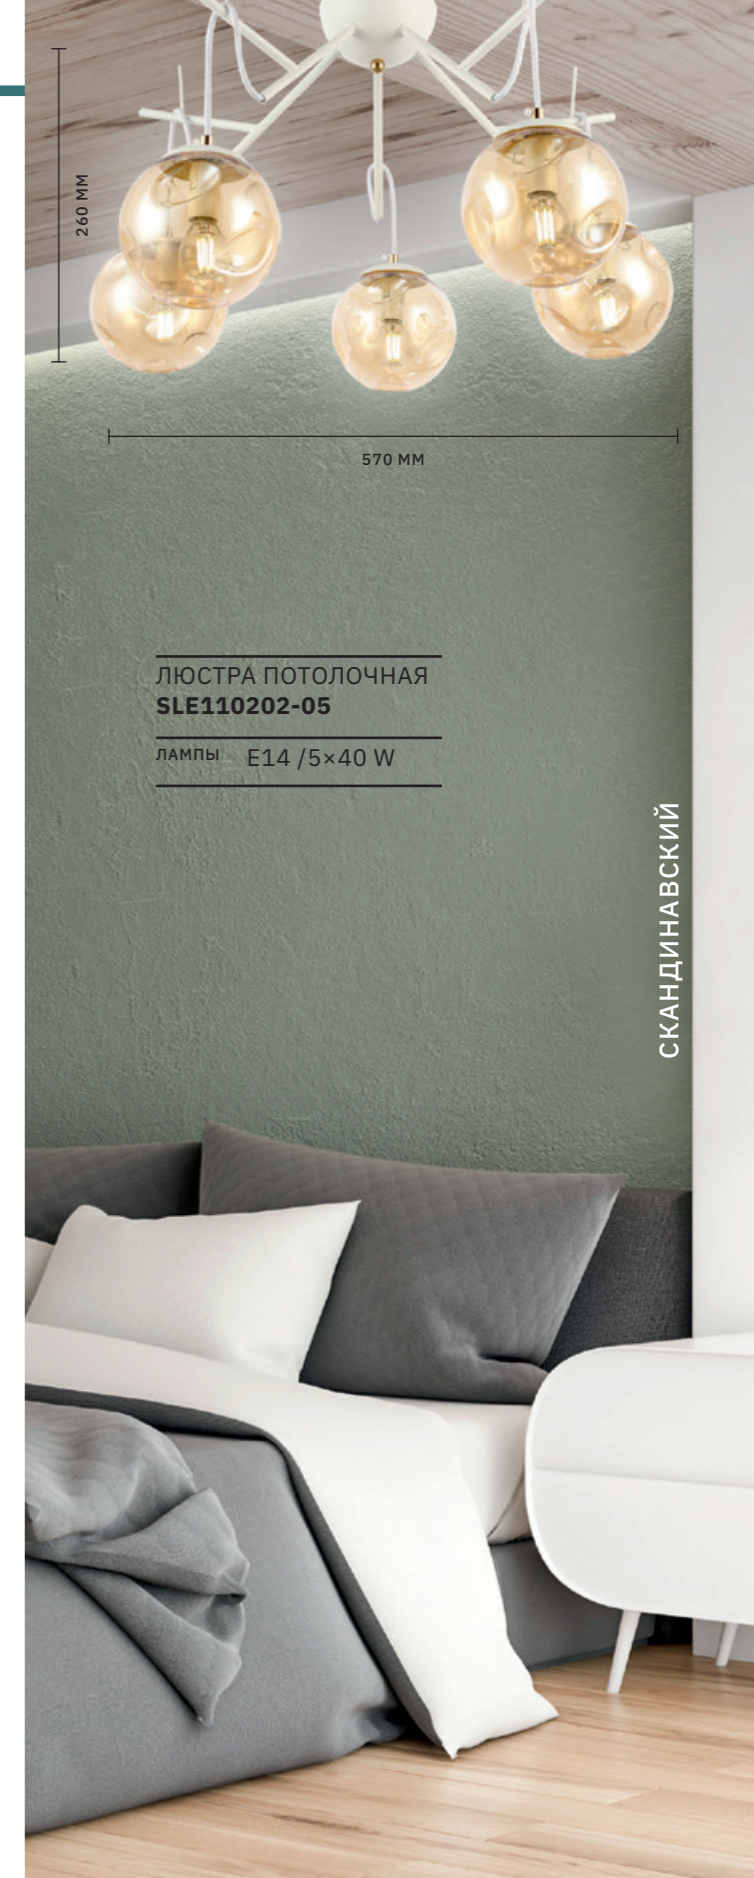

ЛЮСТРА ПОТОЛОЧНАЯ
SLE110202-05

ЛАМПЫ E14 / 5×40 W

СКАНДИНАВСКИЙ

СКАНДИНАВСКИЙ

Коллекция **PASSETO** украсит интерьеры в классическом стиле, кантри или прованс. Белые текстильные плафоны и основание с элементами из дерева сделают интерьер уютным и светлым. В светильниках используются лампы накаливания мощностью до 40 W или лампы с более низким энергопотреблением, такие как люминесцентные или светодиодные.

Коллекция **CALLETTA** отличается нестандартным дизайном: металлические крепления плафонов устремляются вверх, их изящно оплетают провода моделей. Поверхность каркаса белая, матовая. Цвет плафонов — янтарный. Изделия представлены в виде двух подвесных светильников и бра. Площадь освещения — 16, 10 и 2 кв. м соответственно. Тип цоколя: E14. Мощность ламп: 40 W.