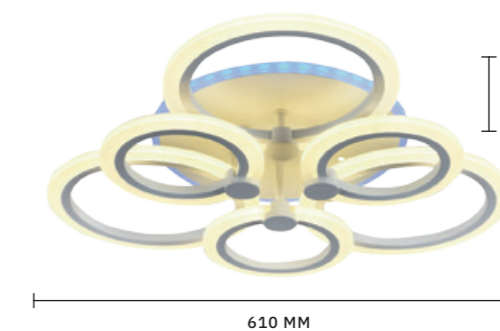

Коллекция **CERINA** привлекает своей универсальной формой и широким набором функций. Светодиоды располагаются по внешнему контуру колец, создавая мягкое свечение благодаря акриловому рассеивателю. Коллекция представлена в 6 цветах и 4 размерах, включая бра, а отдельные артикулы снабжены функцией RGB. Нужно просто выбрать подходящую для своего интерьера конфигурацию. Каждый светильник управляется с помощью пульта, который позволяет регулировать цветовую температуру и интенсивность светового потока.