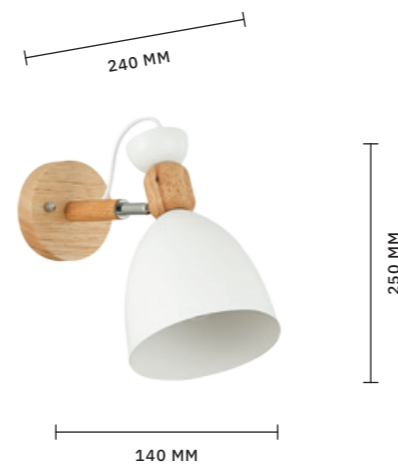

# ALFEO

АРМАТУРА: МЕТАЛЛ / БЕЛЫЙ, ЗОЛОТИСТЫЙ  
ПЛАФОНЫ: МЕТАЛЛ, ДЕРЕВО / БЕЛЫЙ, ДЕРЕВО

БРА  
**SLE1252-501-01**

ЛАМПЫ E27 / 1×60 W

ЛЮСТРА ПОТОЛОЧНАЯ  
**SLE1252-502-06**

ЛАМПЫ E27 / 6×60 W

НАСТОЛЬНАЯ ЛАМПА  
**SLE1252-504-01**

ЛАМПЫ E27 / 1×60 W

ЛЮСТРА ПОТОЛОЧНАЯ  
**SLE1252-502-03**

ЛАМПЫ E27 / 3×60 W

# BALCAMO

АРМАТУРА: МЕТАЛЛ, ДЕРЕВО / СВЕТОЕ ДЕРЕВО, БЕЛЫЙ  
ПЛАФОНЫ: МЕТАЛЛ / БЕЛЫЙ

БРА  
**SLE103801-01**

ЛАМПЫ E27 / 1×60 W

ЛЮСТРА ПОТОЛОЧНАЯ  
**SLE103802-07**

ЛАМПЫ E27 / 7×60 W

ЛЮСТРА ПОТОЛОЧНАЯ  
**SLE103802-05**

ЛАМПЫ E27 / 5×60 W

ЛЮСТРА ПОТОЛОЧНАЯ  
**SLE103802-03**

ЛАМПЫ E27 / 3×60 W

Белый цвет и натуральное дерево, простая форма и матовая поверхность плафонов делает новую коллекцию **ALFEO** универсальной и популярной, а неброская деталь из золота придает изысканности. Разнообразие моделей в современном скандинавском стиле облегчит подбор освещения в интерьер по своему вкусу и потребностям. Небольшой высоты потолочные светильники прекрасно адаптированы для стандартной высоты потолка. Поворачиваемые плафоны настольной лампы и бра позволят направить свет в нужном направлении.