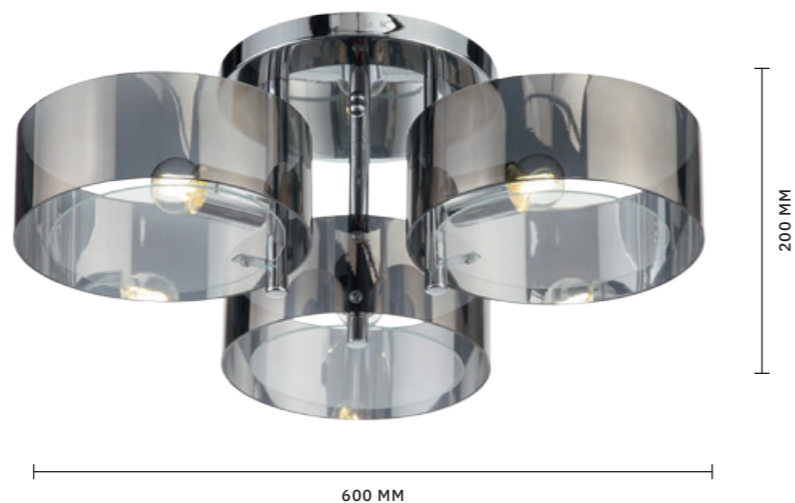

ЛЮСТРА ПОТОЛОЧНАЯ
SL483.702.03

ЛАМПЫ E27 / 3×40 W