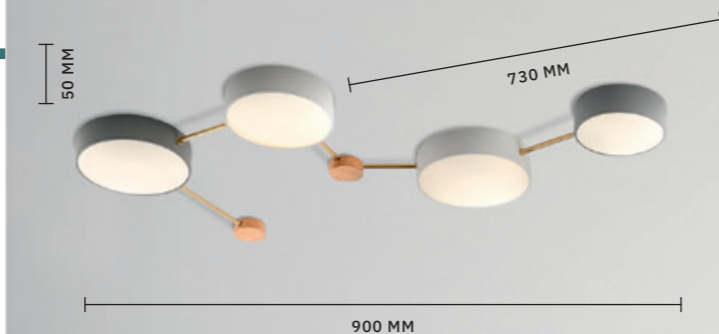

СВЕТИЛЬНИК
ПОТОЛОЧНЫЙ
SLE600102-08

ЛАМПЫ LED / 1×72 W
В КОМПЛЕКТЕ

4000 K / IP20

СВЕТИЛЬНИК
ПОТОЛОЧНЫЙ
SLE600102-04

ЛАМПЫ LED / 1×36 W
В КОМПЛЕКТЕ

4000 K / IP20