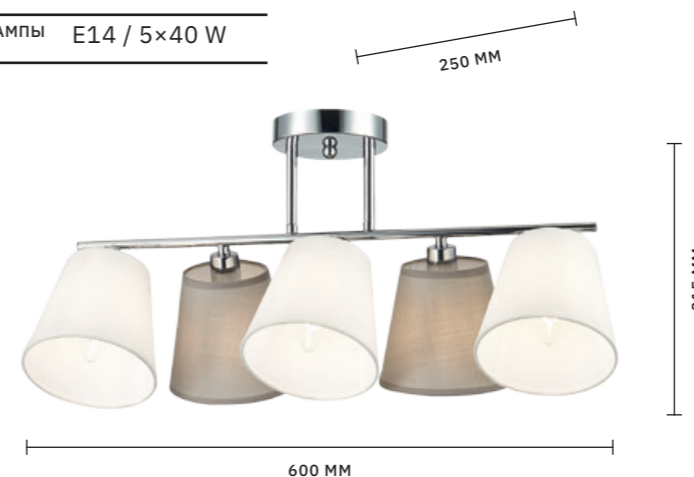

СВЕТИЛЬНИК  
ПОДВЕСНОЙ  
**SLE300403-05**

ЛАМПЫ E14 / 5×40 W

СКАНДИНАВСКИЙ

Коллекция **CATANIA** выполнена в современном минималистичном стиле с использованием природных материалов. Плафоны из матового стекла мягко рассеивают свет и имеют поворотный механизм, позволяющий немного менять внешний вид люстры и регулировать направление света. Благодаря высоте в 35 см люстры подойдут для помещений с невысоким потолком.