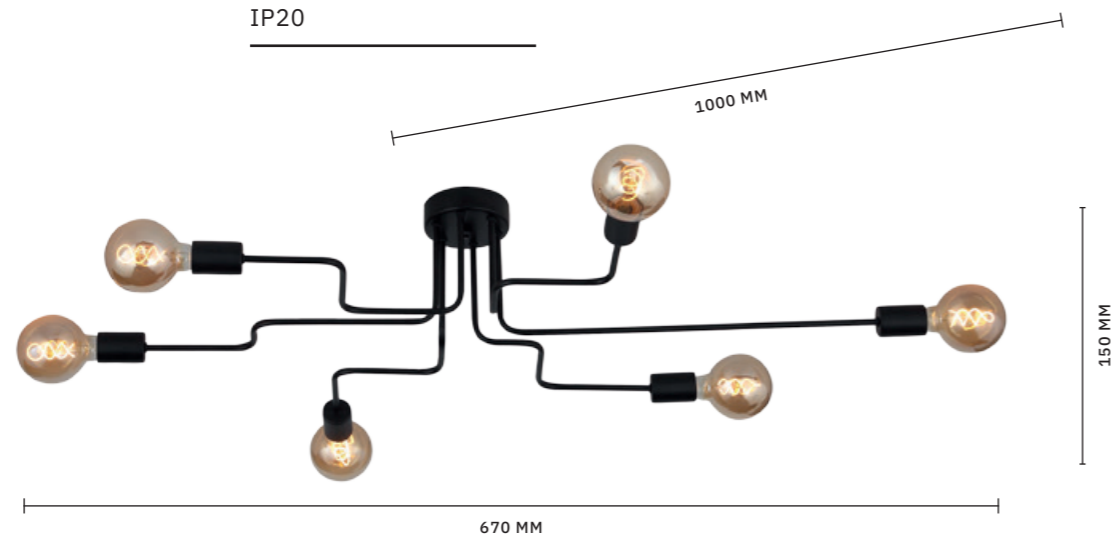

ЛАМПЫ E27 / 6×60 W

IP20

ЛЮСТРА ПОТОЛОЧНАЯ  
**SL419.402.16**

ЛАМПЫ E27 / 16×60 W

IP20

ЛЮСТРА ПОТОЛОЧНАЯ  
**SL419.402.12**

ЛАМПЫ E27 / 12×60 W

IP20