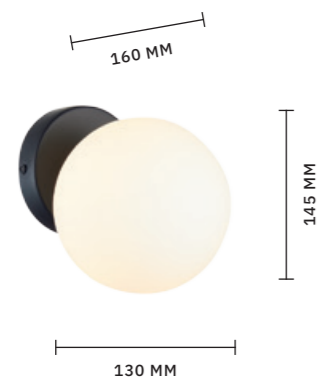

ARCOLA

АРМАТУРА: МЕТАЛЛ / ЧЕРНЫЙ, БРОНЗА
ПЛАФОНЫ: СТЕКЛО / БЕЛЫЙ

БРА
SLE220101-01

ЛАМПЫ G9 / 1×5 W

СВЕТИЛЬНИК
ПОТОЛОЧНЫЙ
SLE220103-04

ЛАМПЫ G9 / 4 × 5 W