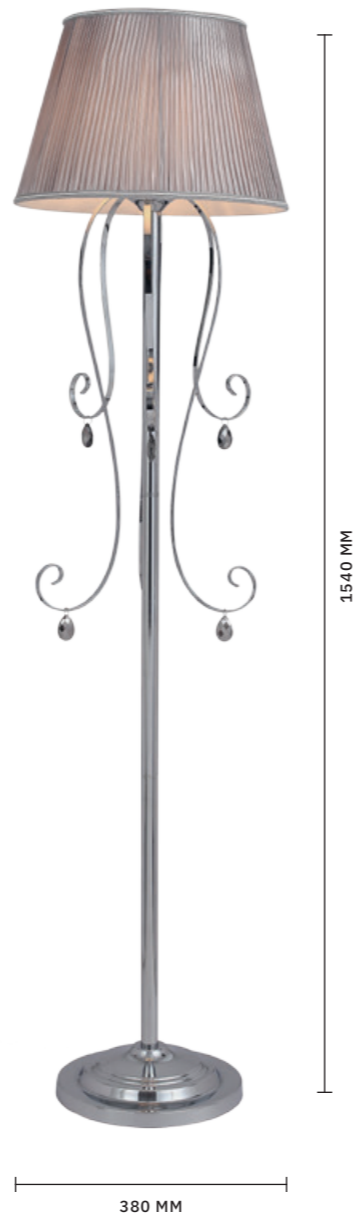

ТОРШЕР
SL177.105.01

ЛАМПЫ E14 / 1×40 W

КЛАССИКА

Утонченная коллекция **AZZURRO** — яркий представитель классического стиля. Металлическое основание светильников украшено завитками с хрусталиками. Абажуры изготовлены из ткани плиссе. Можно выбрать один из вариантов расцветки: хром с серебристыми плафонами, итальянское золото с белыми матовыми плафонами или итальянское золото с серебристыми плафонами. Коллекция включает в себя широкую семью светильников (потолочные люстры, бра, настольные лампы и торшеры). Подойдет для помещений разной площади.