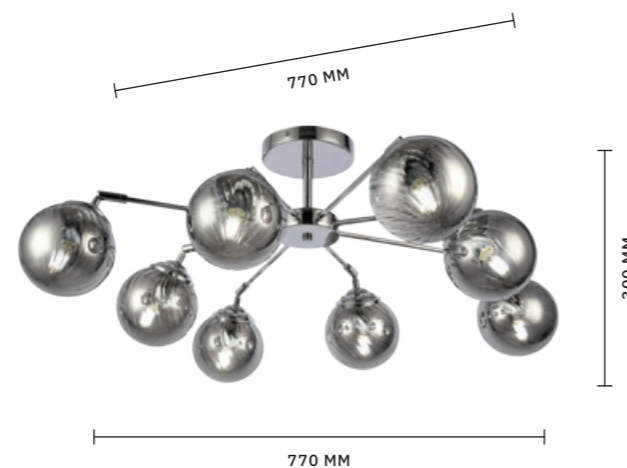

ЛАМПЫ E14 / 6×40 W

FASIA

АРМАТУРА: МЕТАЛЛ / ХРОМ
ПЛАФОНЫ: СТЕКЛО / ДЫМЧАТЫЙ

ЛАМПЫ E14 / 1×40 W

ЛАМПЫ E14 / 8×40 W

GALIO

АРМАТУРА: МЕТАЛЛ / ЧЕРНЫЙ
ПЛАФОНЫ: СТЕКЛО / БЕЛЫЙ

БРА
SL418.401.01

ЛАМПЫ E27 / 1×60 W

ЛАМПЫ E27 / 3×60 W

IP20

ЛЮСТРА ПОТОЛОЧНАЯ
SL418.402.07

ЛАМПЫ E27 / 7×60 W

IP20

Для любителей креативных современных светильников создана коллекция **FASIA**. Дымчатое стекло плафонов выполнено в виде сфер с волнистой поверхностью. Крепления в потолочных изделиях имеют 2 положения. Они позволяют создать индивидуальный дизайн. Высота люстр – 300 мм. Их можно использовать в помещениях с натяжными потолками. В коллекцию входят две потолочные люстры и бра. Площадь освещения – 16, 12, 2 кв. м соответственно. Тип цоколя: E14. Мощность ламп: 40 W.

Коллекция **GALIO** – яркий представитель стиля модерн. Белые стеклянные плафоны в виде шара. Металлическое основание серебристого или черного цвета. В светильниках используются лампы с цоколем E27 и мощностью до 60 W.