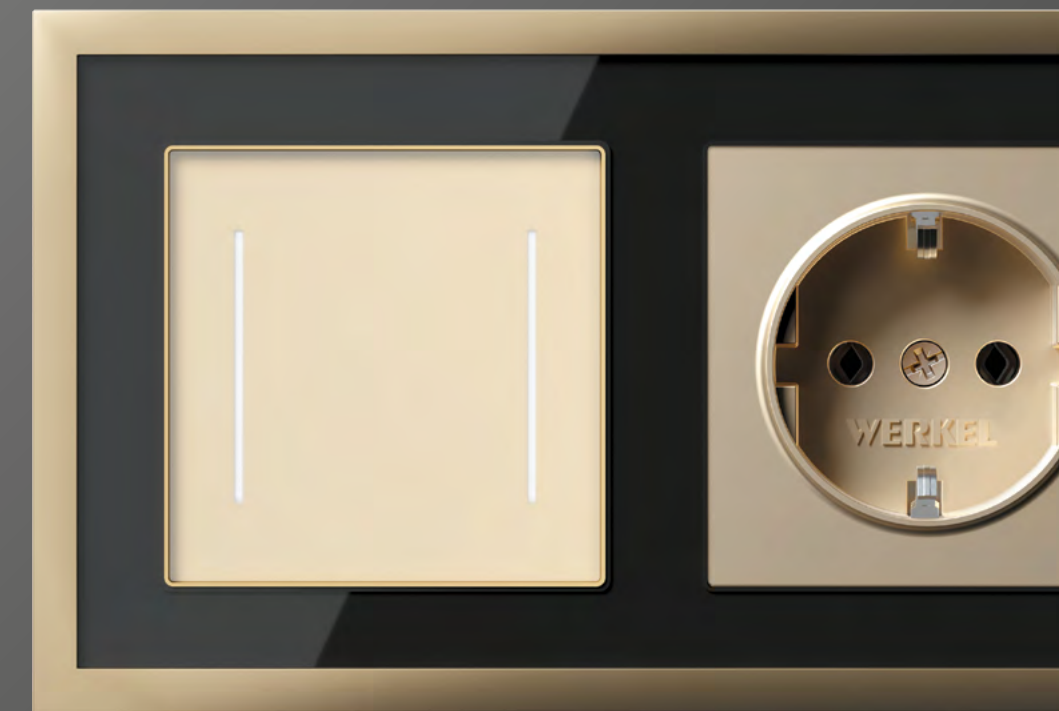

Aluminium алюминий · Выключатели и розетка с USB A+A – матовый белый

BAGUETTE

РАМКИ ИЗ МЕТАЛЛА

BAGUETTE

РАМКИ ИЗ МЕТАЛЛА

Baguette айвори / латунь · Выключатели – матовый айвори

Baguette черный / латунь · Сенсорный выключатель и розетка – шампань