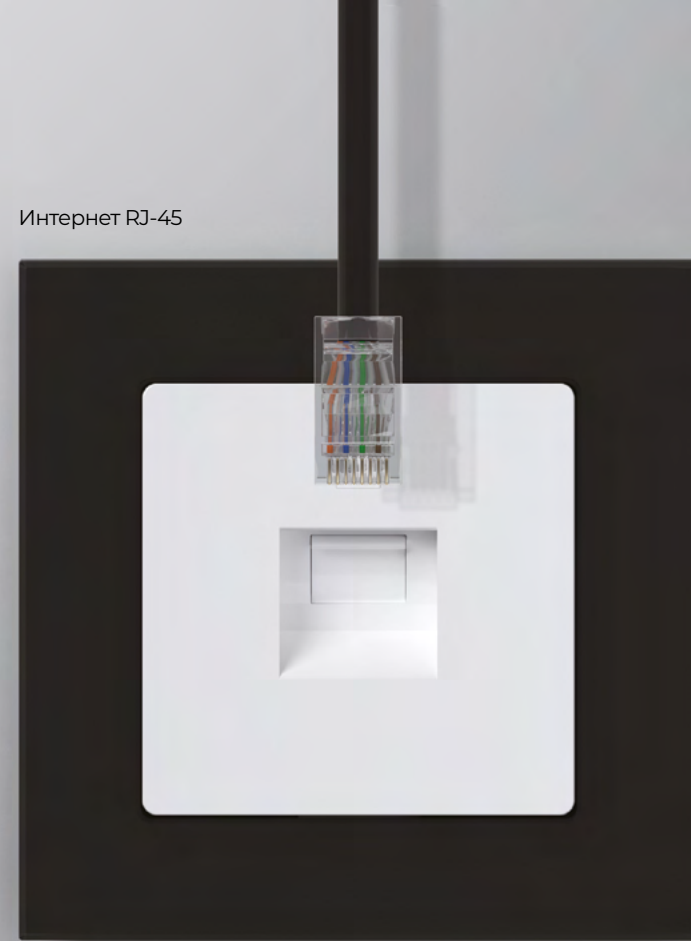

Интернет RJ-45