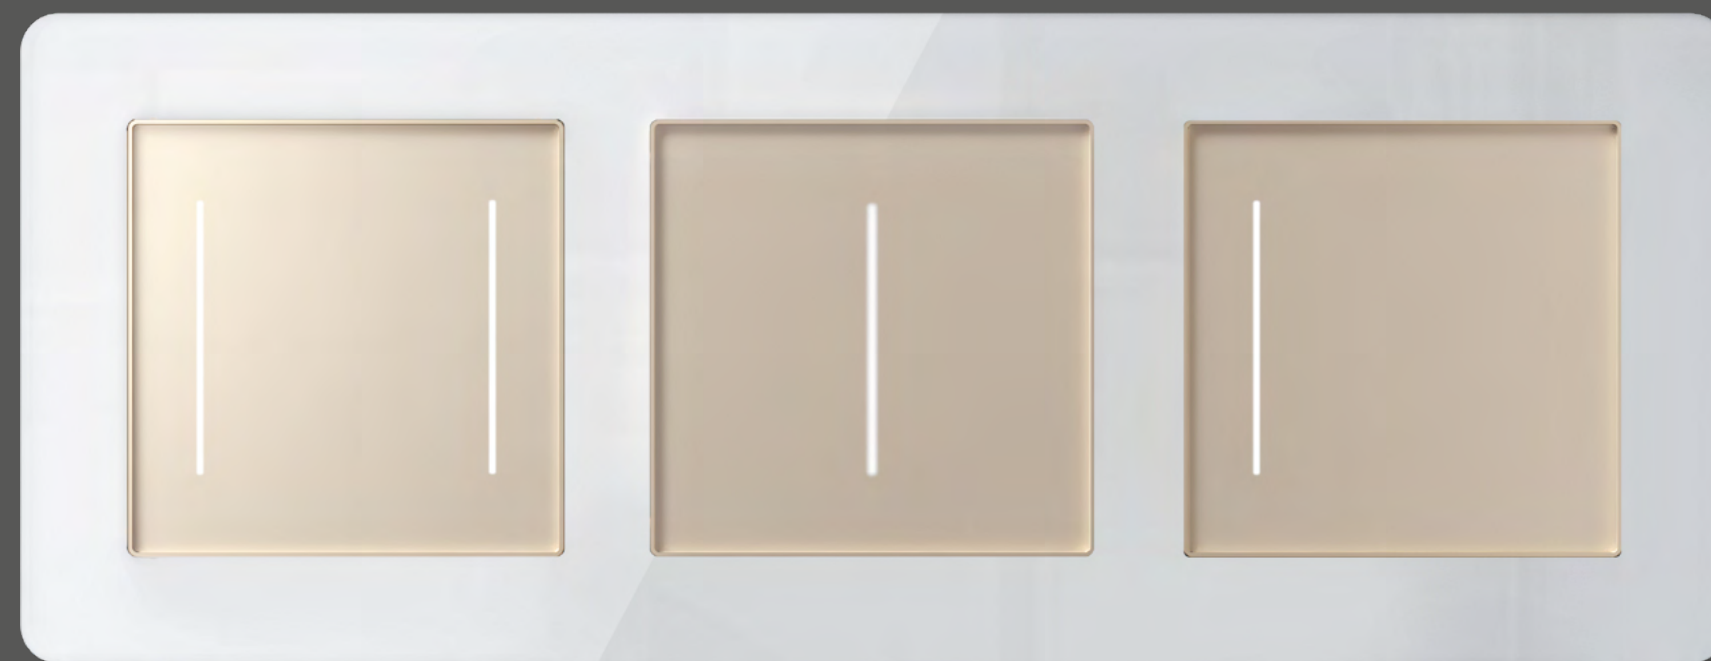

Асrylic графит · Подсветка Мун – матовый черный

Асrylic черный · Розетка, ТВ-розетка, Розетка RJ-45 – Асrylic графит

ACRYLIC

РАМКИ ИЗ АКРИЛА

Асrylic айвори · Подсветка Мун – матовый белый

Асrylic белый · Розетка с USB A+C и выключатель – Асrylic айвори