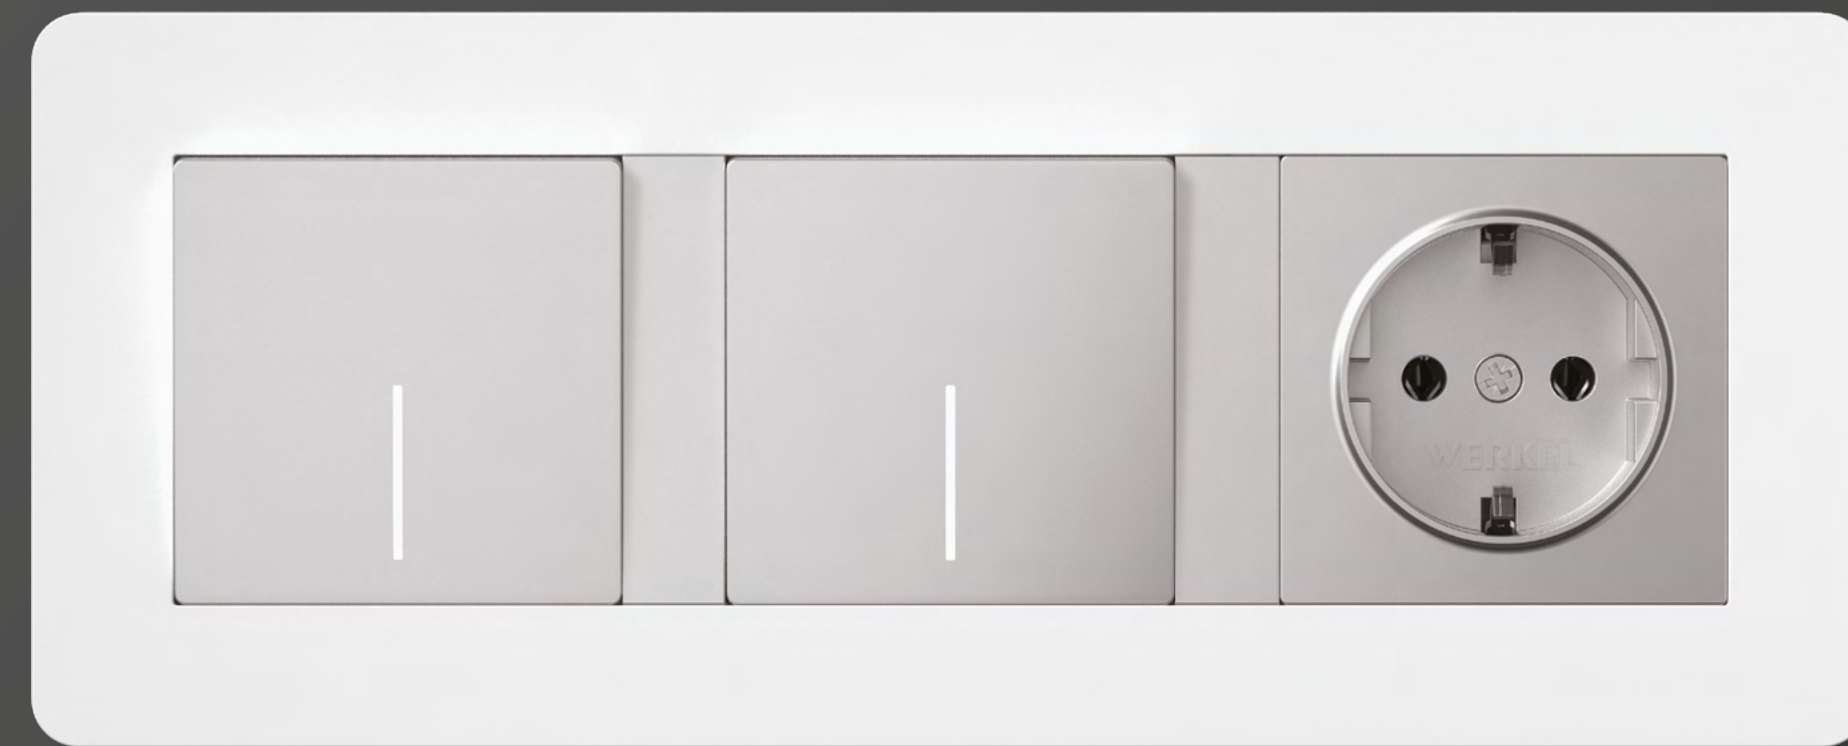

SPLIT

РАМКИ ИЗ ПЛАСТИКА
SOFT TOUCH

Split белый / серебряный · Выключатели и розетка – матовое серебро