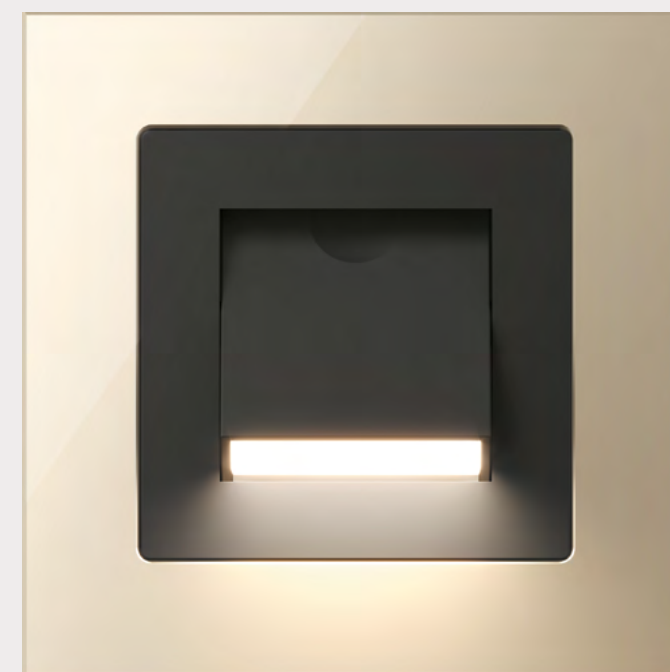

FAVORIT

РАМКИ ИЗ ЗАКАЛЕННОГО
СТЕКЛА

FAVORIT

РАМКИ ИЗ ЗАКАЛЕННОГО СТЕКЛА

Favorit черный · Диммер и выключатели – матовый белый

Favorit шампань · Подсветка Turn – матовый черный

Favorit дымчатый · Умный терморегулятор – дымчатый