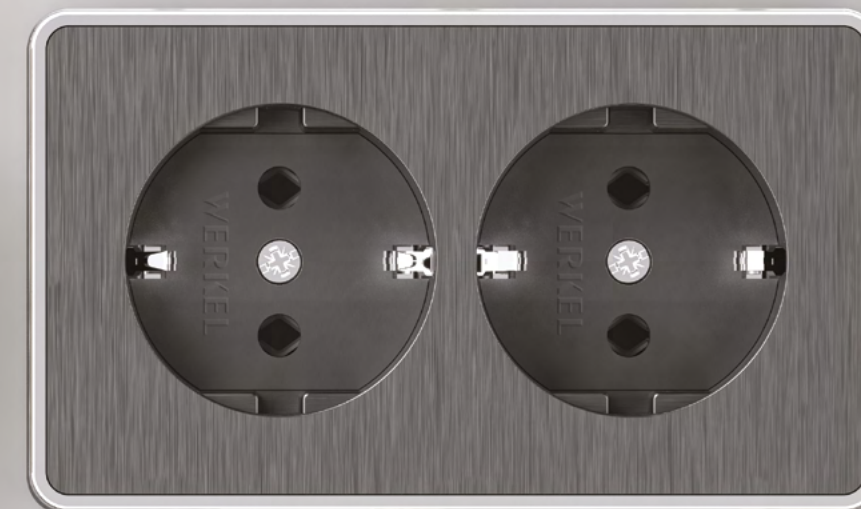

СЕРИЯ НАКЛАДНЫХ МЕХАНИЗМОВ

GALLANT

СЕРИЯ НАКЛАДНЫХ МЕХАНИЗМОВ

Выключатель с подсветкой Gallant – рифленый шампань

Двойная розетка – рифленый графит

Тройная розетка Gallant – матовый черный

Выключатель Gallant – рифленый шампань