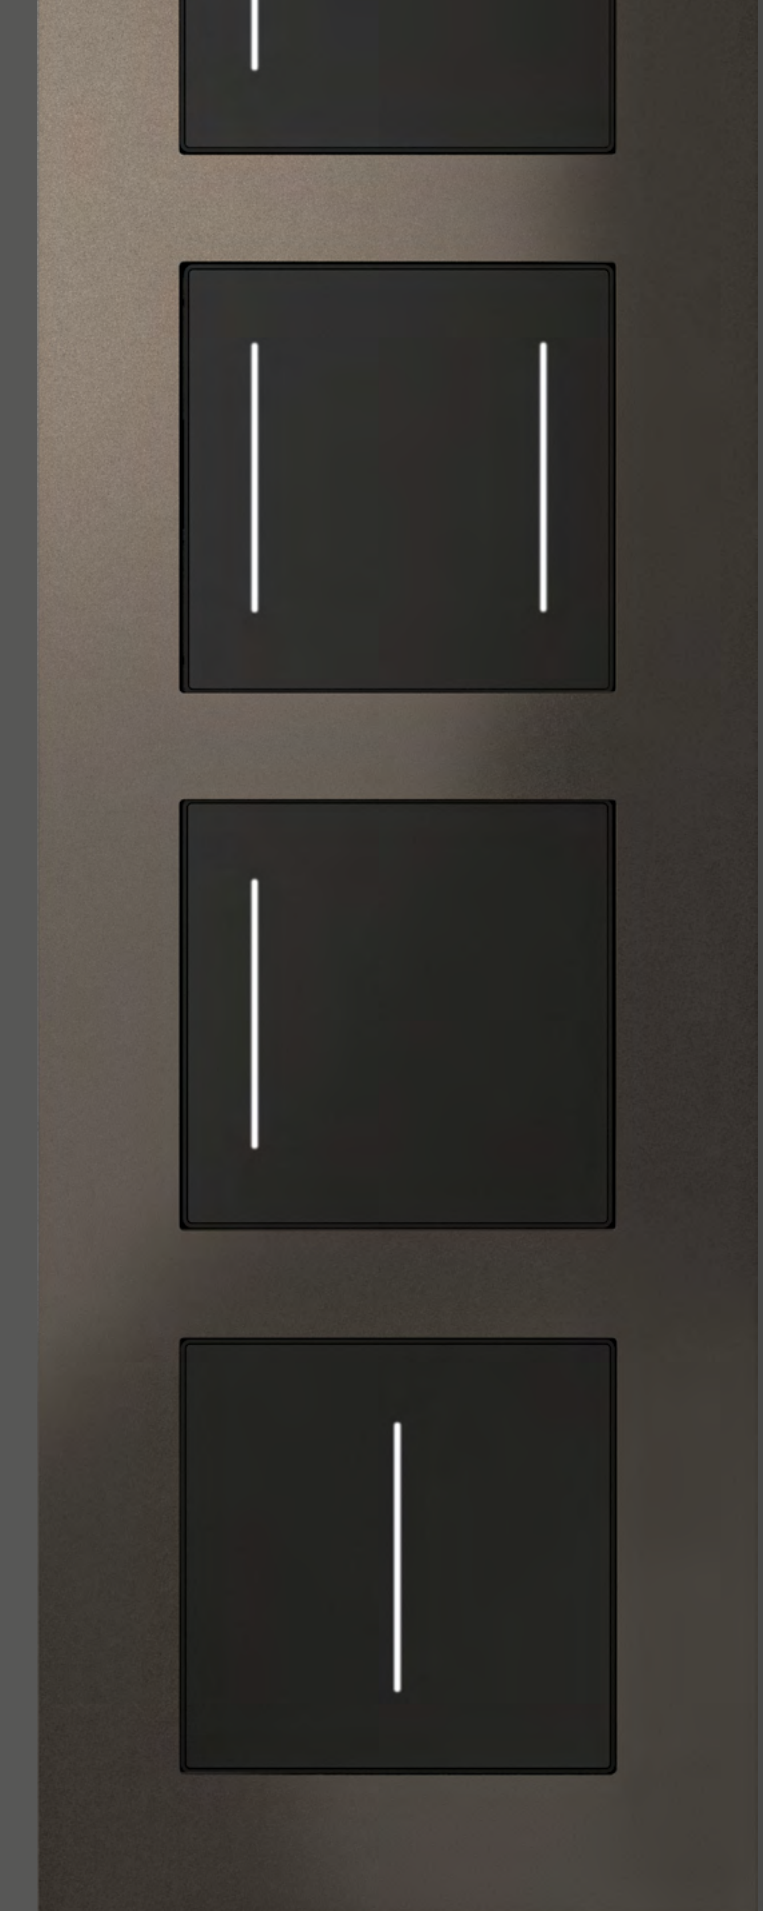

Slab бронза · Сенсорные выключатели и диммер – черный