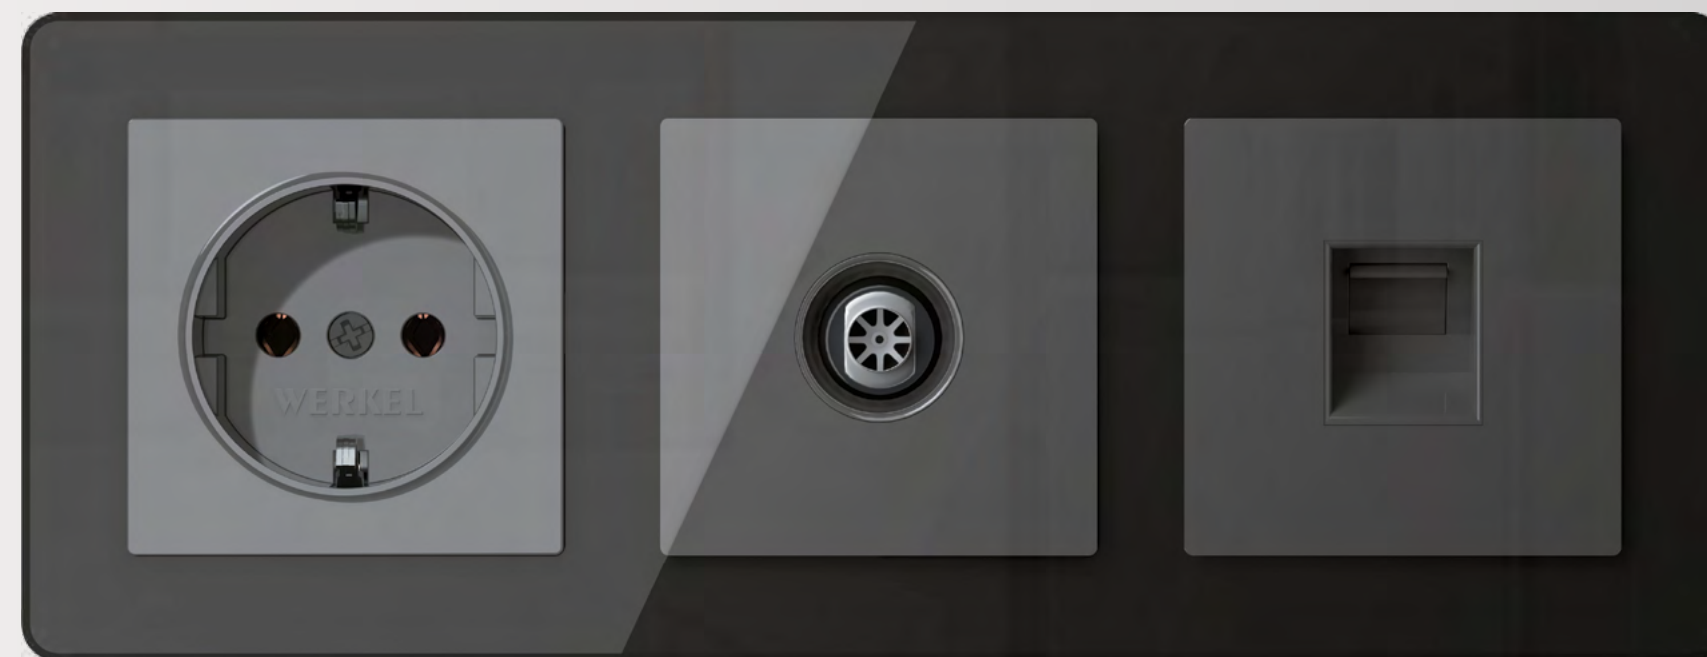

Асrylic черный · Розетка, ТВ-розетка, Розетка RJ-45 – Асrylic графит