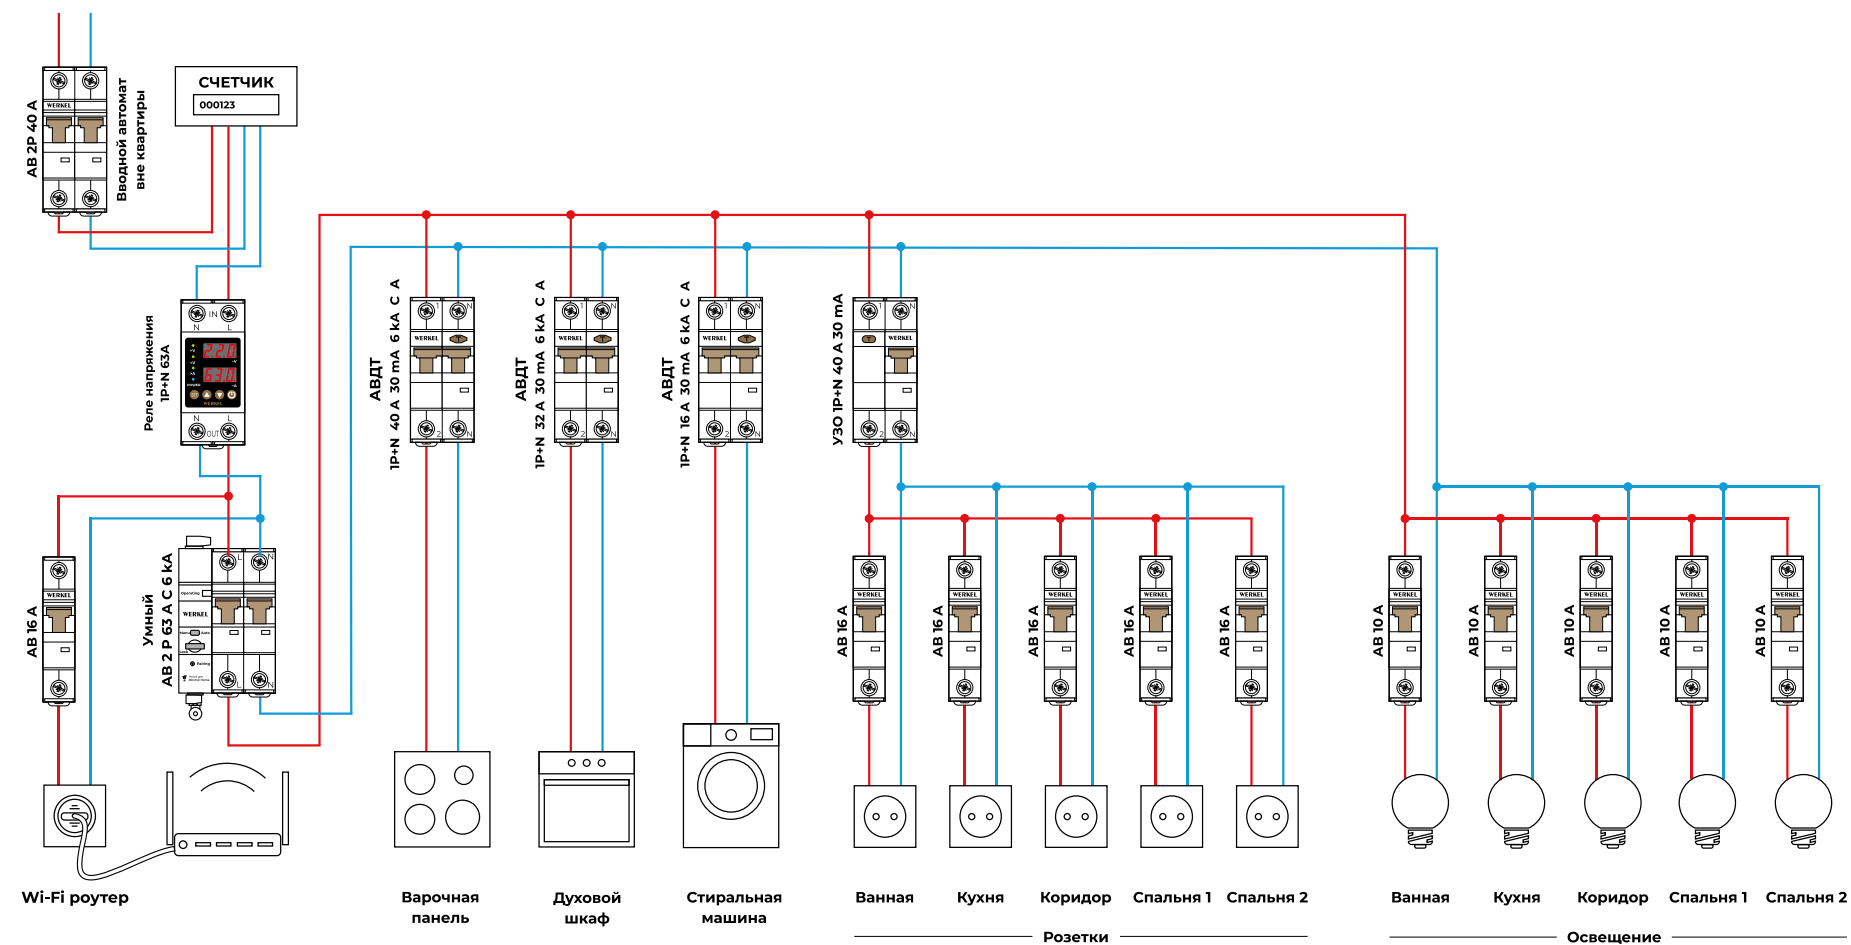

4 модели

УСТРОЙСТВА ЗАЩИТНОГО ОТКЛЮЧЕНИЯ

КОЛИЧЕСТВО ПОЛЮСОВ
1P+N, 3P+N

НОМИНАЛЬНЫЙ ТОК
25, 40, 63 А

ТОК УТЕЧКИ
30, 100, 300 мА

ОТКЛЮЧАЮЩАЯ СПОСОБНОСТЬ
6 кА

8 моделей

СХЕМА ПОДКЛЮЧЕНИЯ МОДУЛЬНОГО ОБОРУДОВАНИЯ В КВАРТИРЕ