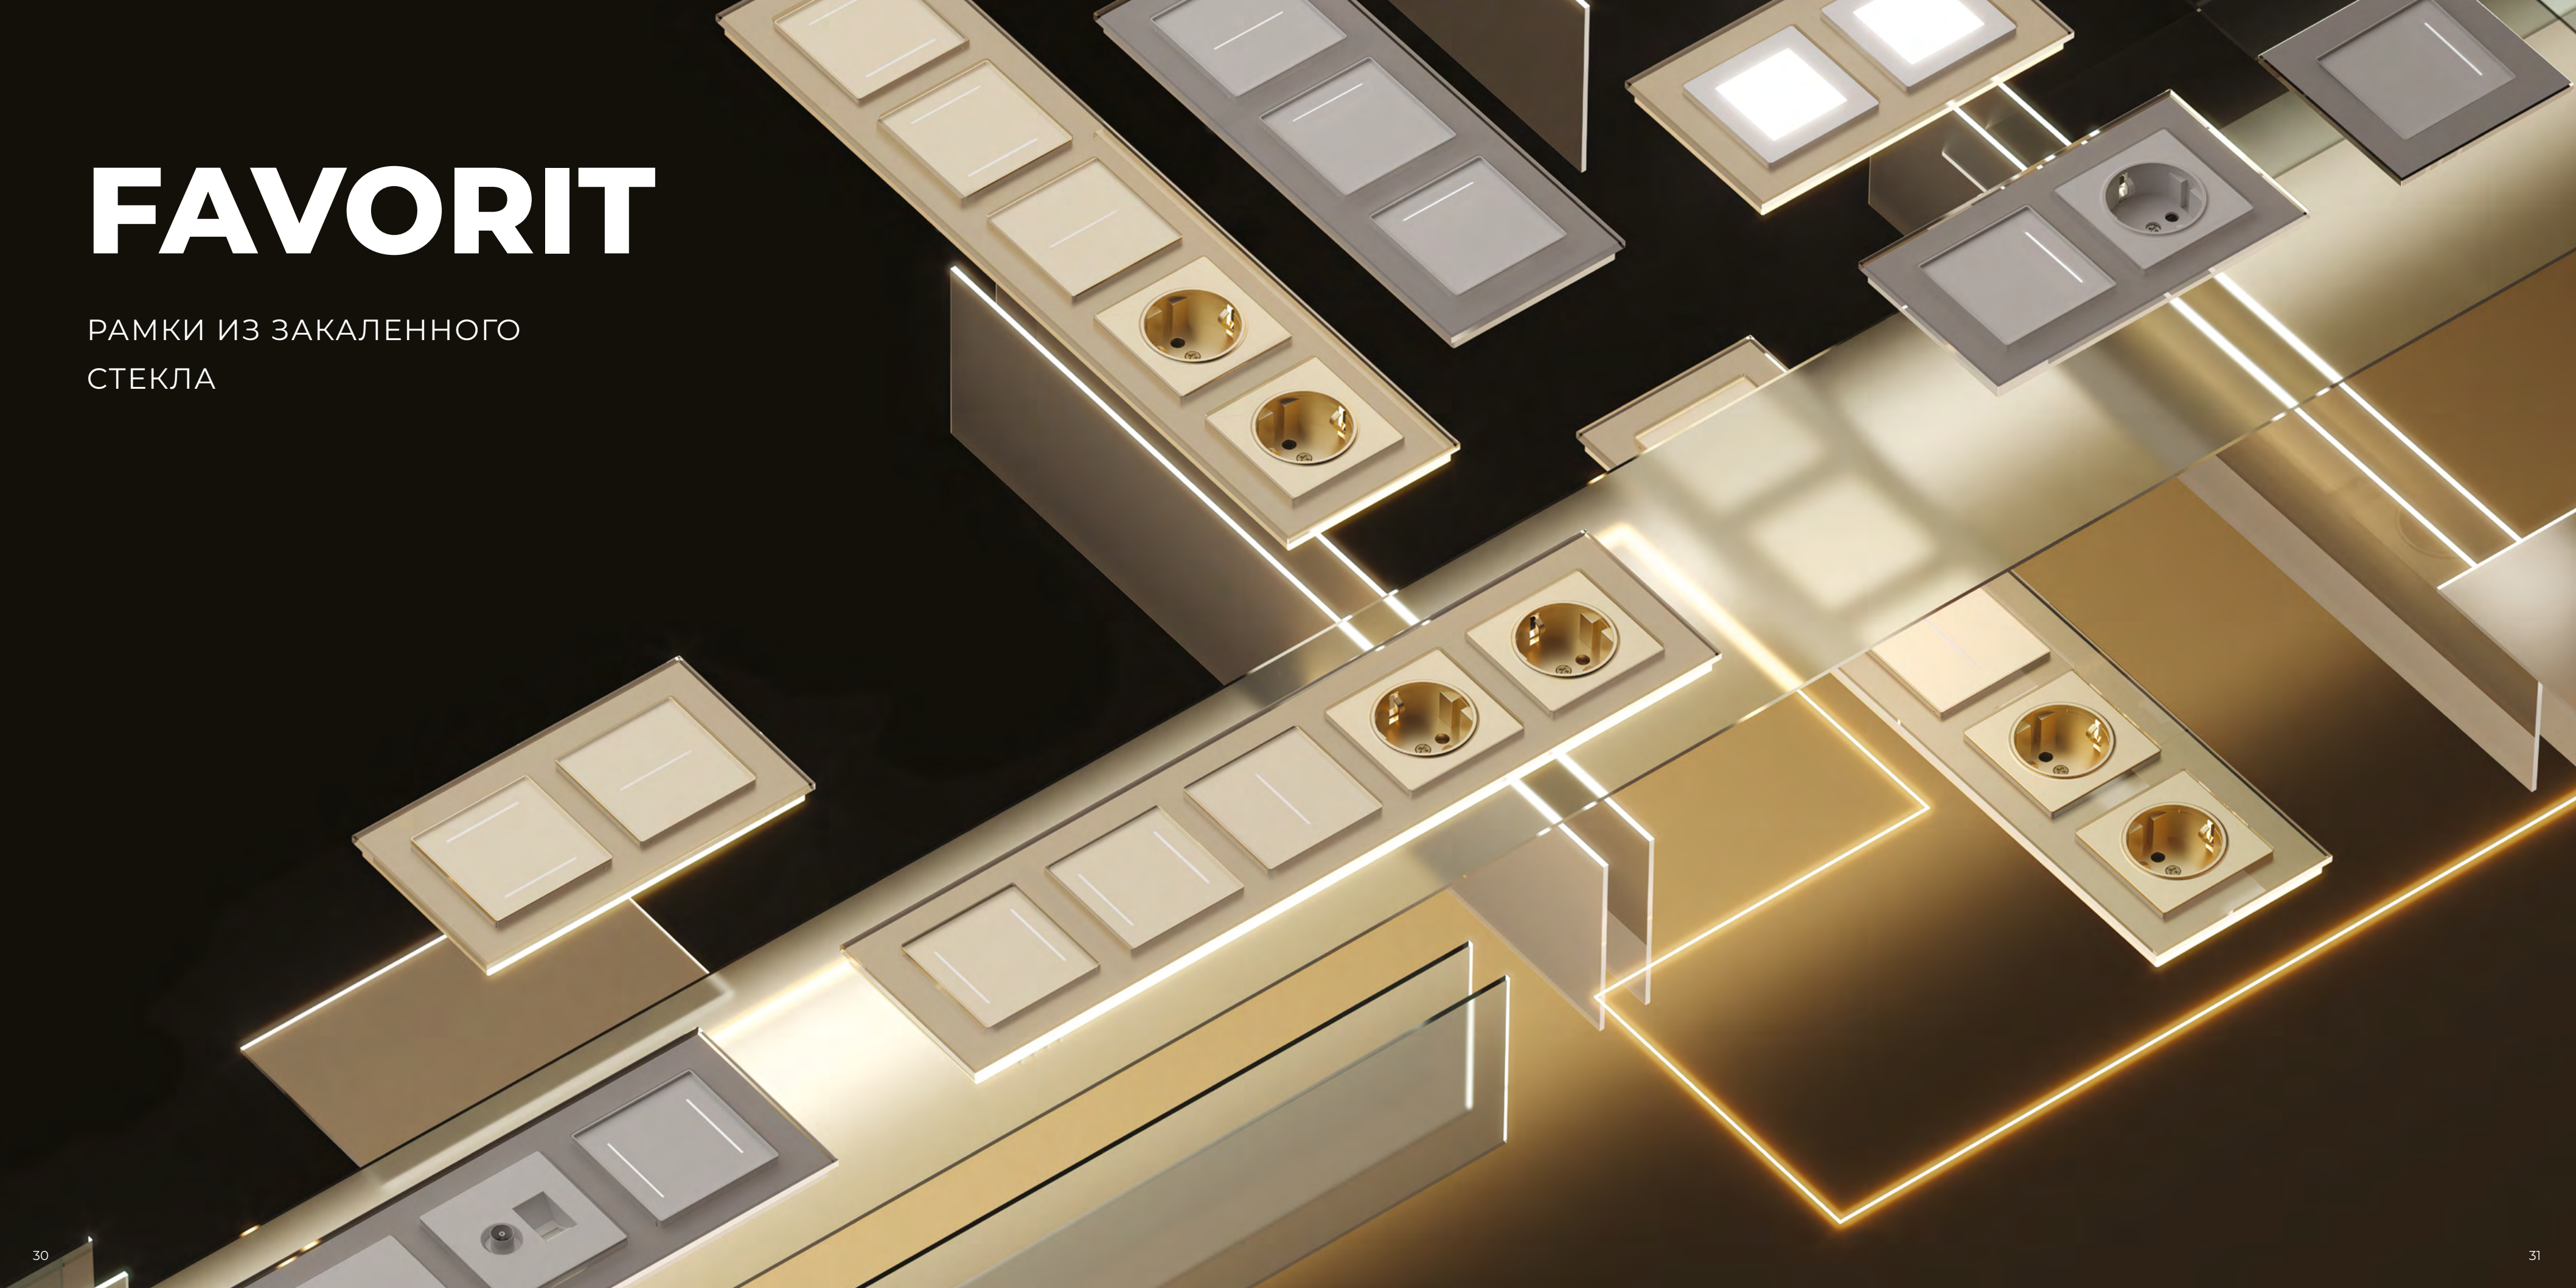

FAVORIT

РАМКИ ИЗ ЗАКАЛЕННОГО
СТЕКЛА