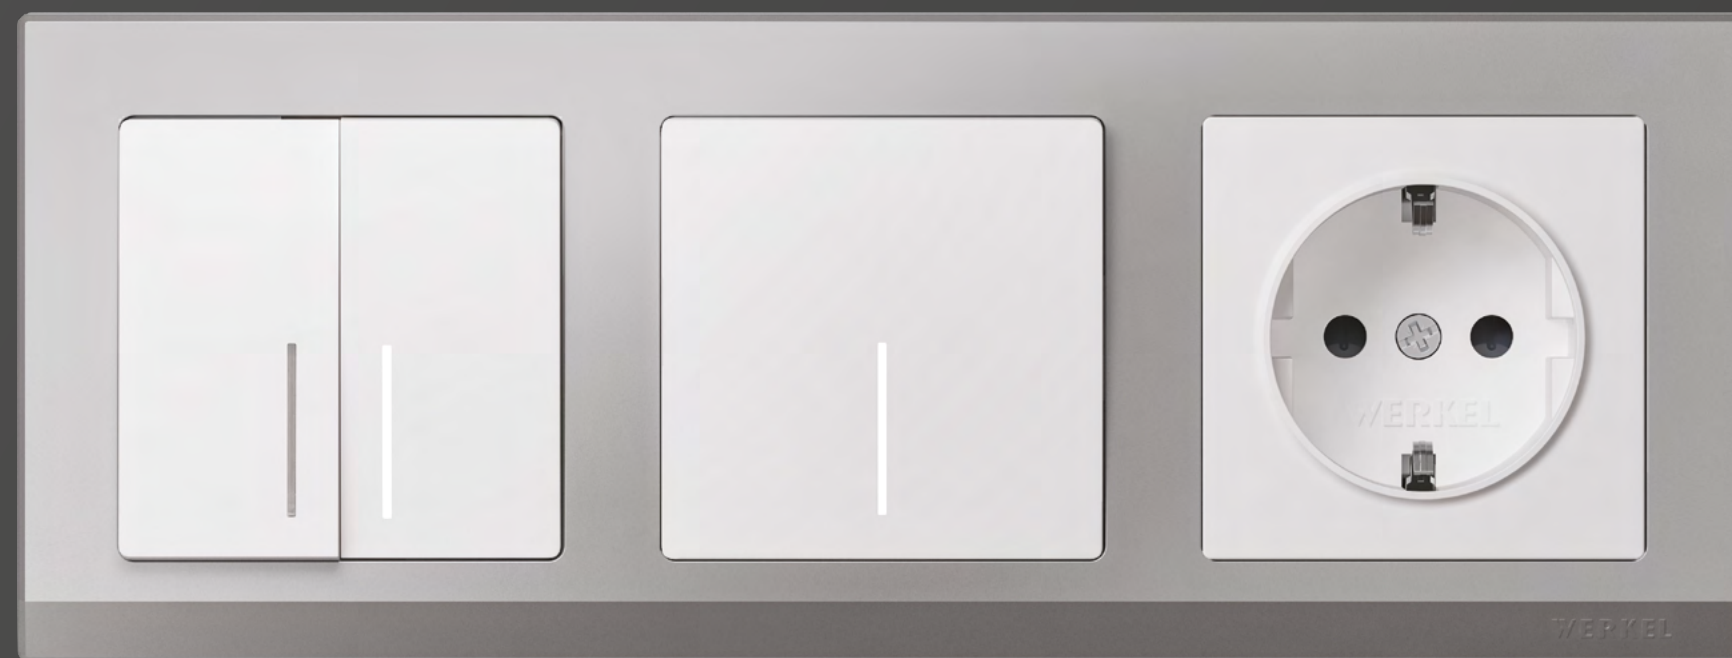

Stark матовое серебро · Выключатели и розетка – матовый белый