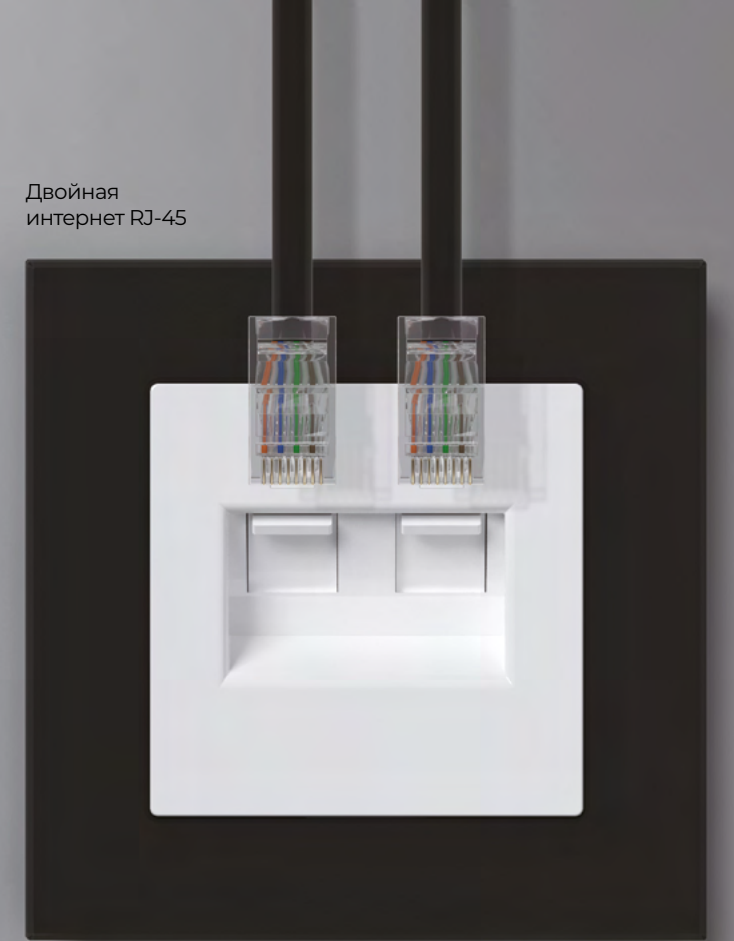

Двойная интернет RJ-45