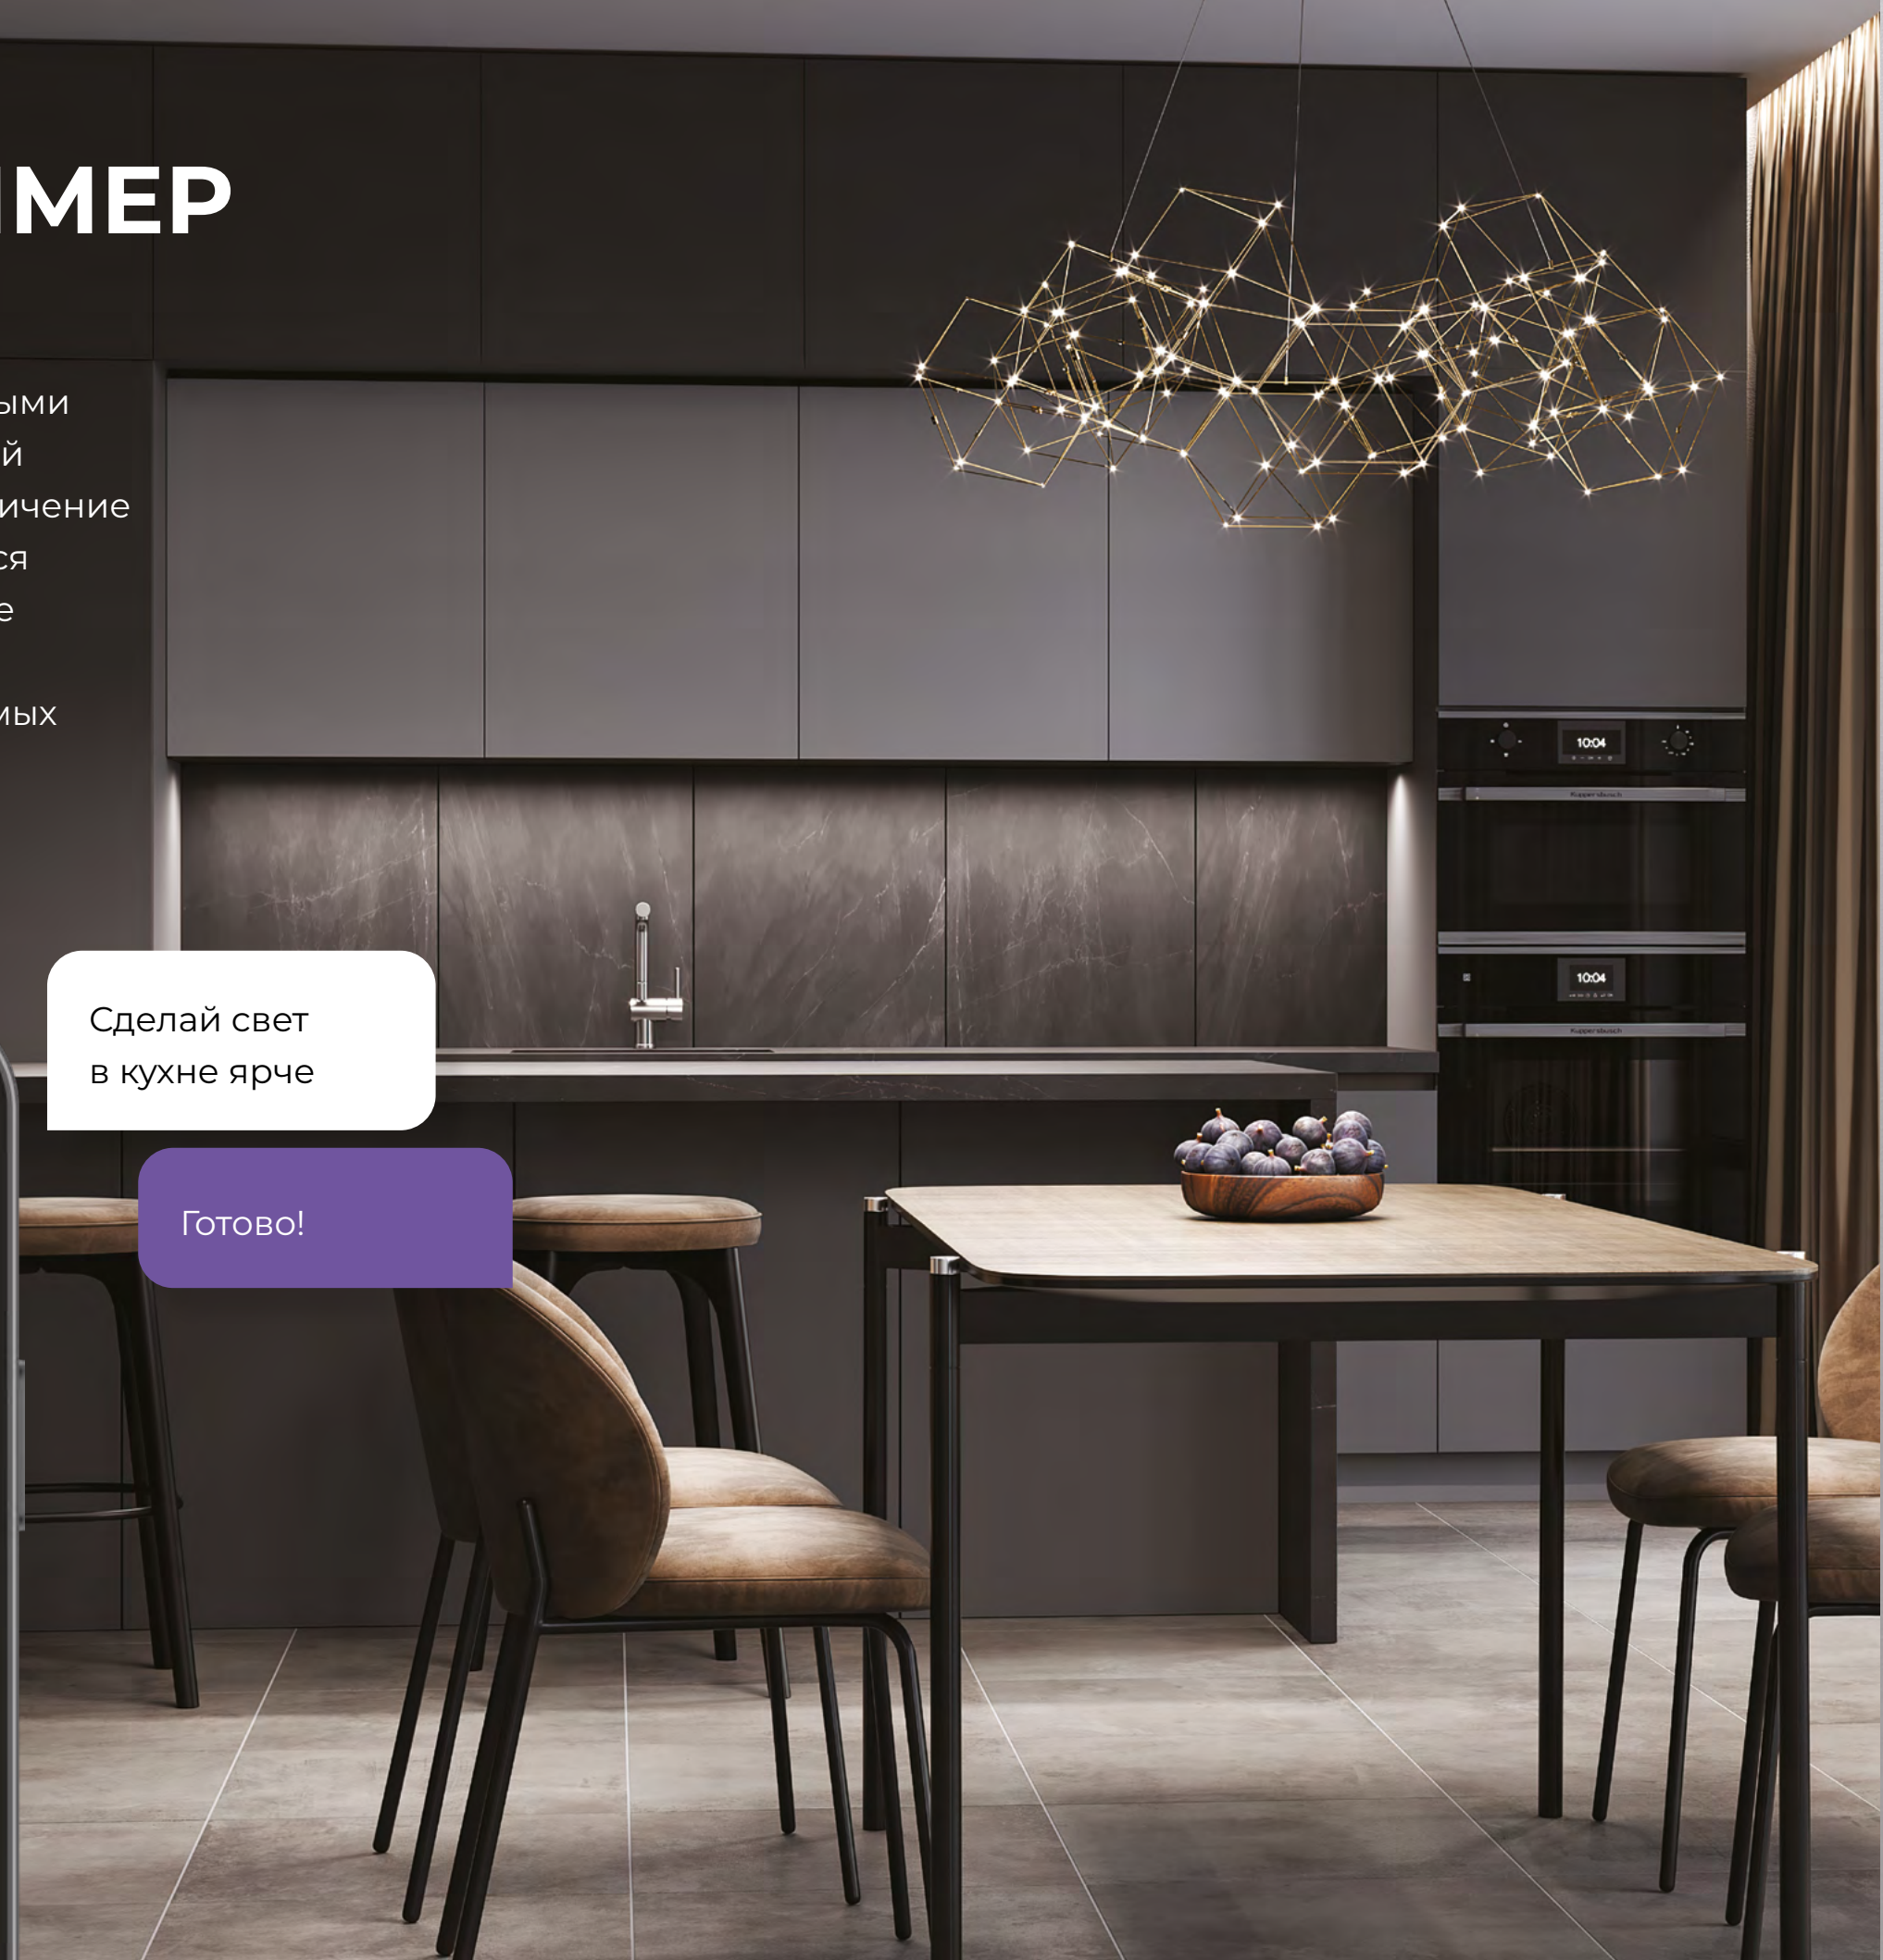

УМНЫЙ ДИММЕР

Регулируйте яркость освещения под настроение: из приложения, голосовыми командами или с помощью сенсорной панели. Настройте постепенное увеличение яркости света утром, чтобы проснуться с хорошим настроением, или плавное угасание света вечером.

Используйте любые виды диммируемых ламп, не заботясь о совместимости.

Сделай свет в кухне ярче

Готово!