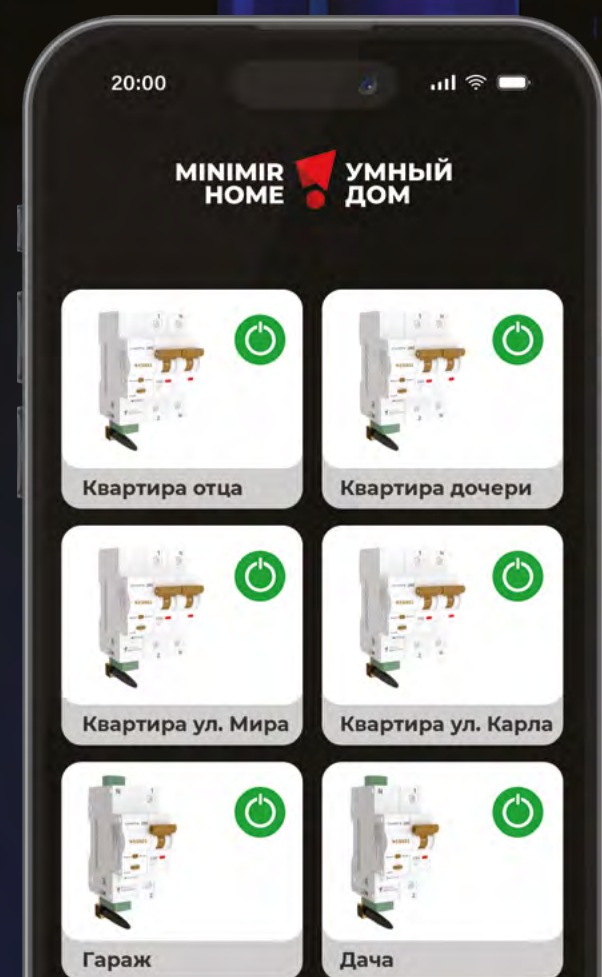

УМНЫЕ АВТОМАТИЧЕСКИЕ ВЫКЛЮЧАТЕЛИ

- УПРАВЛЕНИЕ ЭЛЕКТРОПИТАНИЕМ СО СМАРТФОНА
- КОНТРОЛЬ ЭНЕРГОПОТРЕБЛЕНИЯ

КОЛИЧЕСТВО ПОЛОСОВ

1P, 2P

НОМИНАЛЬНЫЙ ТОК

63 А

ОТКЛЮЧАЮЩАЯ СПОСОБНОСТЬ

6 кА