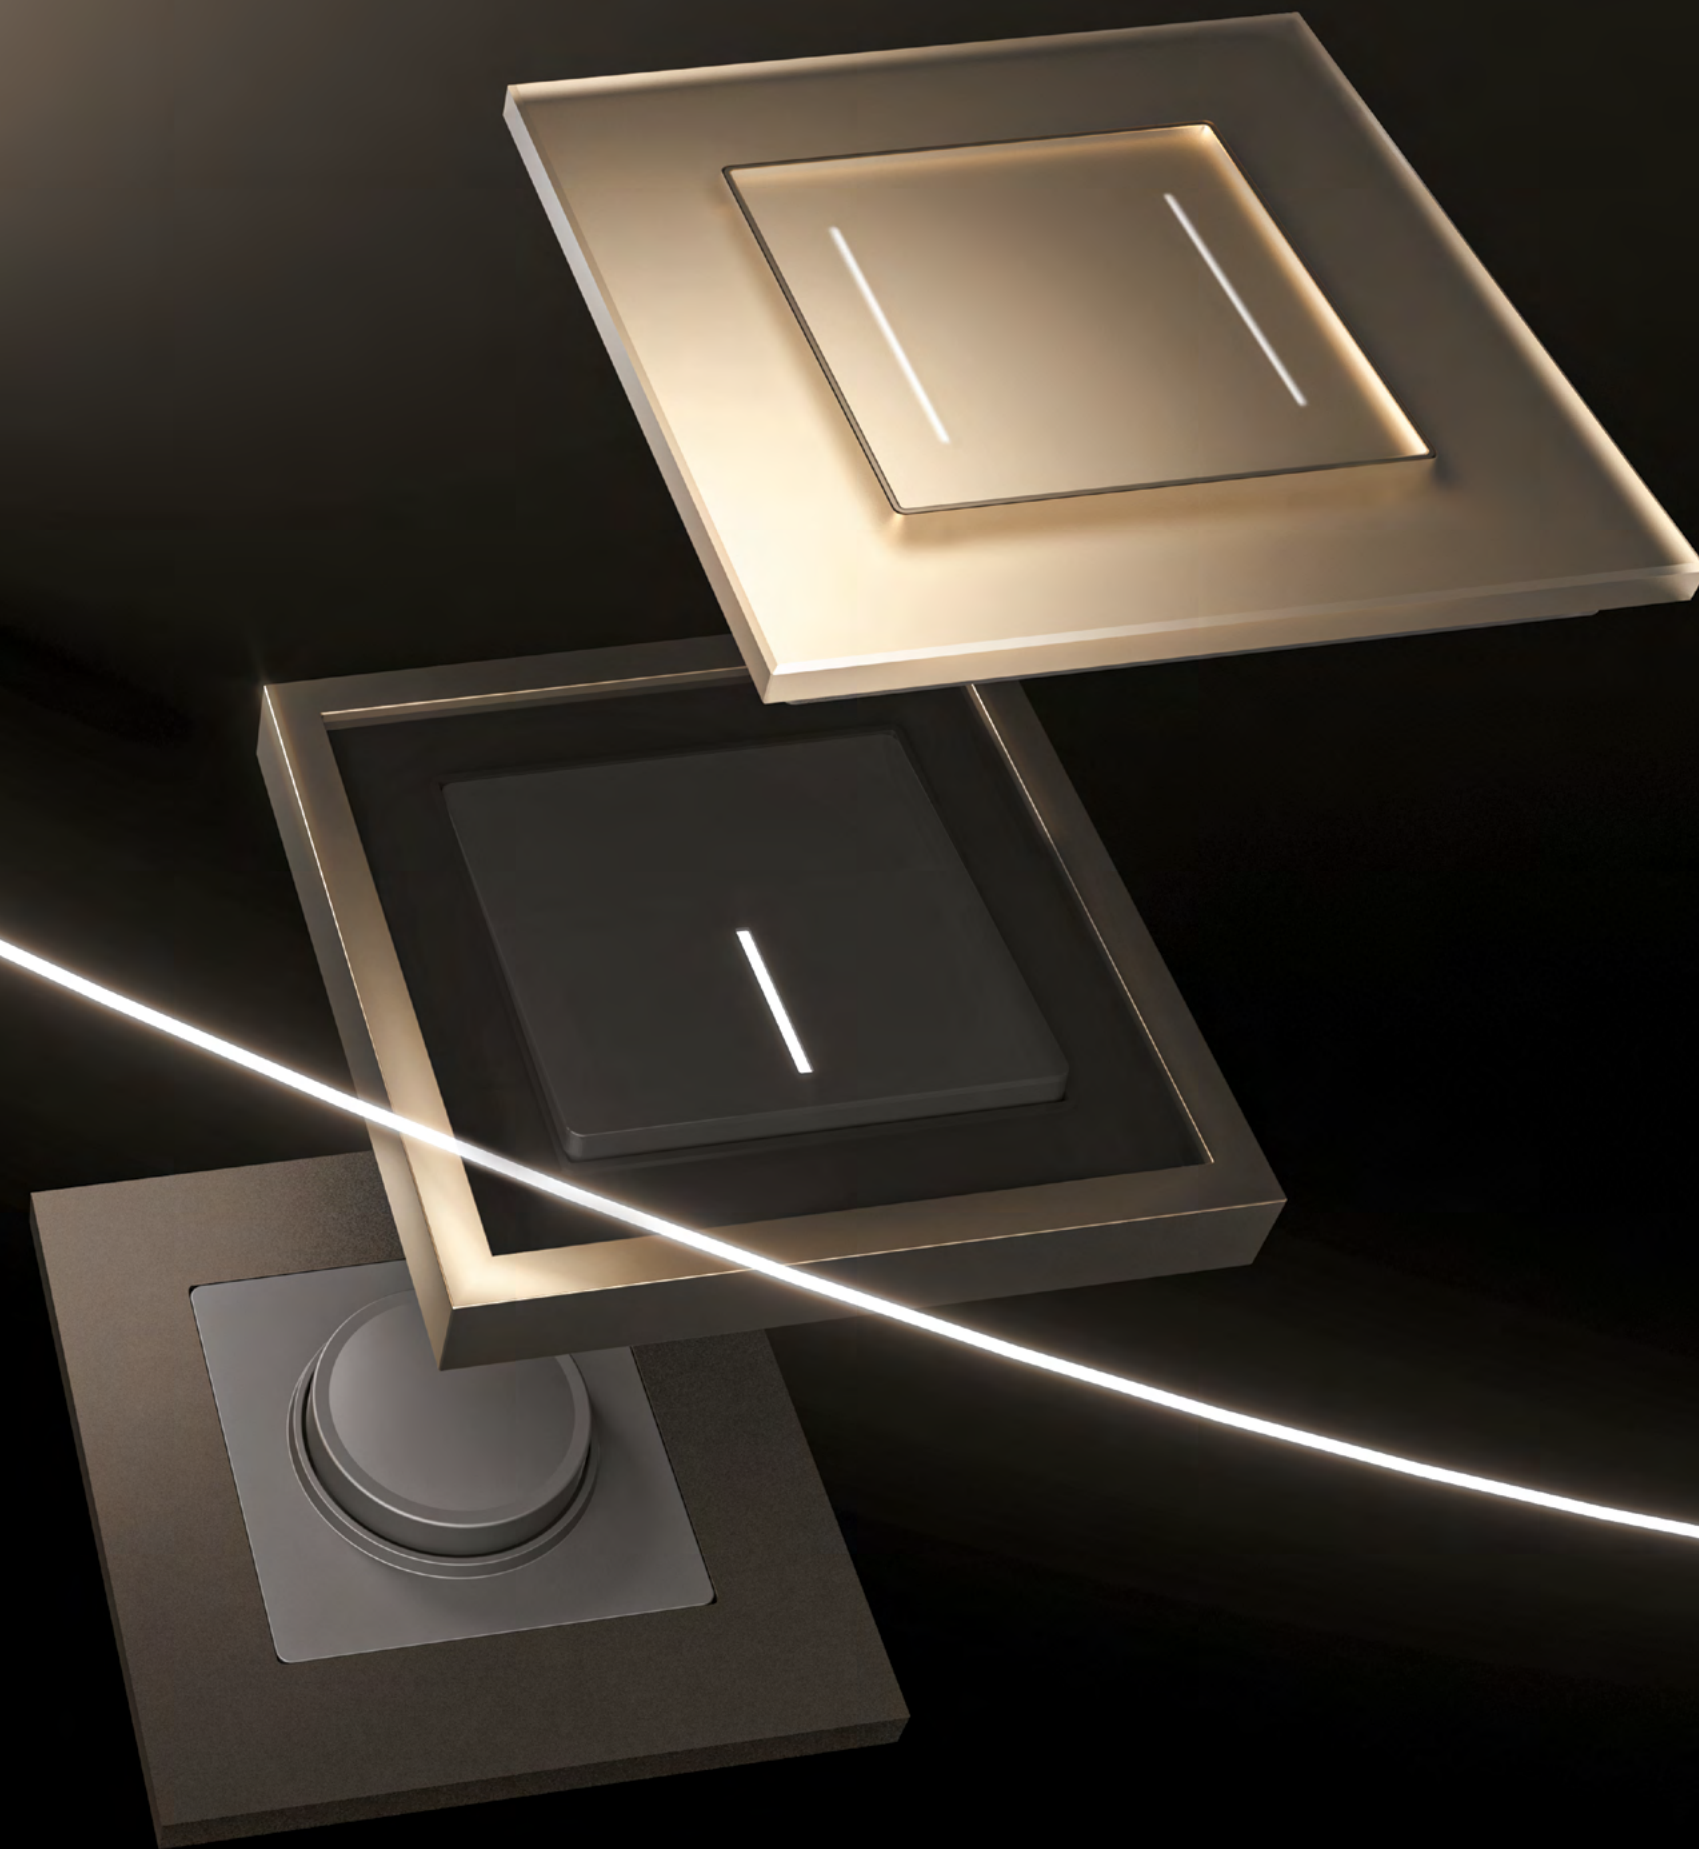

ВСТРАИВАЕМЫЕ СЕРИИ РАМОК И МЕХАНИЗМОВ

СТЕКЛО · АКРИЛ · МЕТАЛЛ · ПЛАСТИК