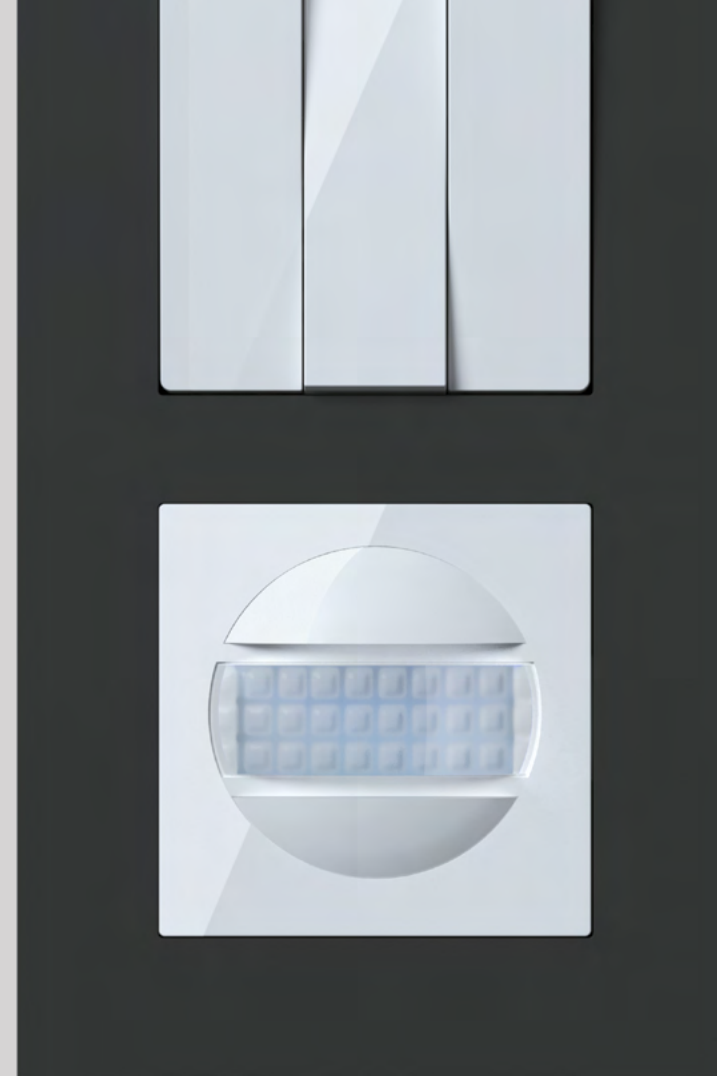

Выключатель трехклавишный • Датчик движения